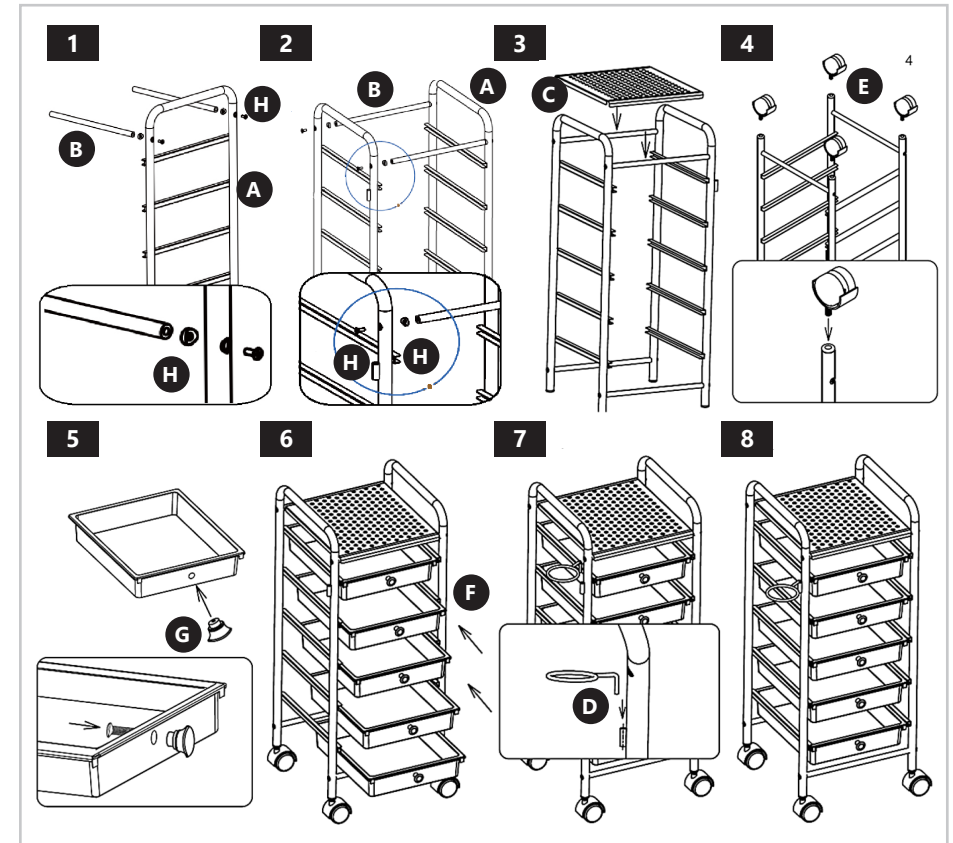

ZUSAMMENBAUEN DES PRODUKTS | ASSEMBLING THE EQUIPMENT | SKŁADANIE SPRZĘTU | SKŁADÁNÍ ZAŘÍZENÍ
ASSEMBLAGE DU PRODUIT | MONTAGGIO DEL PRODOTTO | MONTAJE DEL PRODUCTO | BERENDEZÉSEK
ÖSSZESZERELÉSE | SAMLING AF UDSTYR