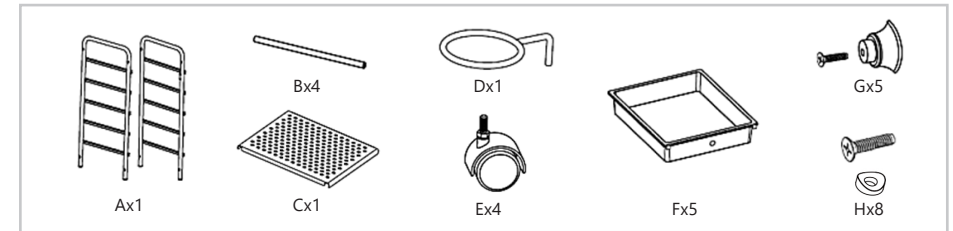

KOMPONENTEN DES SETS | KIT ELEMENTS | ELEMENTY ZESTAWU | SOUČÁSTÍ DODÁVKY | ÉLÉMENTS DE L'ENSEMBLE
COMPONENTI DEL KIT | ELEMENTOS DEL CONJUNTO | KIT ÖSSZETEVŐK | SÆTTETS BESTANDDELE