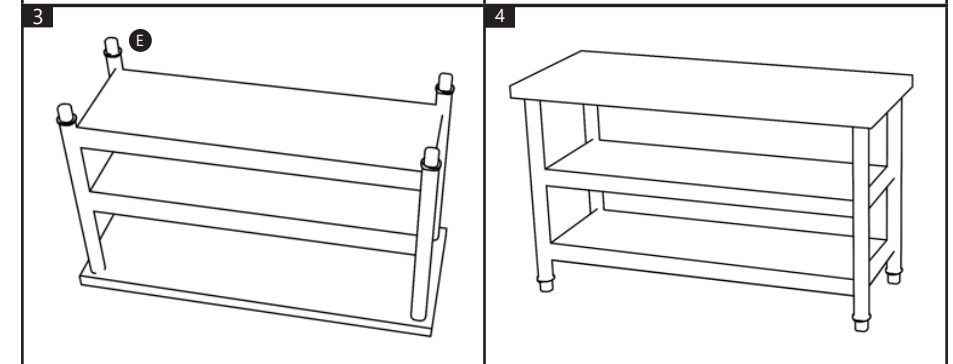

PRODUKTNAME	ARBEITSTISCH 100 X 60 CM MIT ZWEI REGALEN
PRODUCT NAME	STAINLESS STEEL WORK TABLE 100X60 WITH TWO SHELVES
NAZWA PRODUKTU	STÓŁ ROBOCZY 100X60 Z DWIEMA PÓŁKAMI
NÁZEV VÝROBKU	PRACOVNÍ STŮL 100 X 60 CM SE DVĚMA POLICEMI
NOM DU PRODUIT	TABLE DE TRAVAIL AVEC DEUX ÉTAGÈRES 100 X 60 CM
NOME DEL PRODOTTO	TAVOLO DA LAVORO 100 X 60 CM CON DUE RIPIANI
NOMBRE DEL PRODUCTO	MESA DE 100 X 60 CM CON DOS ESTANTES
MODELL	
PRODUCT MODEL	
MODEL PRODUKTU	
MODEL VÝROBKU	RCWT-100X60-3L-E
MODÈLE	
MODELLO	
MODELO	
IMPORTEUR	
IMPORTER	
IMPORTER	
DOVOZCE	EXPONDO POLSKA SP. Z O.O. SP. K.
IMPORTATEUR	
IMPORTATORE	
IMPORTADOR	
ADRESSE VON IMPORTEUR	
IMPORTER ADDRESS	
ADRES IMPORTERA	
ADRESA DOVOZCE	UL. NOWY KISIELIN-INNOWACYJNA 7, 66-002 ZIELONA GÓRA | POLAND, EU
ADRESSE DE L'IMPORTATEUR	
INDIRIZZO DELL'IMPORTATORE	
DIRECCIÓN DEL IMPORTADOR	

ZUSAMMENBAUEN DES PRODUKTS | ASSEMBLING THE EQUIPMENT | SKŁADANIE SPRZĘTU | SKLÁDÁNÍ ZAŘÍZENÍ
ASSEMBLAGE DU PRODUIT | MONTAGGIO DEL PRODOTTO | MONTAJE DEL PRODUCTO