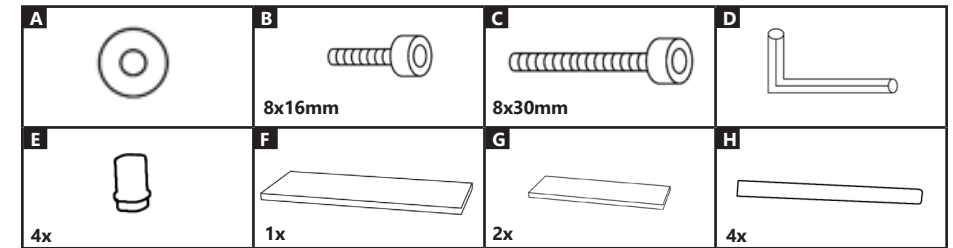

PRODUKTNAME	ARBEITSTISCH 100 X 60 CM MIT ZWEI REGALEN
PRODUCT NAME	STAINLESS STEEL WORK TABLE 100X60 WITH TWO SHELVES
NAZWA PRODUKTU	STÓŁ ROBOCZY 100X60 Z DWIEMA PÓŁKAMI
NÁZEV VÝROBKU	PRACOVNÍ STŮL 100 X 60 CM SE DVĚMA POLICEMI
NOM DU PRODUIT	TABLE DE TRAVAIL AVEC DEUX ÉTAGÈRES 100 X 60 CM
NOME DEL PRODOTTO	TAVOLO DA LAVORO 100 X 60 CM CON DUE RIPIANI
NOMBRE DEL PRODUCTO	MESA DE 100 X 60 CM CON DOS ESTANTES
MODELL	
PRODUCT MODEL	
MODEL PRODUKTU	
MODEL VÝROBKU	RCWT-100X60-3L-E
MODÈLE	
MODELLO	
MODELO	
IMPORTEUR	
IMPORTER	
IMPORTER	
DOVOZCE	EXPONDO POLSKA SP. Z O.O. SP. K.
IMPORTATEUR	
IMPORTATORE	
IMPORTADOR	
ADRESSE VON IMPORTEUR	
IMPORTER ADDRESS	
ADRES IMPORTERA	
ADRESA DOVOZCE	UL. NOWY KISIELIN-INNOWACYJNA 7, 66-002 ZIELONA GÓRA | POLAND, EU
ADRESSE DE L'IMPORTATEUR	
INDIRIZZO DELL'IMPORTATORE	
DIRECCIÓN DEL IMPORTADOR	

ZUSAMMENBAUEN DES PRODUKTS | ASSEMBLING THE EQUIPMENT | SKŁADANIE SPRZĘTU | SKLÁDÁNÍ ZAŘÍZENÍ
ASSEMBLAGE DU PRODUIT | MONTAGGIO DEL PRODOTTO | MONTAJE DEL PRODUCTO