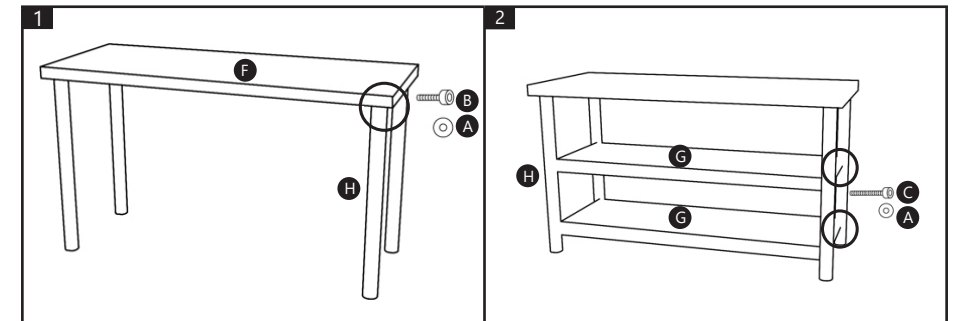

PRODUKTNAME	ARBEITSTISCH 100 X 60 CM MIT ZWEI REGALEN
PRODUCT NAME	STAINLESS STEEL WORK TABLE 100X60 WITH TWO SHELVES
NAZWA PRODUKTU	STÓŁ ROBOCZY 100X60 Z DWIEMA PÓŁKAMI
NÁZEV VÝROBKU	PRACOVNÍ STŮL 100 X 60 CM SE DVĚMA POLICEMI
NOM DU PRODUIT	TABLE DE TRAVAIL AVEC DEUX ÉTAGÈRES 100 X 60 CM
NOME DEL PRODOTTO	TAVOLO DA LAVORO 100 X 60 CM CON DUE RIPIANI
NOMBRE DEL PRODUCTO	MESA DE 100 X 60 CM CON DOS ESTANTES
MODELL	
PRODUCT MODEL	
MODEL PRODUKTU	
MODEL VÝROBKU	RCWT-100X60-3L-E
MODÈLE	
MODELLO	
MODELO	
IMPORTEUR	
IMPORTER	
IMPORTER	
DOVOZCE	EXPONDO POLSKA SP. Z O.O. SP. K.
IMPORTATEUR	
IMPORTATORE	
IMPORTADOR	
ADRESSE VON IMPORTEUR	
IMPORTER ADDRESS	
ADRES IMPORTERA	
ADRESA DOVOZCE	UL. NOWY KISIELIN-INNOWACYJNA 7, 66-002 ZIELONA GÓRA | POLAND, EU
ADRESSE DE L'IMPORTATEUR	
INDIRIZZO DELL'IMPORTATORE	
DIRECCIÓN DEL IMPORTADOR	

ZUSAMMENBAUEN DES PRODUKTS | ASSEMBLING THE EQUIPMENT | SKŁADANIE SPRZĘTU | SKLÁDÁNÍ ZAŘÍZENÍ
ASSEMBLAGE DU PRODUIT | MONTAGGIO DEL PRODOTTO | MONTAJE DEL PRODUCTO