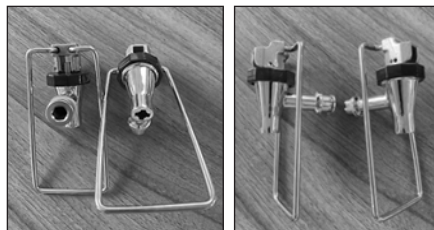

INHALT | CONTENT | TREŚĆ | OBSAH | CONTENU | CONTENUTO | CONTENIDO

RCSD-1G

	1	2	3	4	5
DE	Hahn	Deckel	Runde Tube	Behälter	Ablaufplatte
EN	Tap	Cover	Round tube	Tank	Drainer
PL	Kranik	Pokrywa	Okrągła tuba	Zbiornik	Ociekacz
CZ	Výpustný kohout	Víko	Tuba	Nádoba	Odkapávací táč
FR	Robinet	Couvercle	Tube rond	Récipient	Plaque d'égouttage
IT	Dispenser per succo	Rubinetto	Tubo rotondo	Contenitore	Sgocciolatoio
ES	Grifo	Tapa	Tubo redondo	Recipiente	Escurridor

RCSD-2G/RC-JDWO02

! ACHTUNG! | PLEASE NOTE!
 UWAGA! | POZOR! | ATTENTION!
 ATTENZIONE! | ¡ATENCIÓN!

DE | Das Modell RC-JDWO02 ist mit einem anderen Typ des Hahns ausgestattet.

EN | Model RC-JDWO02 is equipped with a different type of taps.