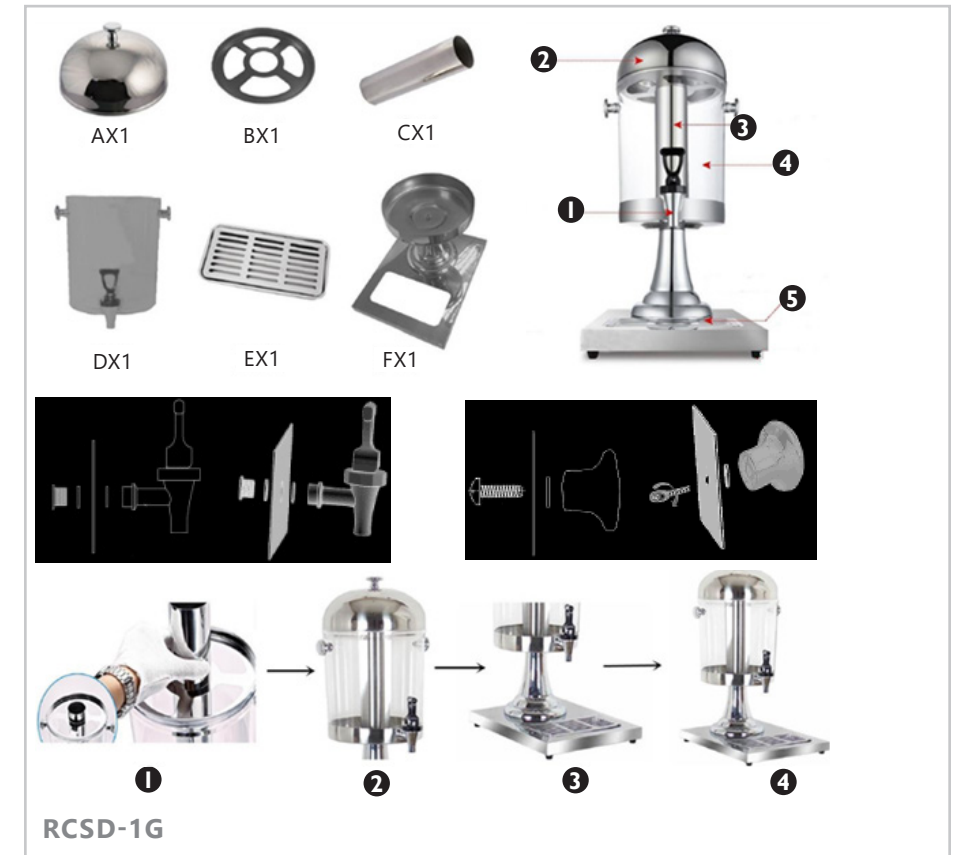

INHALT | CONTENT | TREŚĆ | OBSAH | CONTENU | CONTENUTO | CONTENIDO

RCSD-1G

	1	2	3	4	5
DE	Hahn	Deckel	Runde Tube	Behälter	Ablaufplatte
EN	Tap	Cover	Round tube	Tank	Drainer
PL	Kranik	Pokrywa	Okrągła tuba	Zbiornik	Ociekacz
CZ	Výpustný kohout	Víko	Tuba	Nádoba	Odkapávací táč
FR	Robinet	Couvercle	Tube rond	Récipient	Plaque d'égouttage
IT	Dispenser per succo	Rubinetto	Tubo rotondo	Contenitore	Sgocciolatoio
ES	Grifo	Tapa	Tubo redondo	Recipiente	Escurridor