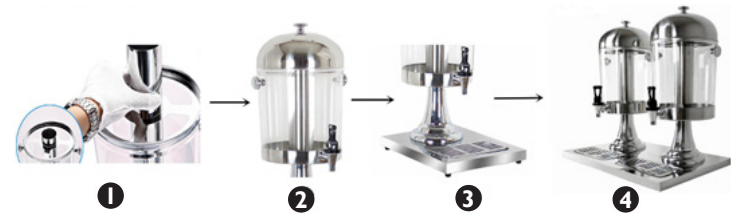

PRODUKTNAME	SAFT DISPENSER
PRODUCT NAME	JUICE DISPENSER
NAZWA PRODUKTU	DYSPENSER SOKU
NÁZEV VÝROBKU	DÁVKOVAČ NA NÁPOJE
NOM DU PRODUIT	DISTRIBUTEUR DE JUS
NOME DEL PRODOTTO	DISPENSER PER SUCCO
NOMBRE DEL PRODUCTO	DISPENSADOR DE ZUMO
MODELL	
PRODUCT MODEL	
MODEL PRODUKTU	RCSD-1G
MODEL VÝROBKU	RCSD-2G
MODÈLE	RCSD-3G
MODELLO	RC-JDWO02
MODELO	
IMPORTEUR	
IMPORTER	
IMPORTER	
DOVOZCE	expondo Polska sp. z o.o. sp. k.
IMPORTATEUR	
IMPORTATORE	
IMPORTADOR	
ADRESSE VON IMPORTEUR	
IMPORTER ADDRESS	
ADRES IMPORTERA	
ADRESA DOVOZCE	ul. Nowy Kisielin-Innowacyjna 7
ADRESSE DE L'IMPORTATEUR	66-002 Zielona Góra Poland, EU
INDIRIZZO DELL'IMPORTATORE	
DIRECCIÓN DEL IMPORTADOR	

INHALT | CONTENT | TREŚĆ | OBSAH | CONTENU | CONTENUTO | CONTENIDO

RCSD-1G

	1	2	3	4	5
DE	Hahn	Deckel	Runde Tube	Behälter	Ablaufplatte
EN	Tap	Cover	Round tube	Tank	Drainer
PL	Kranik	Pokrywa	Okrągła tuba	Zbiornik	Ociekacz
CZ	Výpustný kohout	Víko	Tuba	Nádoba	Odkapávací táč
FR	Robinet	Couvercle	Tube rond	Récipient	Plaque d'égouttage
IT	Dispenser per succo	Rubinetto	Tubo rotondo	Contenitore	Sgocciolatoio
ES	Grifo	Tapa	Tubo redondo	Recipiente	Escurridor