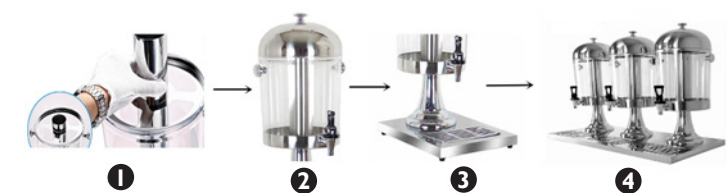

RCSD-2G/RC-JDWO02

! ACHTUNG! | PLEASE NOTE!
UWAGA! | POZOR! | ATTENTION!
ATTENZIONE! | ¡ATENCIÓN!

DE | Das Modell RC-JDWO02 ist mit einem anderen Typ des Hahns ausgestattet.

EN | Model RC-JDWO02 is equipped with a different type of taps.

PL | Model RC-JDWO02 jest wyposażony w innego typu kraniki.

CZ | Model RC-JDWO02 je vybaven jiným typem kohoutku.

FR | Le modèle RC-JDWO02 est équipé d'un type de robinet différent.

IT | Il modello RC-JDWO02 dispone di un altro tipo di rubinetto.

ES | El modelo RC-JDWO02 está equipado con otro tipo de grifo.

RCSD-3G