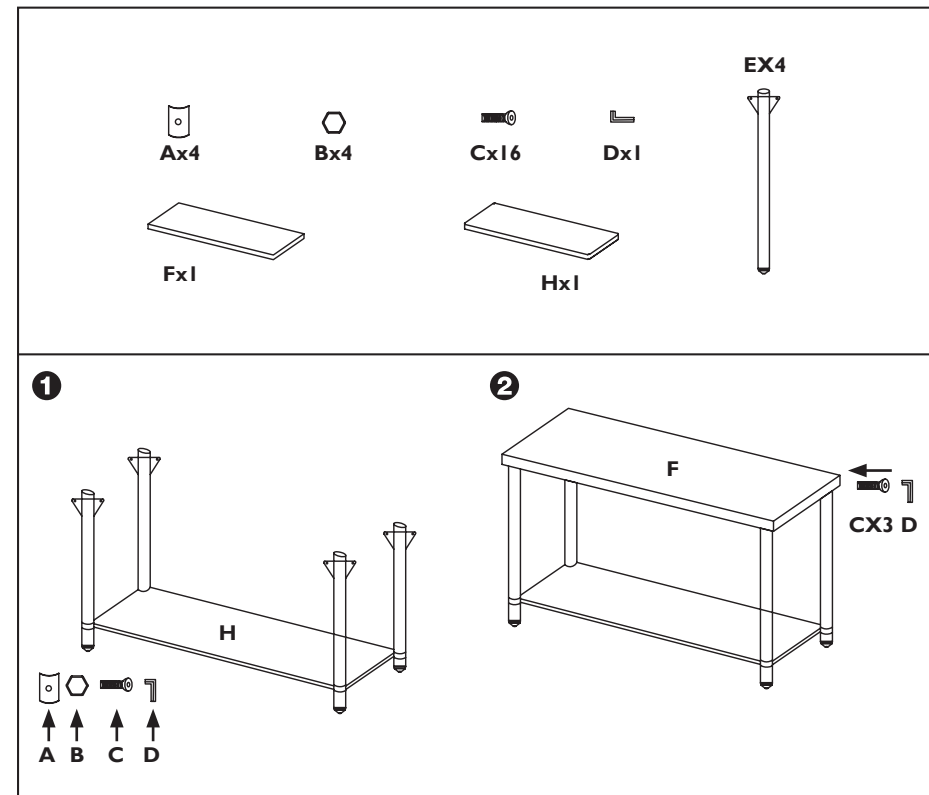

PRODUKTNAME	ARBEITSTISCH	
PRODUCT NAME	WORKTABLE	
NAZWA PRODUKTU	STÓŁ ROBOCZY	
NÁZEV VÝROBKU	PRACOVNÍ STŮL	
NOM DU PRODUIT	PLAN DE TRAVAIL	
NOME DEL PRODOTTO	TAVOLO DI LAVORO	
NOMBRE DEL PRODUCTO	MESA DE TRABAJO	
MODELL		
PRODUCT MODEL	RCAT-200/60-N RCAT-120/60-N RCAT-120/70-N RCAT-100/60-N RCAT-100/70-N RCAT-200/60-NW RCAT-120/60-NW RCAT-120/70-NW RCAT-100/60-NW RCAT-100/70-NW RCAT-180/60-N RCAT-150/60-N RCAT-60/60-NW RCAT-80/60-NW RCAT-90/60-NW RCAT-150/60-NW	RCAT-60/60-N RCAT-80/60-N RCAT-90/60-N RCAT-200/60-SP RCAT-200/60-P RCAT-180/60-SP RCAT-150/60-SP RCAT-120/70-SP RCAT-120/70-P RCAT-120/60-SP RCAT-120/60-P RCAT-100/70-SP RCAT-100/70-P RCAT-100/60-SP RCAT-100/60-P
MODEL PRODUKTU		
MODEL VÝROBKU		
MODÈLE		
MODELLO		
MODELO		
HERSTELLER		
MANUFACTURER		
PRODUCENT		
VÝROBCE	EXPONDO POLSKA SP. Z O.O. SP. K.	
FABRICANT		
PRODUTTORE		
FABRICANTE		
ANSCHRIFT DES HERSTELLERS		
MANUFACTURER ADDRESS		
ADRES PRODUCENTA		
ADRESA VÝROBCE	UL. NOWY KISIELIN-INNOWACYJNA 7, 66-002 ZIELONA GÓRA, POLAND, EU	
ADRESSE DU FABRICANT		
INDIRIZZO DEL PRODUTTORE		
DIRECCIÓN DEL FABRICANTE		

ZUSAMMENBAUEN DES PRODUKTS | ASSEMBLING THE EQUIPMENT | SKŁADANIE SPRZĘTU | SKLÁDÁNÍ ZAŘÍZENÍ
ASSEMBLAGE DU PRODUIT | MONTAGGIO DEL PRODOTTO | MONTAJE DEL PRODUCTO