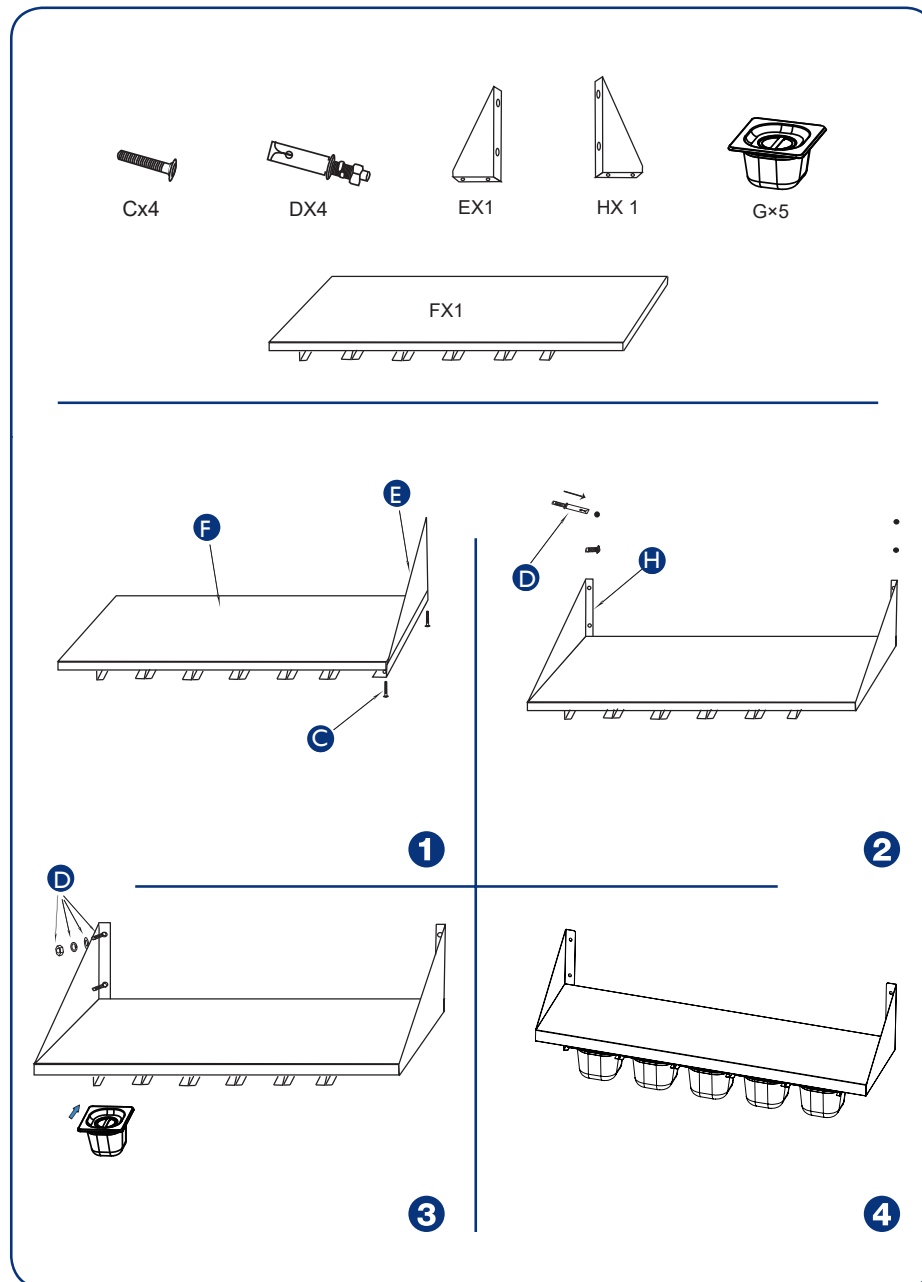

⚠ HINWEIS! | PLEASE NOTE! | UWAGA! | ATTENTION! | IMPORTANTE! | NOTA

DE | Für die Wand- / Bodenmontage: Nutzen Sie für das Produkt Montagematerial, das auf Ihre Wand/ Ihren Boden abgestimmt ist. Das Montagematerial ist nicht im Lieferumfang enthalten.

EN | Product should be properly attached to the wall / ground using appropriate installation kit according to the wall / ground material. The installation kit is not included in the delivery of this product.

PL | Produkt powinien być prawidłowo przymocować do ściany / podłoża za pomocą odpowiedniego zestawu montażowego dostosowanego do materiału, z którego wykonana jest ściana / podłoże. Zestaw montażowy nie jest zawarty w opakowaniu wraz z produktem.

FR | Pour la fixation au mur / au sol : utilisez du matériel de montage adapté à votre mur / sol. Le matériel de montage n'est pas compris dans la livraison.

IT | Per il montaggio a parete/pavimento: utilizzare il materiale di montaggio per il prodotto su misura per la vostra parete/pavimento. Il materiale di montaggio non è compreso nella fornitura.

ES | El producto debe estar correctamente fijado a la pared o al suelo utilizando el kit de instalación adecuado conforme al material de la pared o el suelo. El kit de instalación no está incluido en la entrega de este producto.

INHALT | CONTENT | CONTENU | CONTENIDO | TREŚĆ | CONTENUTO