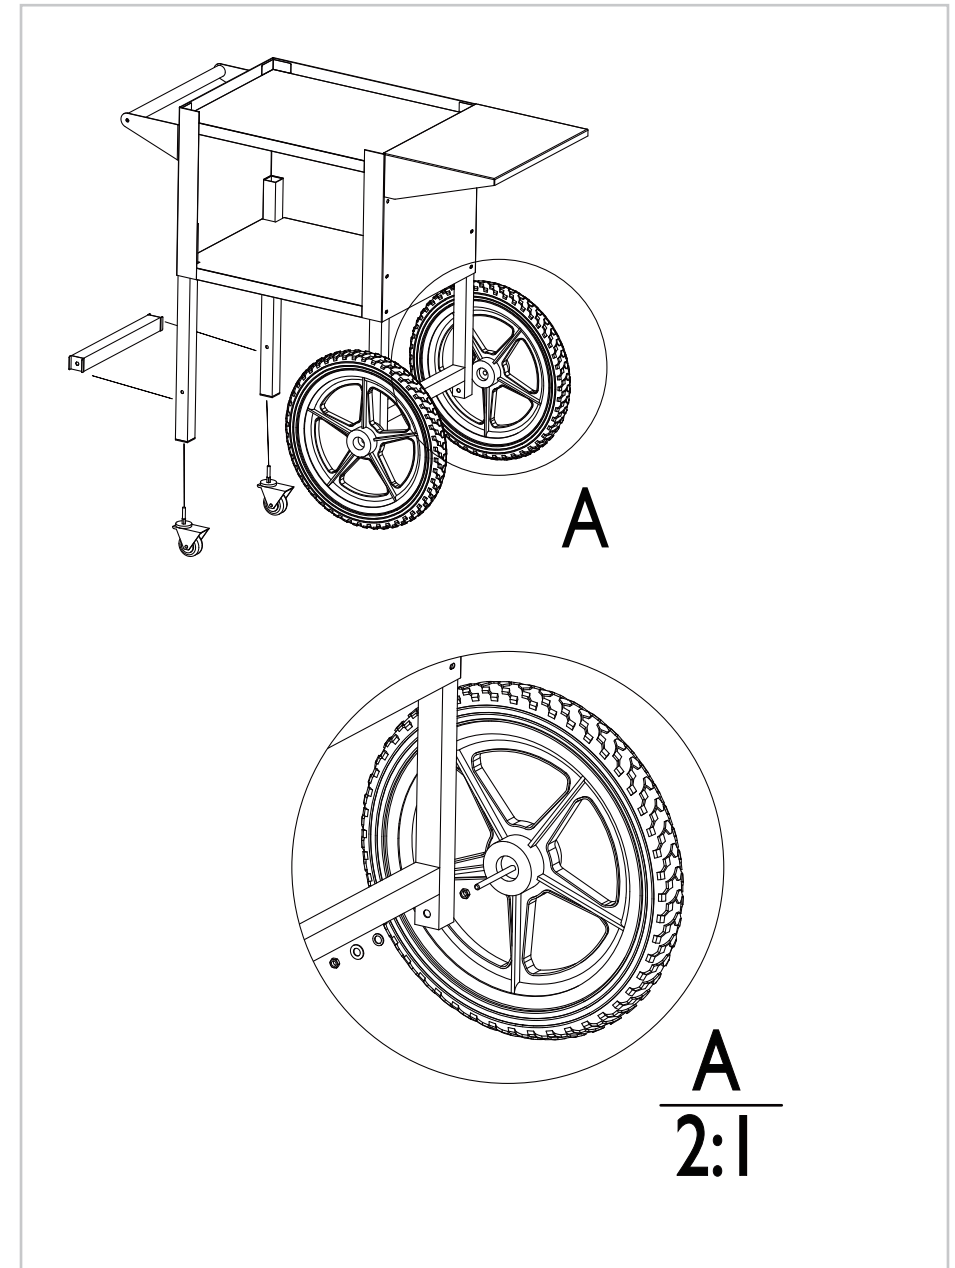

PRODUKTZEICHNUNGEN | PRODUCT'S VIEW | RYSUNKI PRODUKTU | NÁKRESY PRODUKTU | SCHÉMAS DU PRODUIT
LE ILLUSTRAZIONI DI PRODOTTO | LAS ILUSTRACIONES DE PRODUCTO