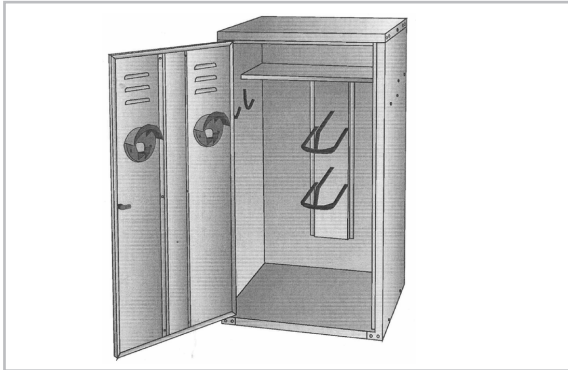

# **SADDLE BOX**

PRODUCT NAME	SADDLE BOX	MANUFACTURER	EXPONDO POLSKA SP. Z O.O. SP. K.
NAZWA PRODUKTU	SZAFKA NA SIODŁO	PRODUCENT	
PRODUCT MODEL	WIE-SC-1060	MANUFACTURER ADDRESS	UL. NOWY KISIELIN-INNOWACYJNA 7 66-002 ZIELONA GÓRA   POLAND, EU
MODEL PRODUKTU	WIE-SC-1500 WIE-SC-2000	ADRES PRODUCENTA	

PRODUCT VIEW | RYSUNEK PRODUKTU

KIT ELEMENTS | ELEMENTY ZESTAWU

ASSEMBLING THE EQUIPMENT | SKŁADANIE SPRZĘTU

OUR CUSTOMERS' SATISFACTION IS OUR MAIN GOAL!  
PLEASE CONTACT US WITH QUESTIONS AT:

NASZYM GŁÓWNYM CELEM JEST SATYSFAKCJA KLIENTÓW  
W PRZYPADKU PYTAŃ PROSIMY O KONTAKT Z PRZEDSTAWICIELEM  
W DANYM KRAJU: