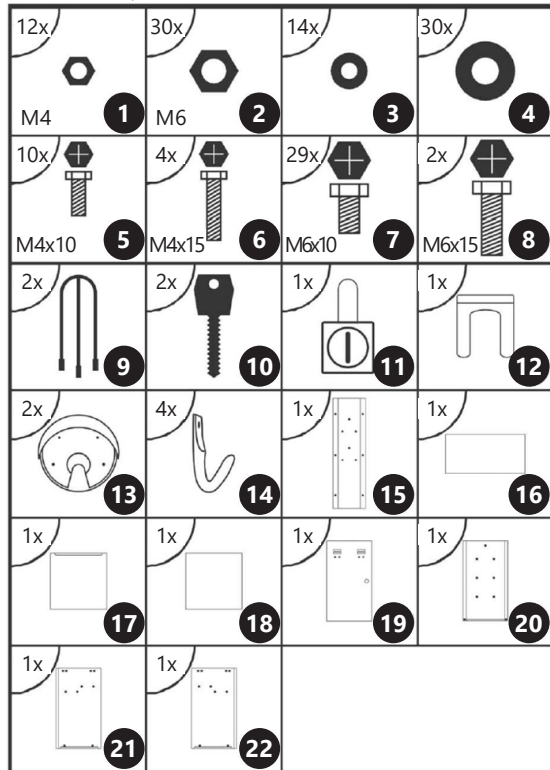

# **SADDLE BOX**

PRODUCT NAME	SADDLE BOX	MANUFACTURER	EXPONDO POLSKA SP. Z O.O. SP. K.
NAZWA PRODUKTU	SZAFKA NA SIODŁO	PRODUCENT	
PRODUCT MODEL	WIE-SC-1060	MANUFACTURER ADDRESS	UL. NOWY KISIELIN-INNOWACYJNA 7 66-002 ZIELONA GÓRA   POLAND, EU
MODEL PRODUKTU	WIE-SC-1500 WIE-SC-2000	ADRES PRODUCENTA	

PRODUCT VIEW | RYSUNEK PRODUKTU

KIT ELEMENTS | ELEMENTY ZESTAWU

ASSEMBLING THE EQUIPMENT | SKŁADANIE SPRZĘTU

OUR CUSTOMERS' SATISFACTION IS OUR MAIN GOAL!  
PLEASE CONTACT US WITH QUESTIONS AT:

NASZYM GŁÓWNYM CELEM JEST SATYSFAKCJA KLIENTÓW  
W PRZYPADKU PYTAŃ PROSIMY O KONTAKT Z PRZEDSTAWICIELEM  
W DANYM KRAJU: