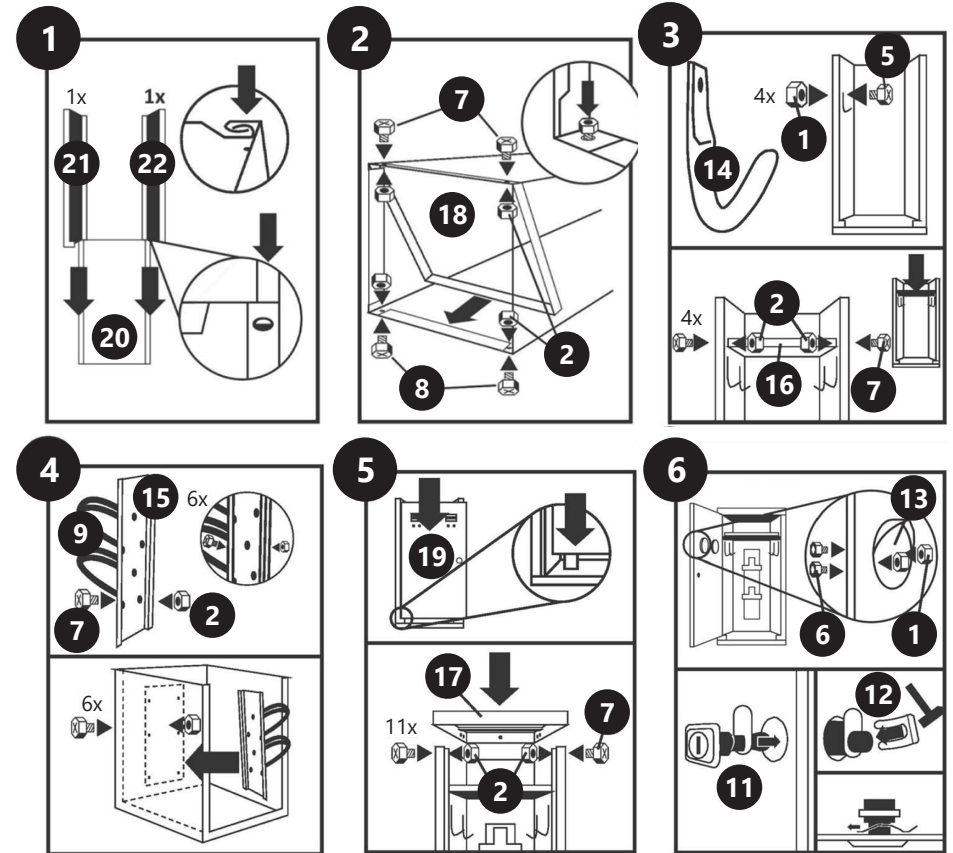

# **SADDLE BOX**

PRODUCT NAME	SADDLE BOX	MANUFACTURER	EXPONDO POLSKA SP. Z O.O. SP. K.
NAZWA PRODUKTU	SZAFKA NA SIODŁO	PRODUCENT	
PRODUCT MODEL	WIE-SC-1060	MANUFACTURER ADDRESS	UL. NOWY KISIELIN-INNOWACYJNA 7 66-002 ZIELONA GÓRA   POLAND, EU
MODEL PRODUKTU	WIE-SC-1500 WIE-SC-2000	ADRES PRODUCENTA	

PRODUCT VIEW | RYSUNEK PRODUKTU

KIT ELEMENTS | ELEMENTY ZESTAWU

ASSEMBLING THE EQUIPMENT | SKŁADANIE SPRZĘTU

OUR CUSTOMERS' SATISFACTION IS OUR MAIN GOAL!  
PLEASE CONTACT US WITH QUESTIONS AT:

NASZYM GŁÓWNYM CELEM JEST SATYSFAKCJA KLIENTÓW  
W PRZYPADKU PYTAŃ PROSIMY O KONTAKT Z PRZEDSTAWICIELEM  
W DANYM KRAJU: