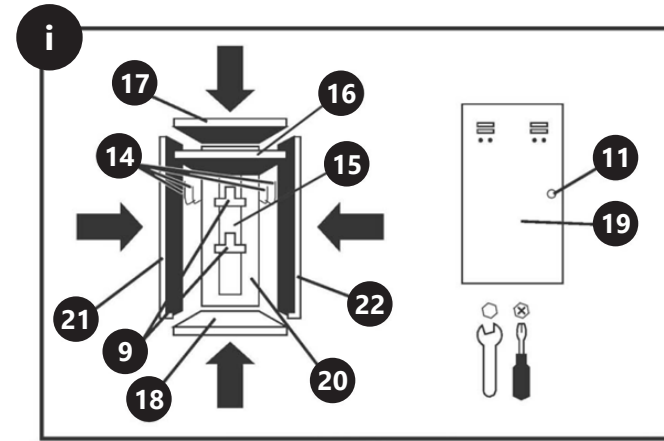

# **SADDLE BOX**

PRODUCT NAME	SADDLE BOX	MANUFACTURER	EXPONDO POLSKA SP. Z O.O. SP. K.
NAZWA PRODUKTU	SZAFKA NA SIODŁO	PRODUCENT	
PRODUCT MODEL	WIE-SC-1060	MANUFACTURER ADDRESS	UL. NOWY KISIELIN-INNOWACYJNA 7 66-002 ZIELONA GÓRA   POLAND, EU
MODEL PRODUKTU	WIE-SC-1500 WIE-SC-2000	ADRES PRODUCENTA	

PRODUCT VIEW | RYSUNEK PRODUKTU

KIT ELEMENTS | ELEMENTY ZESTAWU

ASSEMBLING THE EQUIPMENT | SKŁADANIE SPRZĘTU

OUR CUSTOMERS' SATISFACTION IS OUR MAIN GOAL!  
PLEASE CONTACT US WITH QUESTIONS AT:

NASZYM GŁÓWNYM CELEM JEST SATYSFAKCJA KLIENTÓW  
W PRZYPADKU PYTAŃ PROSIMY O KONTAKT Z PRZEDSTAWICIELEM  
W DANYM KRAJU: