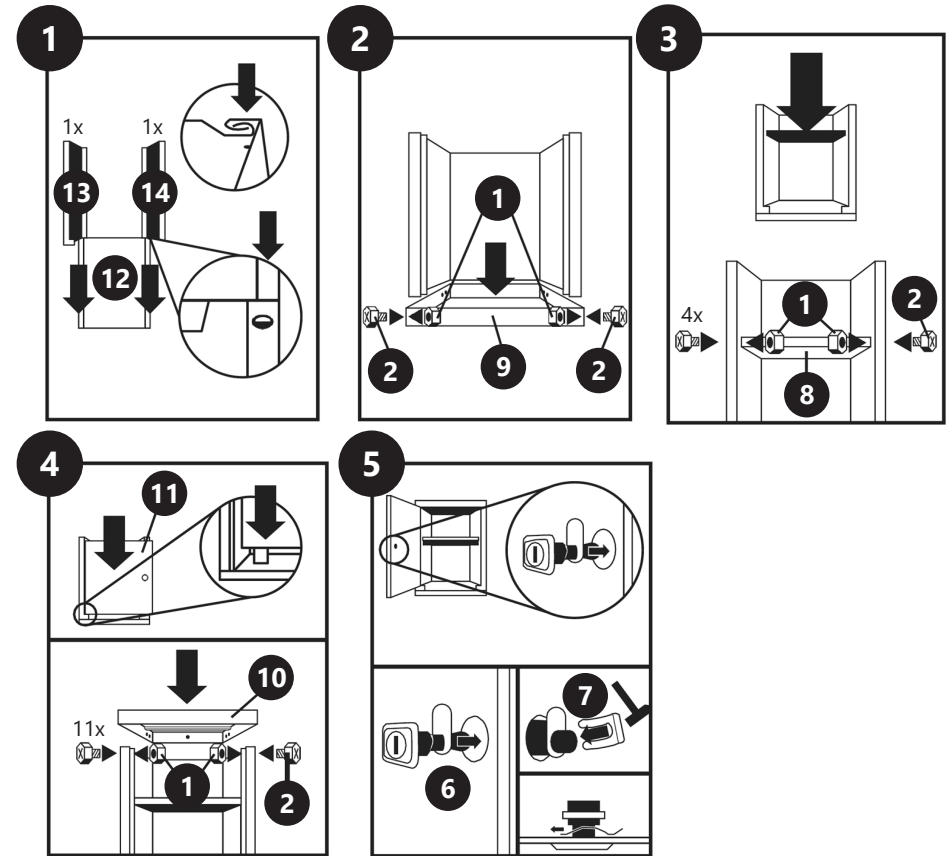

SADDLE BOX

PRODUCT NAME NAZWA PRODUKTU	SADDLE BOX SZAFKA NA SIODŁO
PRODUCT MODEL MODEL PRODUKTU	WIE-SC-600
MANUFACTURER PRODUCENT	EXPONDO POLSKA SP. Z O.O. SP. K.
MANUFACTURER ADDRESS ADRES PRODUCENTA	UL. NOWY KISIELIN-INNOWACYJNA 7, 66-002 ZIELONA GÓRA POLAND, EU

PRODUCT VIEW | RYSUNEK PRODUKTU

KIT ELEMENTS | ELEMENTY ZESTAWU

ASSEMBLING THE EQUIPMENT | SKŁADANIE SPRZĘTU

OUR CUSTOMERS' SATISFACTION IS OUR MAIN GOAL!
PLEASE CONTACT US WITH QUESTIONS AT:

NASZYM GŁÓWNYM CELEM JEST SATYSFAKCJA KLIENTÓW
W PRZYPADKU PYTAŃ PROSIMY O KONTAKT Z PRZEDSTAWICIELEM
W DANYM KRAJU: