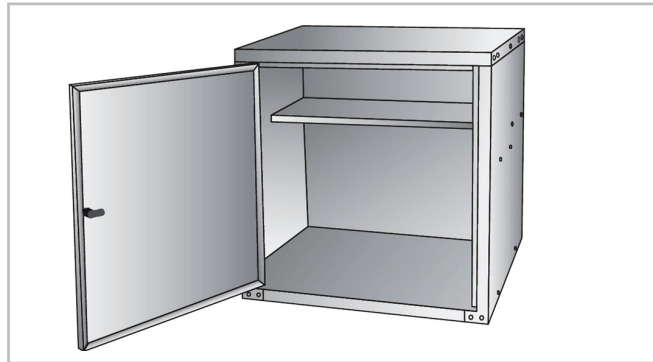

SADDLE BOX

PRODUCT NAME NAZWA PRODUKTU	SADDLE BOX SZAFKA NA SIODŁO
PRODUCT MODEL MODEL PRODUKTU	WIE-SC-600
MANUFACTURER PRODUCENT	EXPONDO POLSKA SP. Z O.O. SP. K.
MANUFACTURER ADDRESS ADRES PRODUCENTA	UL. NOWY KISIELIN-INNOWACYJNA 7, 66-002 ZIELONA GÓRA POLAND, EU

PRODUCT VIEW | RYSUNEK PRODUKTU

KIT ELEMENTS | ELEMENTY ZESTAWU

ASSEMBLING THE EQUIPMENT | SKŁADANIE SPRZĘTU

OUR CUSTOMERS' SATISFACTION IS OUR MAIN GOAL!
PLEASE CONTACT US WITH QUESTIONS AT:

NASZYM GŁÓWNYM CELEM JEST SATYSFAKCJA KLIENTÓW
W PRZYPADKU PYTAŃ PROSIMY O KONTAKT Z PRZEDSTAWICIELEM
W DANYM KRAJU: