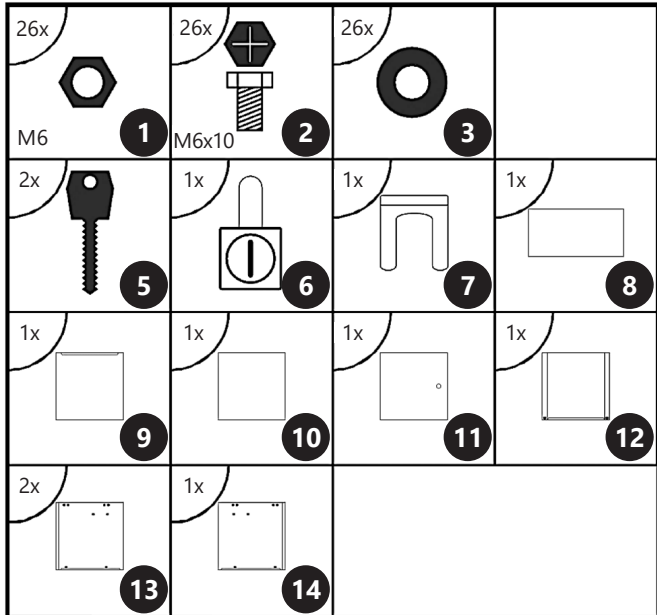

SADDLE BOX

PRODUCT NAME NAZWA PRODUKTU	SADDLE BOX SZAFKA NA SIODŁO
PRODUCT MODEL MODEL PRODUKTU	WIE-SC-600
MANUFACTURER PRODUCENT	EXPONDO POLSKA SP. Z O.O. SP. K.
MANUFACTURER ADDRESS ADRES PRODUCENTA	UL. NOWY KISIELIN-INNOWACYJNA 7, 66-002 ZIELONA GÓRA POLAND, EU

PRODUCT VIEW | RYSUNEK PRODUKTU

KIT ELEMENTS | ELEMENTY ZESTAWU

ASSEMBLING THE EQUIPMENT | SKŁADANIE SPRZĘTU

OUR CUSTOMERS' SATISFACTION IS OUR MAIN GOAL!
PLEASE CONTACT US WITH QUESTIONS AT:

NASZYM GŁÓWNYM CELEM JEST SATYSFAKCJA KLIENTÓW
W PRZYPADKU PYTAŃ PROSIMY O KONTAKT Z PRZEDSTAWICIELEM
W DANYM KRAJU: