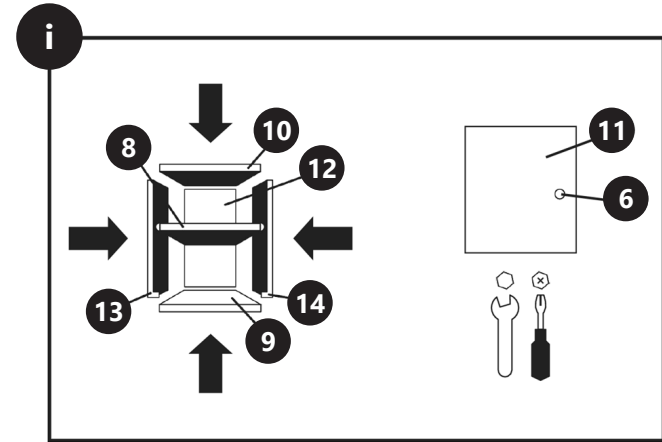

SADDLE BOX

PRODUCT NAME NAZWA PRODUKTU	SADDLE BOX SZAFKA NA SIODŁO
PRODUCT MODEL MODEL PRODUKTU	WIE-SC-600
MANUFACTURER PRODUCENT	EXPONDO POLSKA SP. Z O.O. SP. K.
MANUFACTURER ADDRESS ADRES PRODUCENTA	UL. NOWY KISIELIN-INNOWACYJNA 7, 66-002 ZIELONA GÓRA POLAND, EU

PRODUCT VIEW | RYSUNEK PRODUKTU

KIT ELEMENTS | ELEMENTY ZESTAWU

ASSEMBLING THE EQUIPMENT | SKŁADANIE SPRZĘTU

OUR CUSTOMERS' SATISFACTION IS OUR MAIN GOAL!
PLEASE CONTACT US WITH QUESTIONS AT:

NASZYM GŁÓWNYM CELEM JEST SATYSFAKCJA KLIENTÓW
W PRZYPADKU PYTAŃ PROSIMY O KONTAKT Z PRZEDSTAWICIELEM
W DANYM KRAJU: