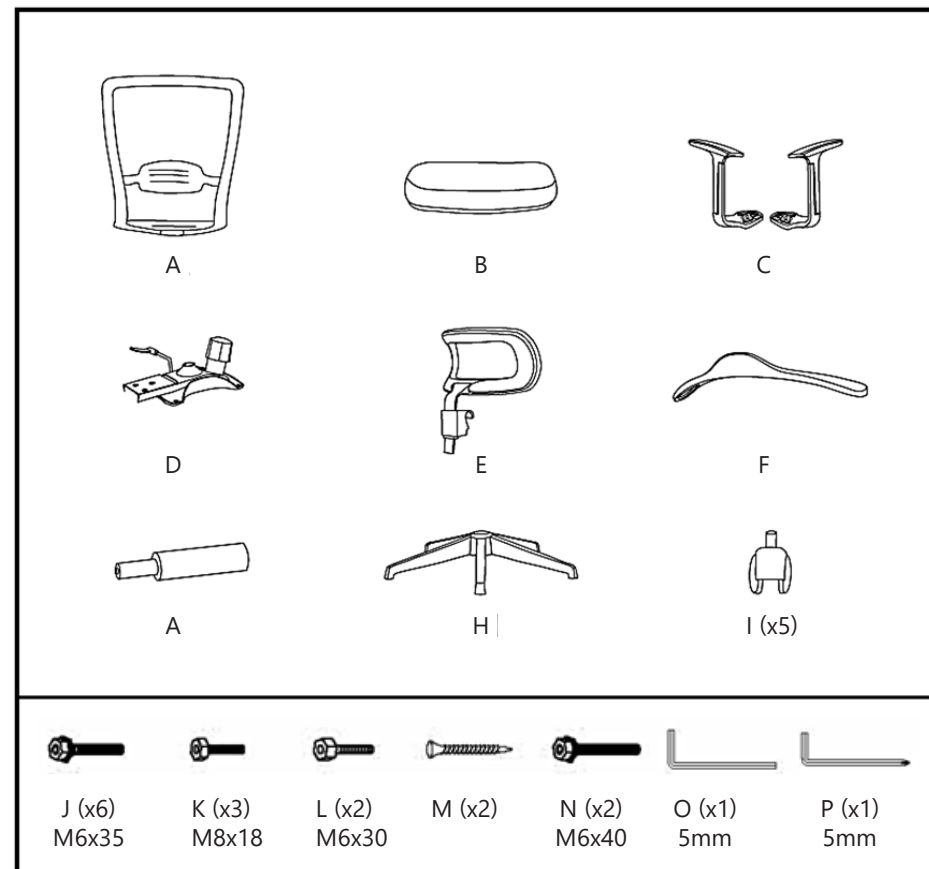

INHALT | CONTENT | TREŚĆ | OBSAH | CONTENUTO | CONTENIDO | TARTALOM | INDHOLD

PRODUKTNAME	BÜROSTUHL
PRODUCT NAME	OFFICE CHAIR
NAZWA PRODUKTU	FOTEL BIUROWY
NÁZEV VÝROBKU	KANCELÁŘSKÁ ŽIDLE
NOM DU PRODUIT	CHAISE DE BUREAU
NOME DEL PRODOTTO	SEDIA DA UFFICIO
NOMBRE DEL PRODUCTO	SILLA DE ESCRITORIO
TERMÉK NEVE	IRODAI SZÉK
PRODUKTNÁVN	KONTORSTOL
MODELL	
PRODUCT MODEL	
MODEL PRODUKTU	
MODEL VÝROBKU	
MODÈLE	STAR_SEAT_40
MODELLO	
MODELO	
MODELL	
MODEL	
HERSTELLER	
MANUFACTURER	
PRODUCENT	
VÝROBCE	
FABRICANT	EXPONDO POLSKA SP. Z O.O. SP. K.
PRODUTTORE	
FABRICANTE	
TERMELŐ	
PRODUCENT	
ANSCHRIFT DES HERSTELLERS	
MANUFACTURER ADDRESS	
ADRES PRODUCENTA	
ADRESA VÝROBCE	
ADRESSE DU FABRICANT	UL. NOWY KISIELIN-INNOWACYJNA 7, 66-002 ZIELONA GÓRA | POLAND, EU
INDIRIZZO DEL PRODUTTORE	
DIRECCIÓN DEL FABRICANTE	
A GYÁRTÓ CÍME	
PRODUCENTENS ADRESSE	

**KOMPONENTEN DES SETS | KIT ELEMENTS | ELEMENTY ZESTAWU | SOUČÁSTÍ DODÁVKY | ÉLÉMENTS DE L'ENSEMBLE
COMPONENTI DEL KIT | ELEMENTOS DEL CONJUNTO | A KÉSZLET ELEMEI | DELE I SÆTTET**