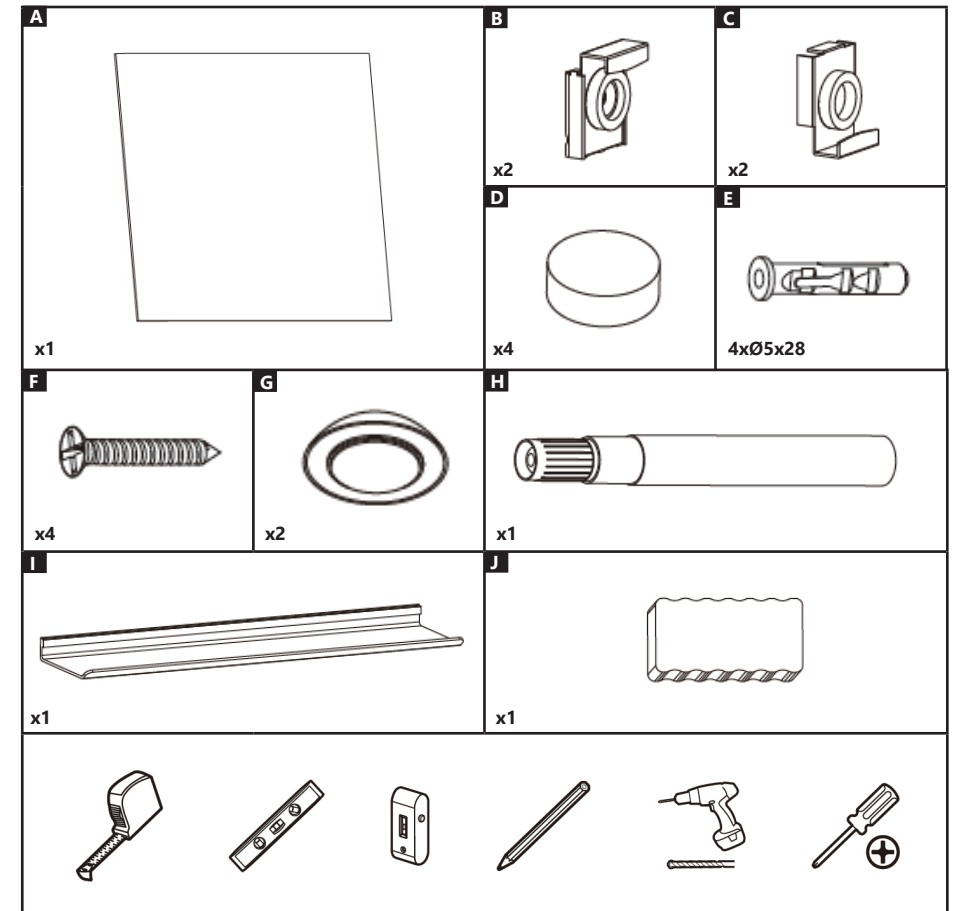

CONTENT | INHALT | TREŚĆ | OBSAH | CONTENU | CONTENUTO | CONTENIDO

PRODUKTNAME	MAGNETISCHES WHITEBOARD, TROCKEN ABWISCHBAR
PRODUCT NAME	MAGNETIC GLASS WHITE BOARDS DRY ERASE
NAZWA PRODUKTU	BIAŁA TABLICA MAGNETYCZNA DO ŚCIERANIA NA SUCHO
NÁZEV VÝROBKU	MAGNETICKÁ TABULE, SUCHÉ MAZÁNÍ
NOM DU PRODUIT	TABLEAU BLANC MAGNÉTIQUE, EFFAÇABLE À SEC
NOME DEL PRODOTTO	LAVAGNA BIANCA MAGNETICA CANCELLABILE A SECCO
NOMBRE DEL PRODUCTO	PIZARRA MAGNÉTICA, BORRADO EN SECO
MODELL	
PRODUCT MODEL	
MODEL PRODUKTU	
MODEL VÝROBKU	STAR_WBM_05
MODÈLE	
MODELLO	
MODELO	
HERSTELLER	
MANUFACTURER	
PRODUCENT	
VÝROBCE	EXPONDO POLSKA SP. Z O.O. SP. K.
FABRICANT	
PRODUTTORE	
FABRICANTE	
ANSCHRIFT DES HERSTELLERS	
MANUFACTURER ADDRESS	
ADRES PRODUCENTA	
ADRESA VÝROBCE	UL. NOWY KISIELIN-INNOWACYJNA 7, 66-002 ZIELONA GÓRA | POLAND, EU
ADRESSE DU FABRICANT	
INDIRIZZO DEL PRODUTTORE	
DIRECCIÓN DEL FABRICANTE	

ZUSAMMENBAUEN DES PRODUKTS | ASSEMBLING THE EQUIPMENT | SKŁADANIE SPRZĘTU | SKLÁDÁNÍ ZAŘÍZENÍ
ASSEMBLAGE DU PRODUIT | MONTAGGIO DEL PRODOTTO | MONTAJE DEL PRODUCTO