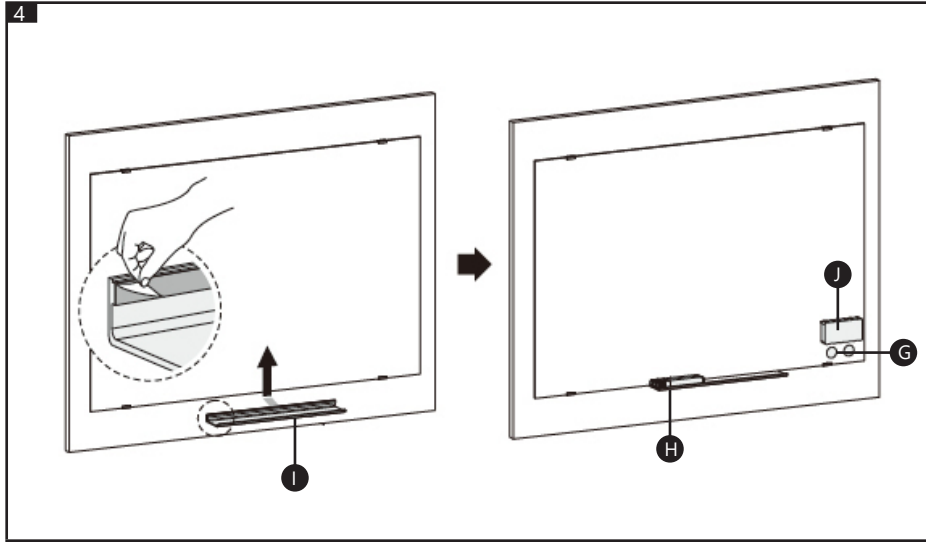

NOTES/NOTIZEN