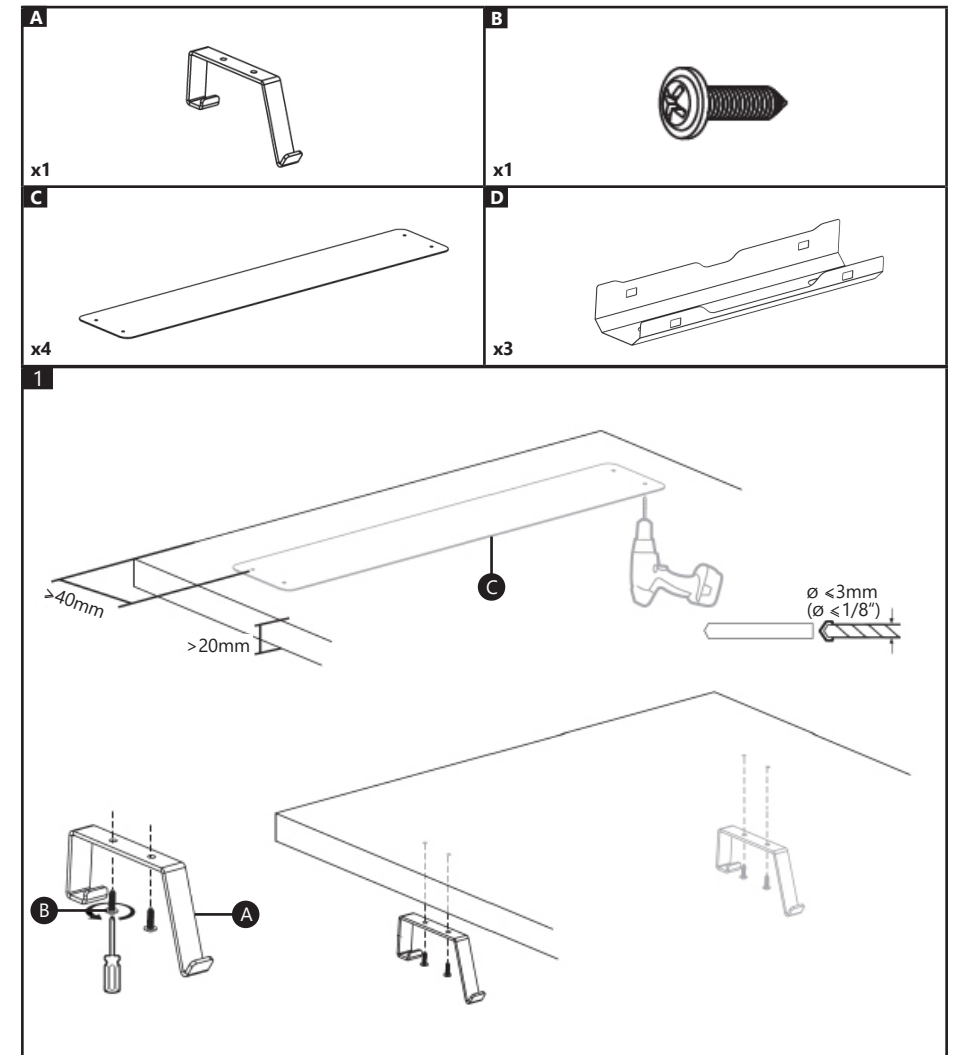

CONTENT | INHALT | TREŠĆ | OBSAH | CONTENU | CONTENUTO | CONTENIDO

PRODUKTNAME	KABELFÜHRUNGSFACH UNTER DEM SCHREIBTISCH
PRODUCT NAME	UNDER-DESK CABLE MANAGEMENT TRAY
NAZWA PRODUKTU	PÓŁKA NA KABELE POD BIURKIEM
NÁZEV VÝROBKU	KABELOVÁ PŘIHRÁDKA POD PSACÍM STOLEM
NOM DU PRODUIT	GRILLE PASSE-CÂBLE POUR BUREAU
NOME DEL PRODOTTO	SCOMPARTO PER CAVI SOTTO LA SCRIVANIA
NOMBRE DEL PRODUCTO	BANDEJA DE ESCRITORIO PARA ORGANIZAR CABLES
MODELL	
PRODUCT MODEL	
MODEL PRODUKTU	STAR_KM_02
MODEL VÝROBKU	STAR_KM_03
MODÈLE	STAR_KM_04
MODELLO	
MODELO	
HERSTELLER	
MANUFACTURER	
PRODUCENT	
VÝROBCE	EXPONDO POLSKA SP. Z O.O. SP. K.
FABRICANT	
PRODUTTORE	
FABRICANTE	
ANSCHRIFT DES HERSTELLERS	
MANUFACTURER ADDRESS	
ADRES PRODUCENTA	
ADRESA VÝROBCE	UL. NOWY KISIELIN-INNOWACYJNA 7, 66-002 ZIELONA GÓRA | POLAND, EU
ADRESSE DU FABRICANT	
INDIRIZZO DEL PRODUTTORE	
DIRECCIÓN DEL FABRICANTE	

ZUSAMMENBAUEN DES PRODUKTS | ASSEMBLING THE EQUIPMENT | SKŁADANIE SPRZĘTU | SKLÁDÁNÍ ZAŘÍZENÍ
ASSEMBLAGE DU PRODUIT | MONTAGGIO DEL PRODOTTO | MONTAJE DEL PRODUCTO