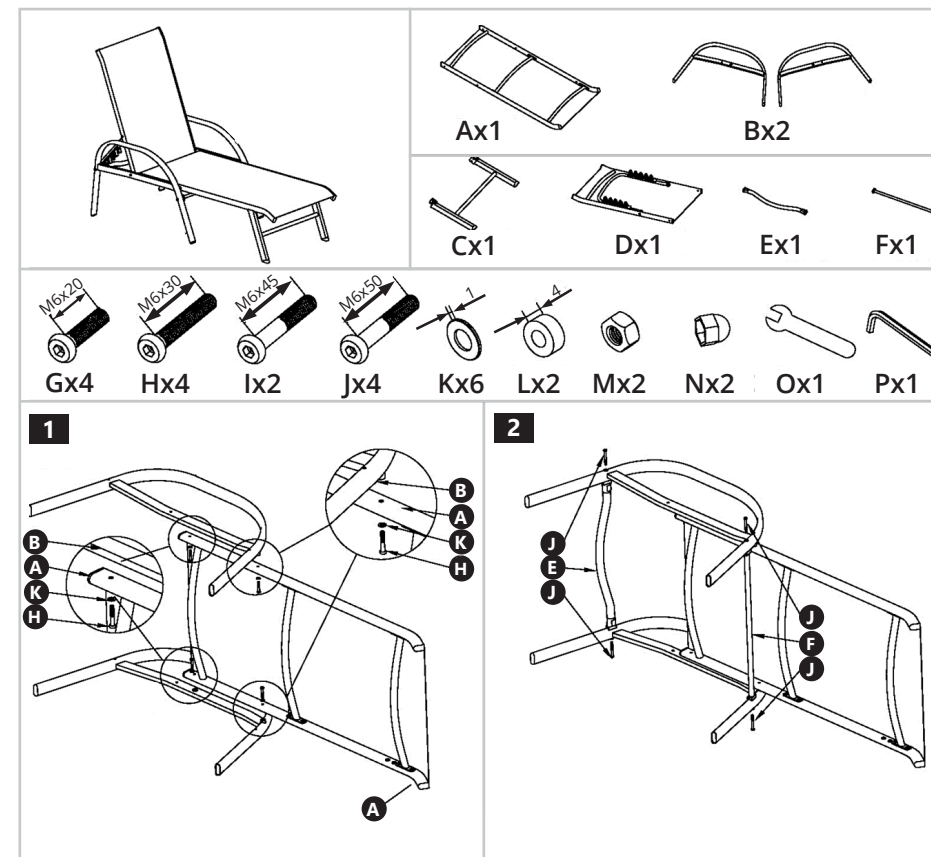

PL
Ilustracje w niniejszej instrukcji obsługi mają charakter poglądowy i w niektórych szczegółach mogą różnić się od rzeczywistego wyglądu produktu.

CZ
Obrázky v tomto návodu jsou ilustrační. V některých detailech se od skutečného vzhledu zařízení mohou lišit.

FR
Les illustrations contenues dans le présent manuel sont fournies à titre explicatif. Votre appareil peut ne pas être identique.

IT
Le immagini in questo manuale sono puramente dimostrative per cui i singoli dettagli possono differire dall'aspetto reale dell'apparecchio.

ES
En este manual se incluyen fotos ilustrativas que podrían no coincidir exactamente con la apariencia real del dispositivo.

TECHNISCHE DATEN | TECHNICAL DATA | DANE TECHNICZNE | TECHNICKÉ ÚDAJE | DÉTAILS TECHNIQUES
DATI TECNICI | DATOS TÉCNICOS

Produktname | Product name | Nazwa produktu Název výrobku | Nom du produit | Nome del prodotto Nombre del producto	SONNENLIEGE | DECKCHAIR | LEŻAK | LEHÁTKO CHAISE LONGUE | SDRAIO | TUMBONA
Modell | Product model | Model produktu Model výrobku | Modèle | Modello | Modelo	UNI_SUNBED_07 UNI_SUNBED_08 UNI_SUNBED_09
Abmessungen | Dimensions | Wymiary | Rozměry Dimensions | Dimensioni | Dimensiones [cm]	197x61x51

ZUSAMMENBAUEN DES PRODUKTS | ASSEMBLING THE EQUIPMENT | SKŁADANIE SPRZĘTU | SKLÁDÁNÍ ZAŘÍZENÍ
ASSEMBLAGE DU PRODUIT | MONTAGGIO DEL PRODOTTO | MONTAJE DEL PRODUCTO