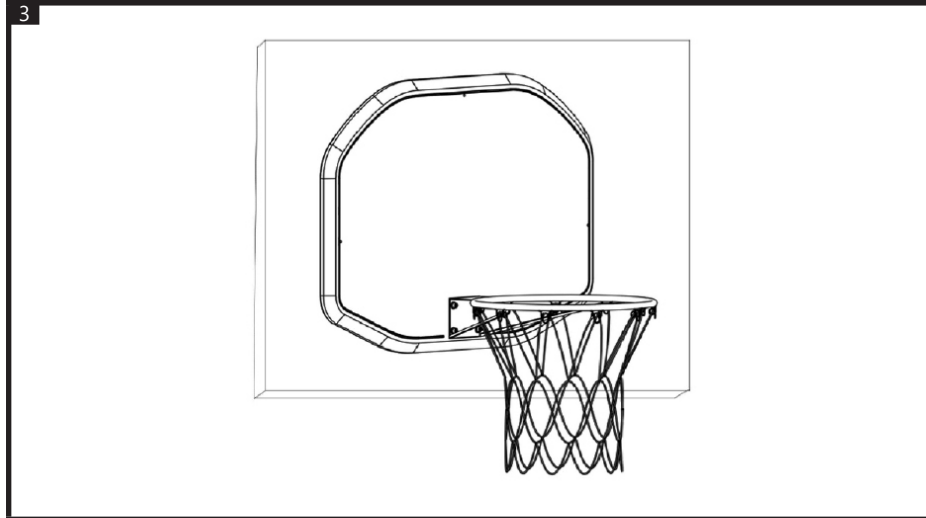

NOTES/NOTIZEN