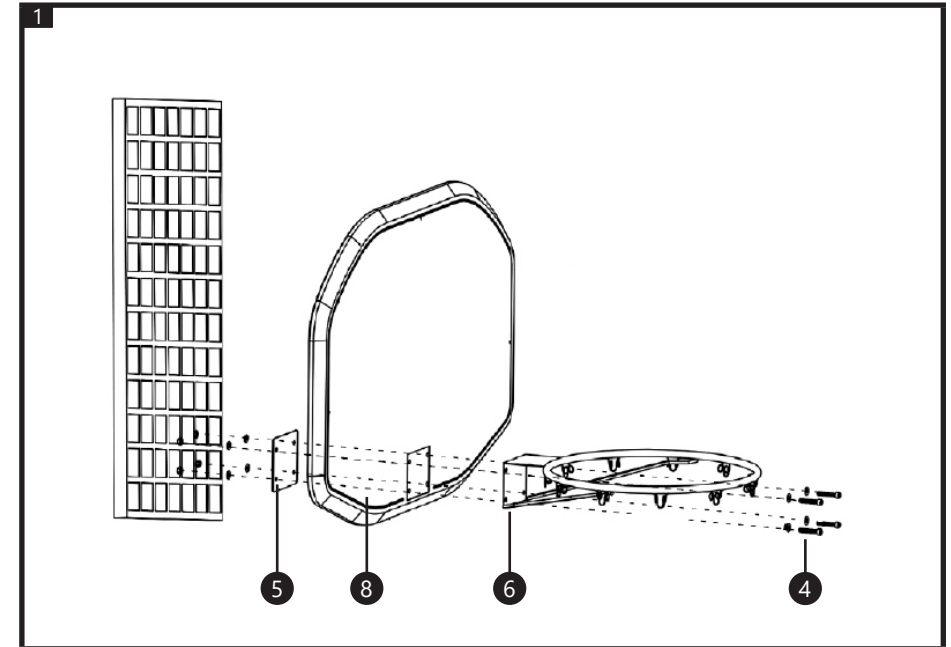

INHALT | CONTENU | CONTENT | CONTENUTO | CONTENIDO | TREŚĆ | OBSAH

PRODUKTNAME	BASKETBALL-RÜCKWAND
PRODUCT NAME	BASKETBALL BACKBOARD
NAZWA PRODUKTU	TABLICA Z KOSZEM DO KOSZYKÓWKI
NÁZEV VÝROBKU	BASKETBALOVÁ STĚNA
NOM DU PRODUIT	PANNEAU DE BASKETBALL
NOME DEL PRODOTTO	TABELLONE BASKETBALL
NOMBRE DEL PRODUCTO	TABLERO DE BALONCESTO
MODELL	
PRODUCT MODEL	
MODEL PRODUKTU	
MODEL VÝROBKU	GR-MG41
MODÈLE	
MODELLO	
MODELO	
HERSTELLER	
MANUFACTURER	
PRODUCENT	
VÝROBCE	EXPONDO POLSKA SP. Z O.O. SP. K.
FABRICANT	
PRODUTTORE	
FABRICANTE	
ANSCHRIFT DES HERSTELLERS	
MANUFACTURER ADDRESS	
ADRES PRODUCENTA	
ADRESA VÝROBCE	UL. NOWY KISIELIN-INNOWACYJNA 7, 66-002 ZIELONA GÓRA | POLAND, EU
ADRESSE DU FABRICANT	
INDIRIZZO DEL PRODUTTORE	
DIRECCIÓN DEL FABRICANTE	

**ZUSAMMENBAUEN DES PRODUKTS | ASSEMBLING THE EQUIPMENT | SKŁADANIE SPRZĘTU | SKŁADÁNÍ ZAŘÍZENÍ
ASSEMBLAGE DU PRODUIT | MONTAGGIO DEL PRODOTTO | MONTAJE DEL PRODUCTO**