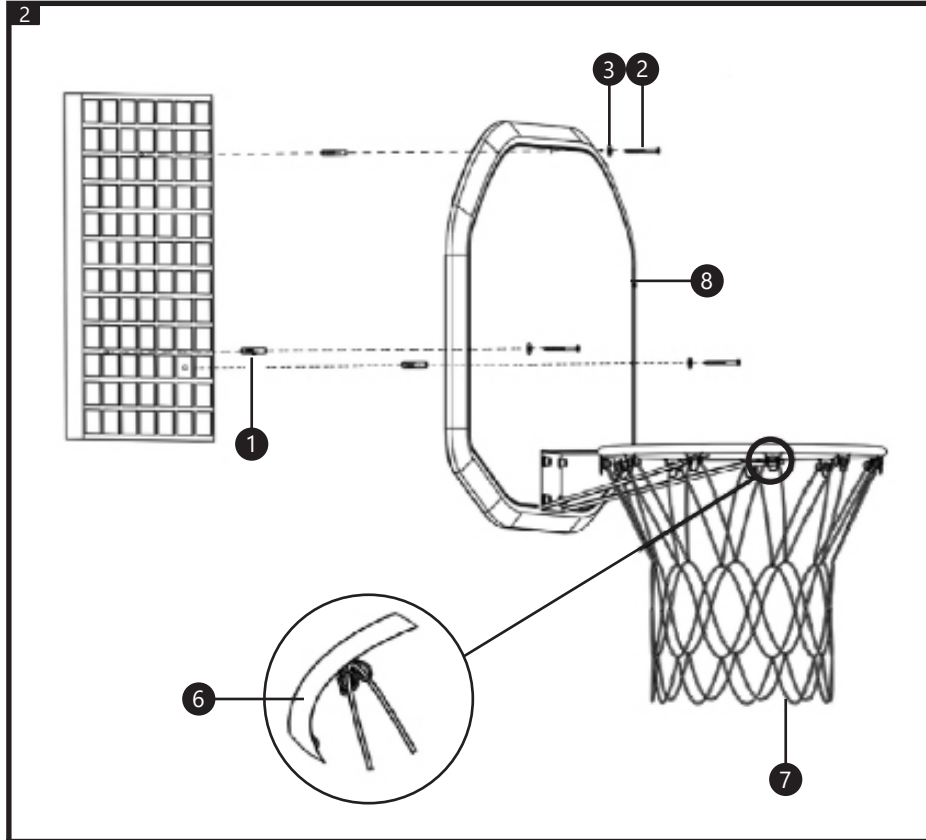

NOTES/NOTIZEN