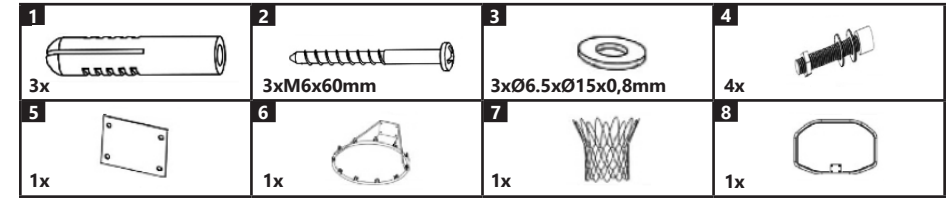

INHALT | CONTENU | CONTENT | CONTENUTO | CONTENIDO | TREŚĆ | OBSAH

PRODUKTNAME	BASKETBALL-RÜCKWAND
PRODUCT NAME	BASKETBALL BACKBOARD
NAZWA PRODUKTU	TABLICA Z KOSZEM DO KOSZYKÓWKI
NÁZEV VÝROBKU	BASKETBALOVÁ STĚNA
NOM DU PRODUIT	PANNEAU DE BASKETBALL
NOME DEL PRODOTTO	TABELLONE BASKETBALL
NOMBRE DEL PRODUCTO	TABLERO DE BALONCESTO
MODELL	
PRODUCT MODEL	
MODEL PRODUKTU	
MODEL VÝROBKU	GR-MG41
MODÈLE	
MODELLO	
MODELO	
HERSTELLER	
MANUFACTURER	
PRODUCENT	
VÝROBCE	EXPONDO POLSKA SP. Z O.O. SP. K.
FABRICANT	
PRODUTTORE	
FABRICANTE	
ANSCHRIFT DES HERSTELLERS	
MANUFACTURER ADDRESS	
ADRES PRODUCENTA	
ADRESA VÝROBCE	UL. NOWY KISIELIN-INNOWACYJNA 7, 66-002 ZIELONA GÓRA | POLAND, EU
ADRESSE DU FABRICANT	
INDIRIZZO DEL PRODUTTORE	
DIRECCIÓN DEL FABRICANTE	

**ZUSAMMENBAUEN DES PRODUKTS | ASSEMBLING THE EQUIPMENT | SKŁADANIE SPRZĘTU | SKŁADÁNÍ ZAŘÍZENÍ
ASSEMBLAGE DU PRODUIT | MONTAGGIO DEL PRODOTTO | MONTAJE DEL PRODUCTO**