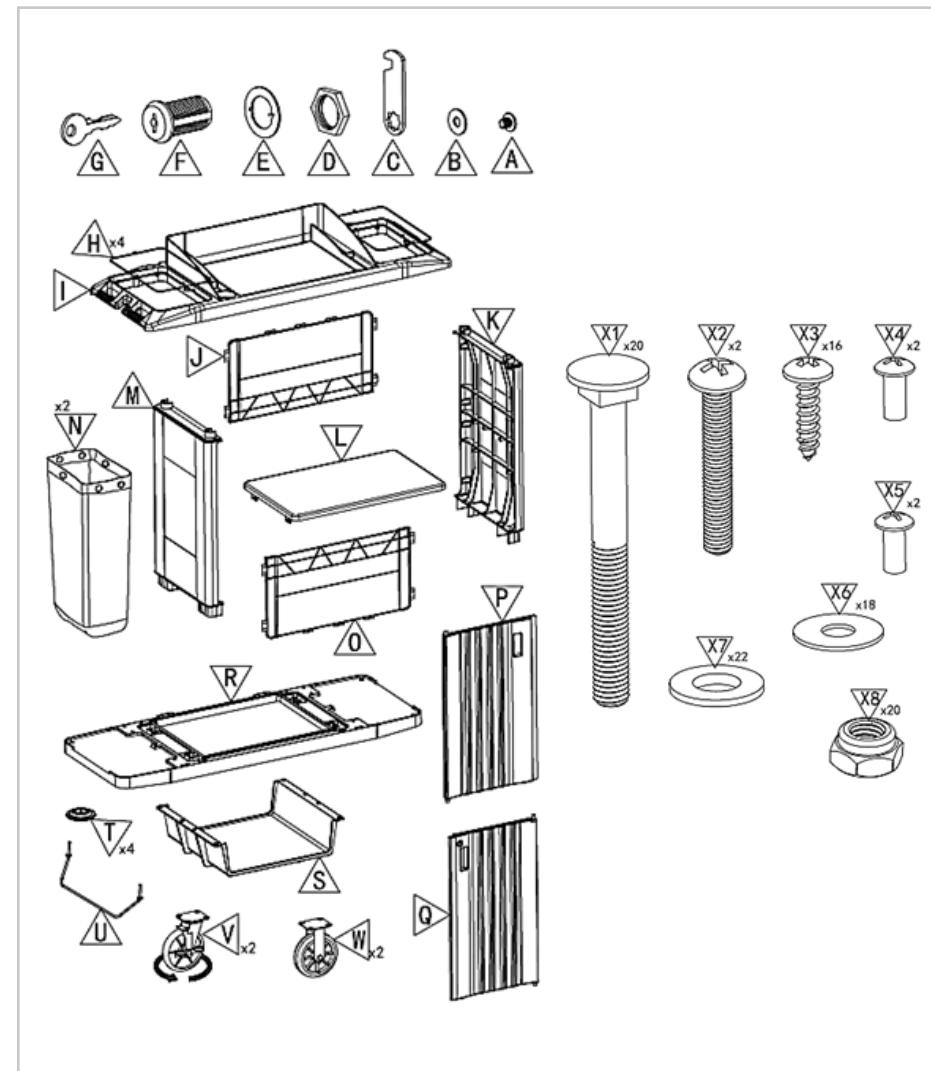

VORBEREITUNG FÜR DIE NUTZUNG | PREPARATION FOR USE | PRZYGOTOWANIE DO UŻYTKOWANIA
PŘÍPRAVA K POUŽÍVÁNÍ | PRÉPARATION À L'UTILISATION | PREPARAZIONE ALL'USO | PREPARACIÓN PARA EL USO
ELŐKÉSZÍTÉS A HASZNÁLATRA | FORBEREDELSE TIL BRUG