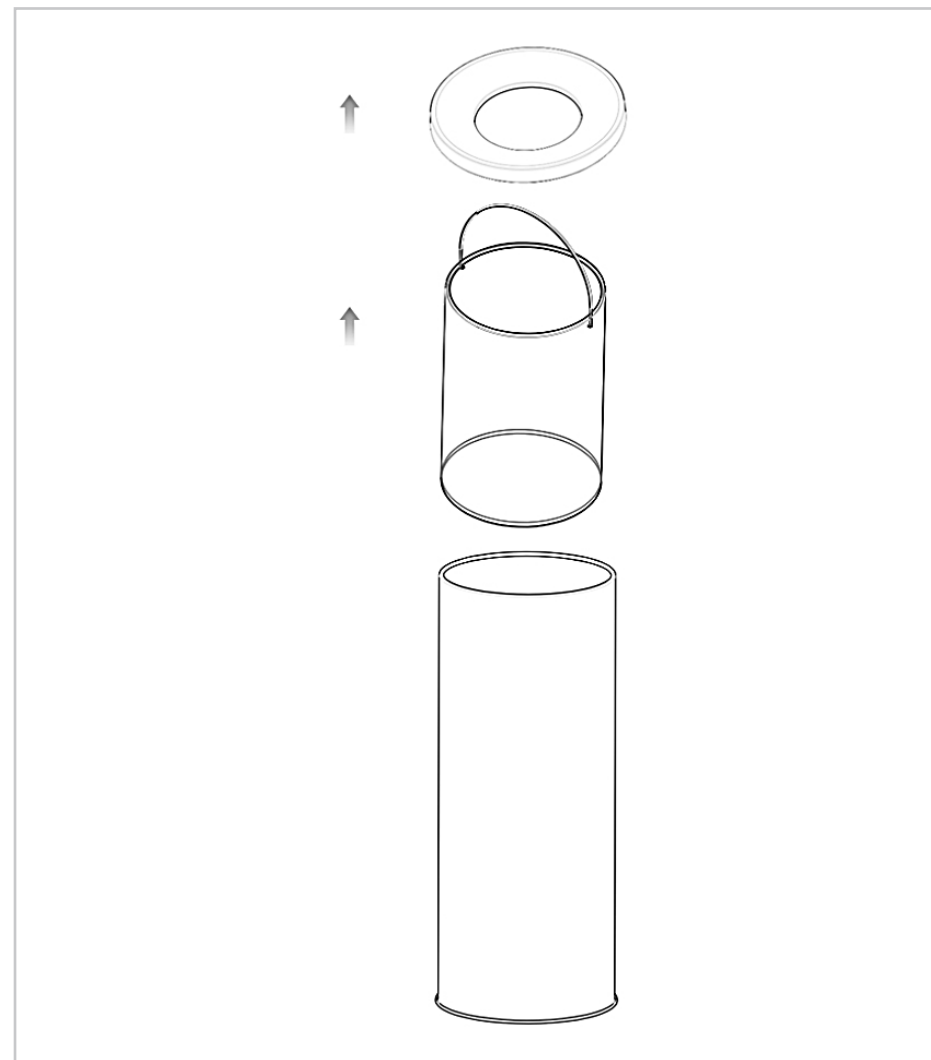

INHALT | CONTENT | TREŚĆ | OBSAH | CONTENU | CONTENUTO | CONTENIDO | TARTALOM | INDHOLD

PRODUKTNAME	MÜLLEIMER
PRODUCT NAME	TRASH BIN
NAZWA PRODUKTU	KOSZ NA ŚMIECI
NÁZEV VÝROBKU	ODPADKOVÝ KOŠ
NOM DU PRODUIT	POUBELLE
NOME DEL PRODOTTO	PATTUMIERA
NOMBRE DEL PRODUCTO	CUBO DE BASURA
TERMÉK NEVE	SZEMETES
PRODUKTNAVN	AFFALDSSPAND
MODELL	
PRODUCT MODEL	
MODEL PRODUKTU	
MODEL VÝROBKU	
MODĚLE	ULX-GB26
MODELLO	
MODELO	
MODELL	
MODEL	
HERSTELLER	
MANUFACTURER	
PRODUCENT	
VÝROBCE	
FABRICANT	EXPONDO POLSKA SP. Z O.O. SP. K.
PRODUTTORE	
FABRICANTE	
TERMELŐ	
PRODUCENT	
ANSCHRIFT DES HERSTELLERS	
MANUFACTURER ADDRESS	
ADRES PRODUCENTA	
ADRESA VÝROBCE	
ADRESSE DU FABRICANT	UL. NOWY KISIELIN-INNOWACYJNA 7, 66-002 ZIELONA GÓRA | POLAND, EU
INDIRIZZO DEL PRODUTTORE	
DIRECCIÓN DEL FABRICANTE	
A GYÁRTÓ CÍME	
PRODUCENTENS ADRESSE	

ZUSAMMENBAUEN DES PRODUKTS | ASSEMBLING THE EQUIPMENT | SKŁADANIE SPRZĘTU | SKLÁDÁNÍ ZAŘÍZENÍ
ASSEMBLAGE DU PRODUIT | MONTAGGIO DEL PRODOTTO | MONTAJE DEL PRODUCTO | A TERMÉK ÖSSZESZERELÉSE
SÅDAN SAMLES PRODUKTET