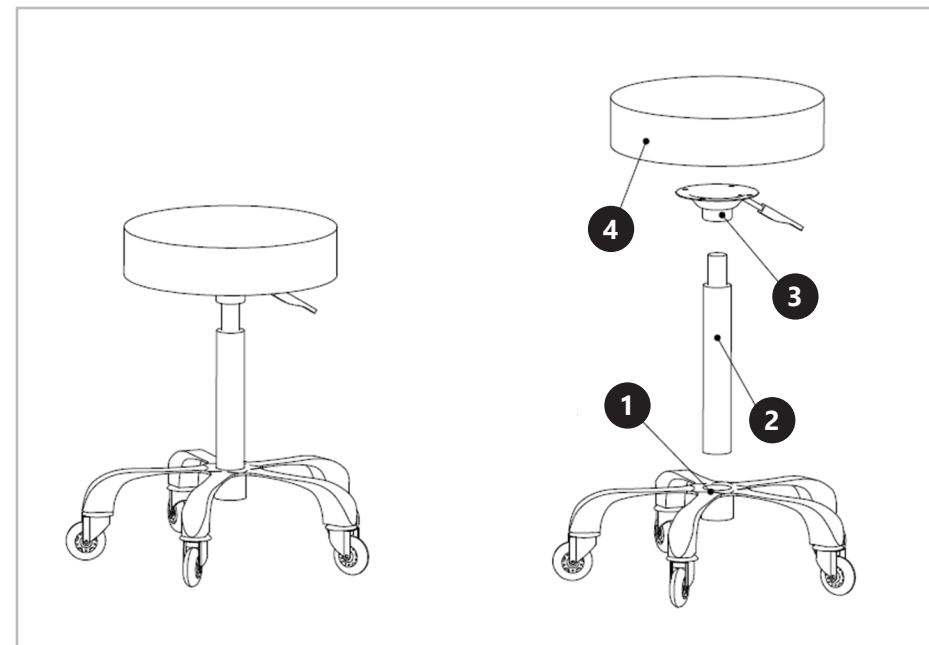

TECHNICAL DATA | DANE TECHNICZNE

Parameter description | Opis parametru	Parameter value | Wartość parametru
Product name | Nazwa produktu	ROLLHOCKER | STOOL WITH WHEELS WHITE- GOLD | STOOL WITH WHEELS BLACK- GOLD | TABORET KOSMETYCZNY | TABORET KOSMETYCZNY BIAŁE- ŻŁOTO | TABORET KOSMETYCZNY CZARNE- ŻŁOTO
Model | Model	PHYSA WORCESTER POWDER PINK PHYSA WORCESTER LIGHT GRAY PHYSA WORCESTER DARK GRAY PHYSA WORCESTER PISTACHIO PHYSA WORCESTER BEIGE PHYSA WORCESTER WHITE_GOLD PHYSA WORCESTER BLACK_GOLD
Max. load [kg] | Maksymalny udźwig [kg]	150
Dimensions [Width x Depth x Height; mm] Wymiary [Szerokość x Głębokość x Wysokość; mm]	480x480x540-720
Weight [kg] | Ciężar [kg]	4,5

⚠ ATTENTION! Exceeding the maximum permissible user weight can damage the product.

⚠ UWAGA! Przekroczenie maksymalnej dopuszczalnej wagi użytkownika może spowodować uszkodzenie produktu.

ASSEMBLING THE APPLIANCE | MONTAŻ URZĄDZENIA

ELEMENT | ELEMENT	QUANTITY | ILOŚĆ
1	1
2	1
3	1
4	1