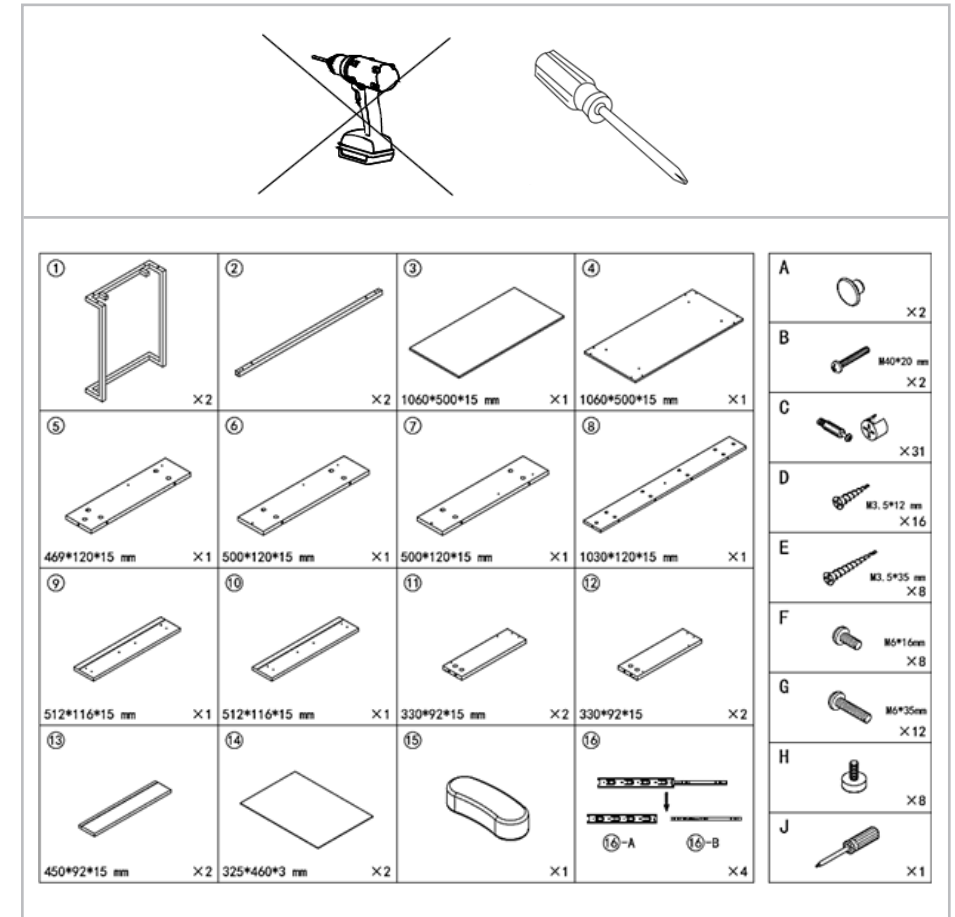

ZUSAMMENBAUEN DES PRODUKTS | ASSEMBLING THE EQUIPMENT | SKŁADANIE SPRZĘTU
SKŁADÁNÍ ZAŘÍZENÍ | ASSEMBLAGE DU PRODUIT | MONTAGGIO DEL PRODOTTO | MONTAJE
DEL PRODUCTO | BERENDEZÉSEK ÖSSZESZERELÉSE | SAMLING AF UDSTYR