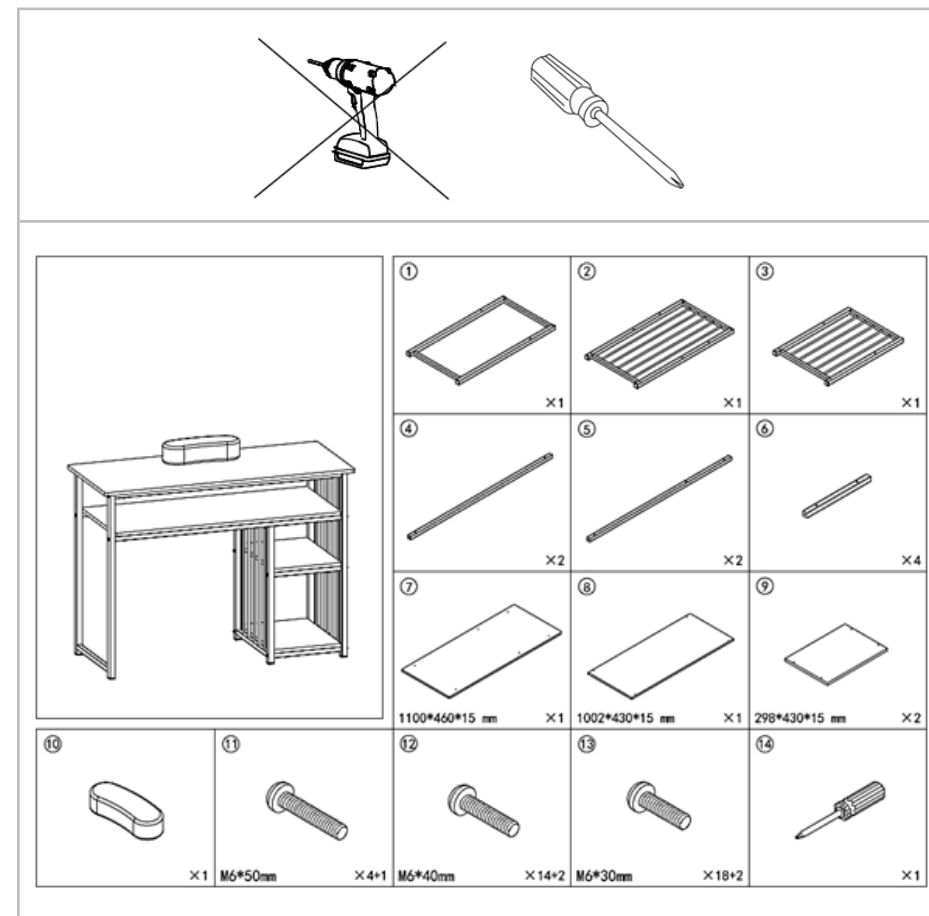

ZUSAMMENBAUEN DES PRODUKTS | ASSEMBLING THE EQUIPMENT | SKŁADANIE SPRZĘTU SKŁADÁNÍ ZAŘÍZENÍ | ASSEMBLAGE DU PRODUIT | MONTAGGIO DEL PRODOTTO | MONTAJE DEL PRODUCTO | BERENDEZÉSEK ÖSSZESZERELÉSE | SAMLING AF UDSTYR