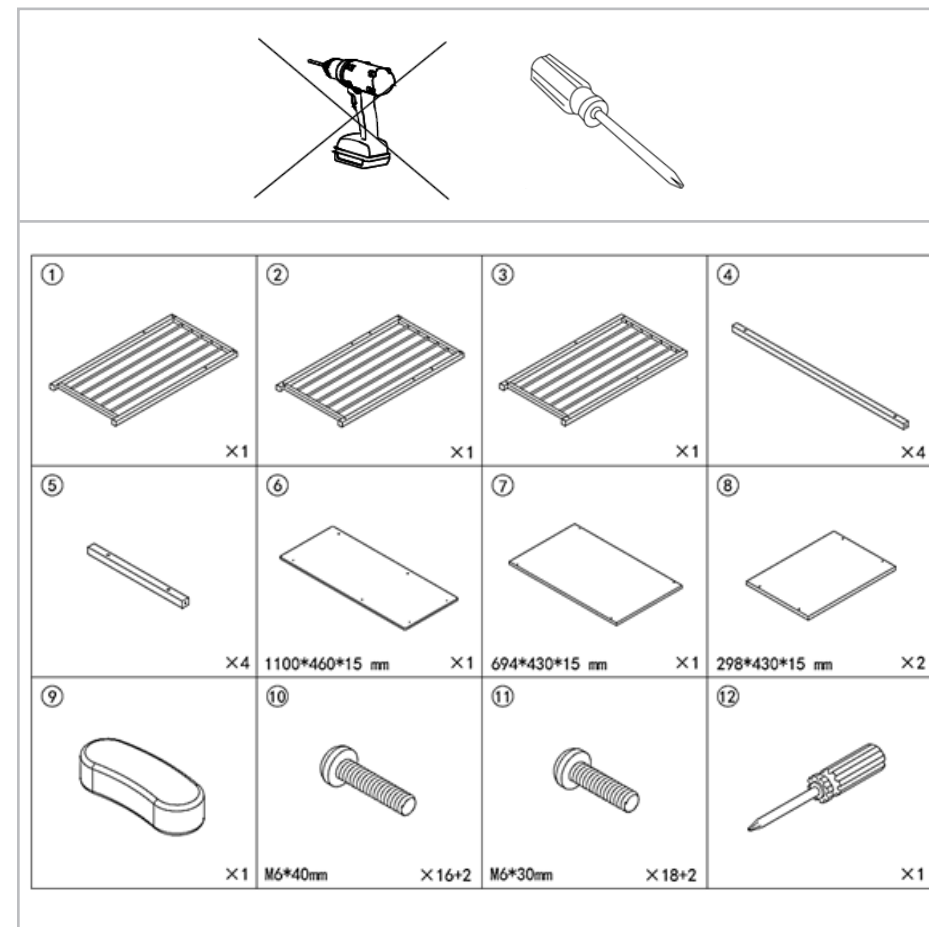

PRODUKTNAME PRODUCT NAME NAZWA PRODUKTU NÁZEV VÝROBKU NOM DU PRODUIT NOME DEL PRODOTTO NOMBRE DEL PRODUCTO TERMÉK NEVE PRODUKTNÁVN	MANIKÜRETISCH IN WEISS MIT GOLDENEN ELEMENTEN WHITE MANICURE TABLE WITH GOLD ELEMENTS BIAŁY STOLIK DO MANICURE ZE ZŁOTYMI ELEMENTAMI BÍLÝ MANIKÚRNÍ STOLEK SE ZLATÝMI PRVKY TABLE DE MANUCURE BLANCHE AVEC ELEMENTS EN OR TAVOLO DA MANICURE BIANCO CON ELEMENTI DORATI MESA DE MANICURA BLANCA CON ELEMENTOS DORADOS FEHÉR MANIKÚRASZTAL ARANY ELEMekkel HVIDT MANICUREBORD MED GULDELEMENTER
MODELL PRODUCT MODEL MODEL PRODUKTU MODEL VÝROBKU MODÈLE MODELLO MODELO MODELL MODEL	PHY_MC09
ABMESSUNGEN [BREITE X TIEFE X HÖHE; MM] DIMENSIONS [WIDTH X DEPTH X HEIGHT; MM] WYMIARY [SZEROKOŚĆ X GŁĘBOKOŚĆ X WYSOKOŚĆ; MM] ROZMÉRY [ŠÍŘKA X HLOUBKA X VÝŠKA; MM] DIMENSIONS [LARGEUR X PROFONDEUR X HAUTEUR; MM] DIMENSIONI [LARGHEZZA X PROFONDITÀ X ALTEZZA; MM] DIMENSIONES [ANCHO X PROFUNDIDAD X ALTURA; MM] MÉRETEK [SZÉLESSÉG/MÉLYSÉG/MAGASSÁG; MM] DIMENSIONER [BREDDE / DYBDE / HØJDE; MM]	1100 x 460 x 790
GEWICHT [KG] WEIGHT [KG] CIĘŻAR [KG] HMOTNOST [KG] POIDS [KG] PESO [KG] PESO [KG] SÚLY [KG] VÆGT [KG]	20,2

ZUSAMMENBAUEN DES PRODUKTS | ASSEMBLING THE EQUIPMENT | SKŁADANIE SPRZĘTU
SKŁADÁNÍ ZAŘÍZENÍ | ASSEMBLAGE DU PRODUIT | MONTAGGIO DEL PRODOTTO | MONTAJE
DEL PRODUCTO | BERENDEZÉSEK ÖSSZESZERELÉSE | SAMLING AF UDSTYR