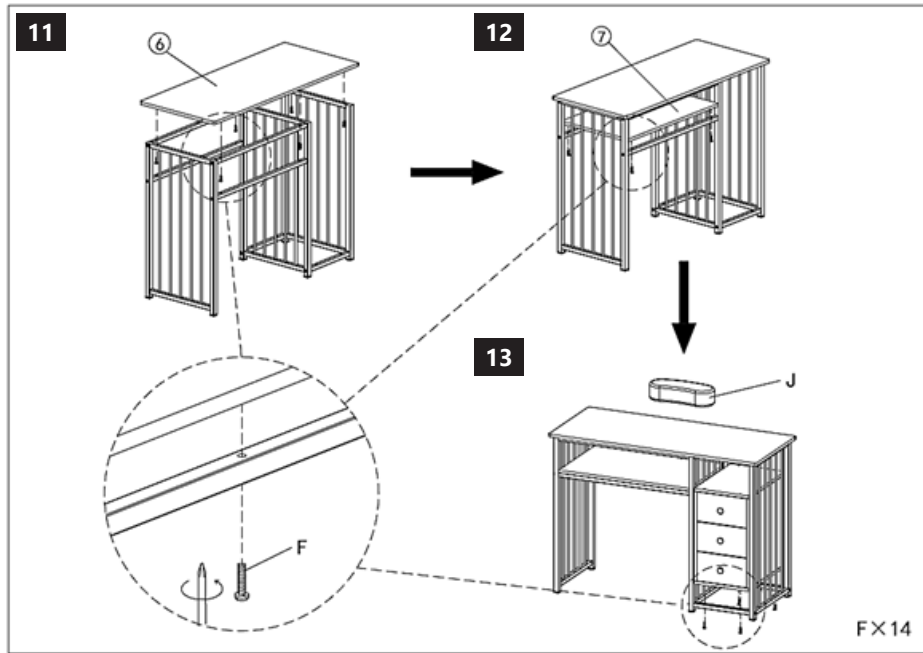

PRODUKTNAME	MANIKÜRETISCH IN WEISS MIT GOLDENEN ELEMENTEN MARMOREFFEKT
PRODUCT NAME	WHITE MANICURE TABLE WITH GOLD ELEMENTS MARBLE EFFECT
NAZWA PRODUKTU	BIAŁY STOLIK DO MANICURE ZE ŻŁOTYMI ELEMENTAMI EFEKT MARMURU
NÁZEV VÝROBKU	BÍLÝ MANIKÚRNÍ STOLEK SE ZLATÝMI MRAMOROVÝMI PRVKY
NOM DU PRODUIT	TABLE DE MANUCURE BLANCHE AVEC ELEMENTS EN MARBRE DORE
NOME DEL PRODOTTO	TAVOLO DA MANICURE BIANCO CON ELEMENTI EFFETTO MARMO ORO
NOMBRE DEL PRODUCTO	MESA DE MANICURA BLANCA CON ELEMENTOS DORADOS EFECTO MÁRMOL
TERMÉK NEVE	FEHÉR MANIKÚRASZTAL ARANY MÁRVÁNY HATÁSÚ ELEMekkel
PRODUKTNÁVN	HVIDT MANICUREBORD MED ELEMENTER I GULD MARMOREFFEKT
MODELL	
PRODUCT MODEL	
MODEL PRODUKTU	
MODEL VÝROBKU	
MODÈLE	PHY_MC08
MODELLO	
MODELO	
MODELL	
MODEL	
ABMESSUNGEN [BREITE X TIEFE X HÖHE; MM]	
DIMENSIONS [WIDTH X DEPTH X HEIGHT; MM]	
WYMIARY [SZEROKOŚĆ X GŁĘBOKOŚĆ X WYSOKOŚĆ; MM]	
ROZMÉRY [ŠÍŘKA X HLOBKA X VÝŠKA; MM]	
DIMENSIONS [LARGEUR X PROFONDEUR X HAUTEUR; MM]	1100 x 460 x 820
DIMENSIONI [LARGHEZZA X PROFONDITÀ X ALTEZZA; MM]	
DIMENSIONES [ANCHO X PROFUNDIDAD X ALTURA; MM]	
MÉRETEK [SZÉLESSÉG/MÉLYSÉG/MAGASSÁG; MM]	
DIMENSIONER [BREDDE / DYBDE / HØJDE; MM]	
GEWICHT [KG]	
WEIGHT [KG]	
CIĘŻAR [KG]	
HMOTNOST [KG]	
POIDS [KG]	30,5
PESO [KG]	
PESO [KG]	
SÚLY [KG]	
VÆGT [KG]	

(A)		
Ⓐ 970*450*15mm x1 	Ⓘ 418*225*15mm x1 	Ⓚ 225*326*15mm x1 
Ⓒ 730*270*15mm x1 	Ⓚ 225*101*15mm x1 	Ⓛ 418*85*15mm x1 
Ⓔ 326*450*15mm x1 	Ⓜ 310*420*15mm x1 	Ⓝ 220*220*15mm x1 
Ⓙ 361*306*15mm x2 	Ⓟ 240*266*15mm x3 	Ⓠ 330*107*15mm x6 
Ⓡ 215*107*15mm x3 	Ⓢ 325*225*3mm x3 	Ⓣ 130*450*15mm x2 
Ⓟ 382*502*15mm x1 	Ⓓ 320*502*15mm x1 	Ⓞ 690*130*15mm x1 
Ⓝ 342*450*15mm x1 	Ⓡ 302*450*15mm x1 	Ⓢ 730*310*15mm x1 
		Ⓣ 730*310*15mm x1 

(B)		
Ⓒ 730*450*15mm x1 	Ⓡ 730*450*15mm x1 	Ⓢ 730*450*15mm x1 
Ⓚ 720*450*15mm x2 	Ⓘ 720*450*5mm x1 	

(C)		
A x76+2 	B x76+2 	C x8 
D x6 	E x3 	F x6 
G x1 	H x12+2 	J x94+10 
K x12+2 	L x8+1 	M x4 

Our customers' satisfaction is our main goal!