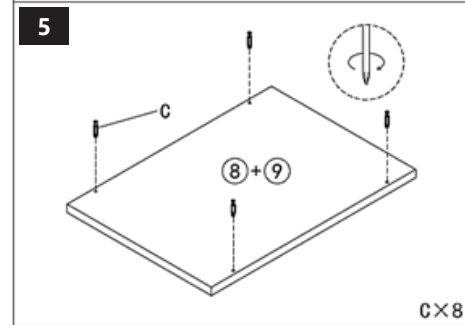

PRODUKTNAME	MANIKÜRETISCH IN WEISS MIT GOLDENEN ELEMENTEN MARMOREFFEKT
PRODUCT NAME	WHITE MANICURE TABLE WITH GOLD ELEMENTS MARBLE EFFECT
NAZWA PRODUKTU	BIAŁY STOLIK DO MANICURE ZE ŻŁOTYMI ELEMENTAMI EFEKT MARMURU
NÁZEV VÝROBKU	BÍLÝ MANIKÚRNÍ STOLEK SE ZLATÝMI MRAMOROVÝMI PRVKY
NOM DU PRODUIT	TABLE DE MANUCURE BLANCHE AVEC ELEMENTS EN MARBRE DORE
NOME DEL PRODOTTO	TAVOLO DA MANICURE BIANCO CON ELEMENTI EFFETTO MARMO ORO
NOMBRE DEL PRODUCTO	MESA DE MANICURA BLANCA CON ELEMENTOS DORADOS EFECTO MÁRMOL
TERMÉK NEVE	FEHÉR MANIKÚRASZTAL ARANY MÁRVÁNY HATÁSÚ ELEMekkel
PRODUKTNÁVN	HVIDT MANICUREBORD MED ELEMENTER I GULD MARMOREFFEKT
MODELL	
PRODUCT MODEL	
MODEL PRODUKTU	
MODEL VÝROBKU	
MODÈLE	PHY_MC08
MODELLO	
MODELO	
MODELL	
MODEL	
ABMESSUNGEN [BREITE X TIEFE X HÖHE; MM]	
DIMENSIONS [WIDTH X DEPTH X HEIGHT; MM]	
WYMIARY [SZEROKOŚĆ X GŁĘBOKOŚĆ X WYSOKOŚĆ; MM]	
ROZMÉRY [ŠÍŘKA X HLOBKA X VÝŠKA; MM]	
DIMENSIONS [LARGEUR X PROFONDEUR X HAUTEUR; MM]	1100 x 460 x 820
DIMENSIONI [LARGHEZZA X PROFONDITÀ X ALTEZZA; MM]	
DIMENSIONES [ANCHO X PROFUNDIDAD X ALTURA; MM]	
MÉRETEK [SZÉLESSÉG/MÉLYSÉG/MAGASSÁG; MM]	
DIMENSIONER [BREDDE / DYBDE / HØJDE; MM]	
GEWICHT [KG]	
WEIGHT [KG]	
CIĘŻAR [KG]	
HMOTNOST [KG]	
POIDS [KG]	30,5
PESO [KG]	
PESO [KG]	
SÚLY [KG]	
VÆGT [KG]	

(A)		
Ⓐ 970*450*15mm x1 	Ⓘ 418*225*15mm x1 	Ⓚ 225*326*15mm x1 
Ⓒ 730*270*15mm x1 	Ⓚ 225*101*15mm x1 	Ⓛ 418*85*15mm x1 
Ⓔ 326*450*15mm x1 	Ⓜ 310*420*15mm x1 	Ⓝ 220*220*15mm x1 
Ⓙ 361*306*15mm x2 	Ⓟ 240*266*15mm x3 	Ⓠ 330*107*15mm x6 
Ⓡ 215*107*15mm x3 	Ⓢ 325*225*3mm x3 	Ⓣ 130*450*15mm x2 
Ⓟ 382*502*15mm x1 	Ⓓ 320*502*15mm x1 	Ⓞ 690*130*15mm x1 
Ⓝ 342*450*15mm x1 	Ⓡ 302*450*15mm x1 	Ⓢ 730*310*15mm x1 
		Ⓣ 730*310*15mm x1 

(B)		
Ⓒ 730*450*15mm x1 	Ⓡ 730*450*15mm x1 	Ⓢ 730*450*15mm x1 
Ⓚ 720*450*15mm x2 	Ⓘ 720*450*5mm x1 	

(C)		
A x76+2 	B x76+2 	C x8 
D x6 	E x3 	F x6 
G x1 	H x12+2 	J x94+10 
K x12+2 	L x8+1 	M x4 

Our customers' satisfaction is our main goal!