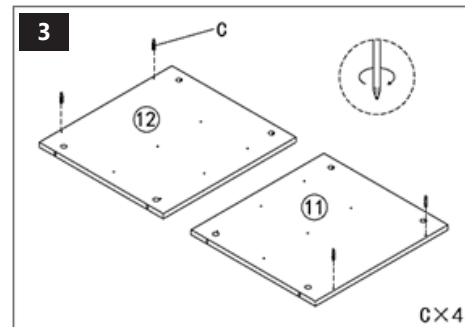

PRODUKTNAME	MANIKÜRETISCH IN WEISS MIT GOLDENEN ELEMENTEN MARMOREFFEKT
PRODUCT NAME	WHITE MANICURE TABLE WITH GOLD ELEMENTS MARBLE EFFECT
NAZWA PRODUKTU	BIAŁY STOLIK DO MANICURE ZE ŻŁOTYMI ELEMENTAMI EFEKT MARMURU
NÁZEV VÝROBKU	BÍLÝ MANIKÚRNÍ STOLEK SE ZLATÝMI MRAMOROVÝMI PRVKY
NOM DU PRODUIT	TABLE DE MANUCURE BLANCHE AVEC ELEMENTS EN MARBRE DORE
NOME DEL PRODOTTO	TAVOLO DA MANICURE BIANCO CON ELEMENTI EFFETTO MARMO ORO
NOMBRE DEL PRODUCTO	MESA DE MANICURA BLANCA CON ELEMENTOS DORADOS EFECTO MÁRMOL
TERMÉK NEVE	FEHÉR MANIKÚRASZTAL ARANY MÁRVÁNY HATÁSÚ ELEMekkel
PRODUKTNÁVN	HVIDT MANICUREBORD MED ELEMENTER I GULD MARMOREFFEKT
MODELL	
PRODUCT MODEL	
MODEL PRODUKTU	
MODEL VÝROBKU	
MODÈLE	PHY_MC08
MODELLO	
MODELO	
MODELL	
MODEL	
ABMESSUNGEN [BREITE X TIEFE X HÖHE; MM]	
DIMENSIONS [WIDTH X DEPTH X HEIGHT; MM]	
WYMIARY [SZEROKOŚĆ X GŁĘBOKOŚĆ X WYSOKOŚĆ; MM]	
ROZMÉRY [ŠÍŘKA X HLOBKA X VÝŠKA; MM]	
DIMENSIONS [LARGEUR X PROFONDEUR X HAUTEUR; MM]	1100 x 460 x 820
DIMENSIONI [LARGHEZZA X PROFONDITÀ X ALTEZZA; MM]	
DIMENSIONES [ANCHO X PROFUNDIDAD X ALTURA; MM]	
MÉRETEK [SZÉLESSÉG/MÉLYSÉG/MAGASSÁG; MM]	
DIMENSIONER [BREDDE / DYBDE / HØJDE; MM]	
GEWICHT [KG]	
WEIGHT [KG]	
CIĘŻAR [KG]	
HMOTNOST [KG]	
POIDS [KG]	30,5
PESO [KG]	
PESO [KG]	
SÚLY [KG]	
VÆGT [KG]	

(A)		
Ⓐ 970*450*15mm x1 	Ⓘ 418*225*15mm x1 	Ⓚ 225*326*15mm x1 
Ⓒ 730*270*15mm x1 	Ⓚ 225*101*15mm x1 	Ⓛ 418*85*15mm x1 
Ⓔ 326*450*15mm x1 	Ⓜ 310*420*15mm x1 	Ⓝ 220*220*15mm x1 
Ⓙ 361*306*15mm x2 	Ⓟ 240*266*15mm x3 	Ⓠ 330*107*15mm x6 
Ⓡ 215*107*15mm x3 	Ⓢ 325*225*3mm x3 	Ⓣ 130*450*15mm x2 
Ⓟ 382*502*15mm x1 	Ⓓ 320*502*15mm x1 	Ⓞ 690*130*15mm x1 
Ⓝ 342*450*15mm x1 	Ⓡ 302*450*15mm x1 	Ⓢ 730*310*15mm x1 
		Ⓣ 730*310*15mm x1 

(B)		
Ⓒ 730*450*15mm x1 	Ⓡ 730*450*15mm x1 	Ⓢ 730*450*15mm x1 
Ⓚ 720*450*15mm x2 	Ⓘ 720*450*5mm x1 	

(C)		
A x76+2 	B x76+2 	C x8 
D x6 	E x3 	F x6 
G x1 	H x12+2 	J x94+10 
K x12+2 	L x8+1 	M x4 

Our customers' satisfaction is our main goal!