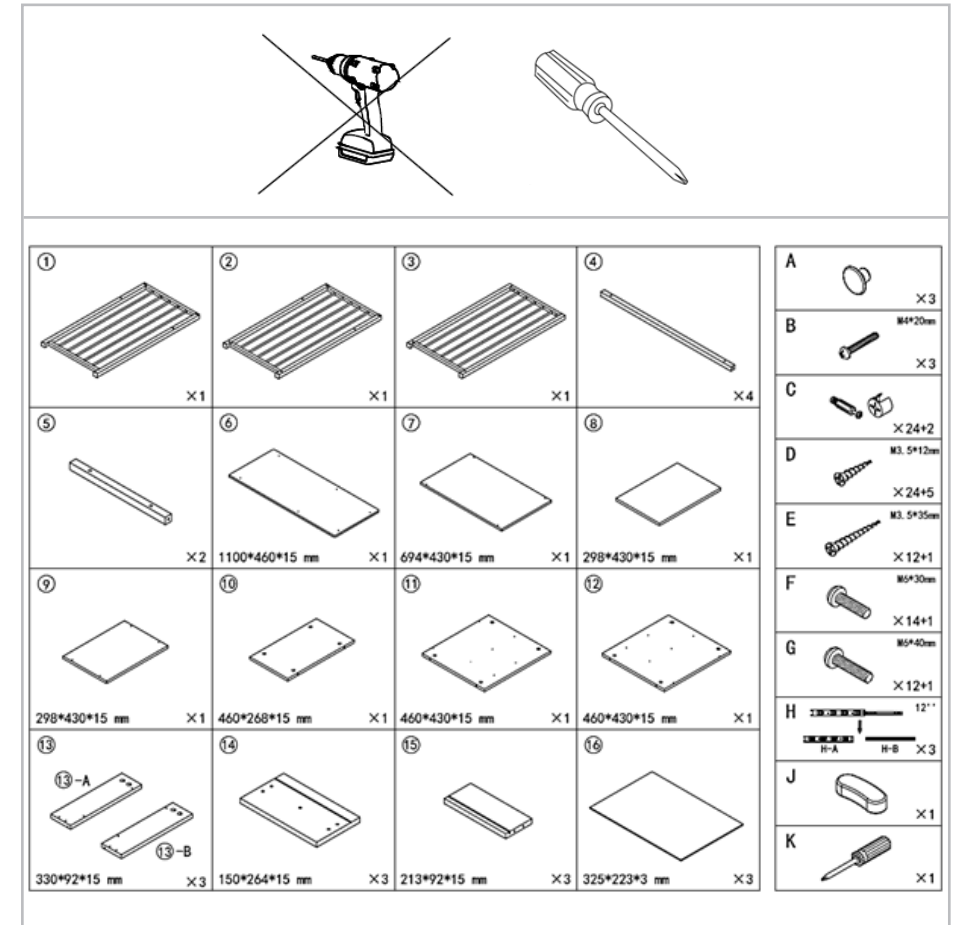

PRODUKTNAME	MANIKÜRETISCH IN WEISS MIT GOLDENEN ELEMENTEN MARMOREFFEKT
PRODUCT NAME	WHITE MANICURE TABLE WITH GOLD ELEMENTS MARBLE EFFECT
NAZWA PRODUKTU	BIAŁY STOLIK DO MANICURE ZE ŻŁOTYMI ELEMENTAMI EFEKT MARMURU
NÁZEV VÝROBKU	BÍLÝ MANIKÚRNÍ STOLEK SE ZLATÝMI MRAMOROVÝMI PRVKY
NOM DU PRODUIT	TABLE DE MANUCURE BLANCHE AVEC ELEMENTS EN MARBRE DORE
NOME DEL PRODOTTO	TAVOLO DA MANICURE BIANCO CON ELEMENTI EFFETTO MARMO ORO
NOMBRE DEL PRODUCTO	MESA DE MANICURA BLANCA CON ELEMENTOS DORADOS EFECTO MÁRMOL
TERMÉK NEVE	FEHÉR MANIKÚRASZTAL ARANY MÁRVÁNY HATÁSÚ ELEMekkel
PRODUKTNÁVN	HVIDT MANICUREBORD MED ELEMENTER I GULD MARMOREFFEKT
MODELL	
PRODUCT MODEL	
MODEL PRODUKTU	
MODEL VÝROBKU	
MODÈLE	PHY_MC08
MODELLO	
MODELO	
MODELL	
MODEL	
ABMESSUNGEN [BREITE X TIEFE X HÖHE; MM]	
DIMENSIONS [WIDTH X DEPTH X HEIGHT; MM]	
WYMIARY [SZEROKOŚĆ X GŁĘBOKOŚĆ X WYSOKOŚĆ; MM]	
ROZMÉRY [ŠÍŘKA X HLOBKA X VÝŠKA; MM]	
DIMENSIONS [LARGEUR X PROFONDEUR X HAUTEUR; MM]	1100 x 460 x 820
DIMENSIONI [LARGHEZZA X PROFONDITÀ X ALTEZZA; MM]	
DIMENSIONES [ANCHO X PROFUNDIDAD X ALTURA; MM]	
MÉRETEK [SZÉLESSÉG/MÉLYSÉG/MAGASSÁG; MM]	
DIMENSIONER [BREDDE / DYBDE / HØJDE; MM]	
GEWICHT [KG]	
WEIGHT [KG]	
CIĘŻAR [KG]	
HMOTNOST [KG]	
POIDS [KG]	30,5
PESO [KG]	
PESO [KG]	
SÚLY [KG]	
VÆGT [KG]	

(A)		
Ⓐ 970*450*15mm x1 	Ⓘ 418*225*15mm x1 	Ⓚ 225*326*15mm x1 
Ⓒ 730*270*15mm x1 	Ⓚ 225*101*15mm x1 	Ⓛ 418*85*15mm x1 
Ⓔ 326*450*15mm x1 	Ⓜ 310*420*15mm x1 	Ⓝ 220*220*15mm x1 
Ⓙ 361*306*15mm x2 	Ⓟ 240*266*15mm x3 	Ⓠ 330*107*15mm x6 
Ⓡ 215*107*15mm x3 	Ⓢ 325*225*3mm x3 	Ⓣ 130*450*15mm x2 
Ⓟ 382*502*15mm x1 	Ⓓ 320*502*15mm x1 	Ⓞ 690*130*15mm x1 
Ⓝ 342*450*15mm x1 	Ⓡ 302*450*15mm x1 	Ⓢ 730*310*15mm x1 
		Ⓣ 730*310*15mm x1 

(B)		
Ⓒ 730*450*15mm x1 	Ⓡ 730*450*15mm x1 	Ⓢ 730*450*15mm x1 
Ⓚ 720*450*15mm x2 	Ⓘ 720*450*5mm x1 	

(C)		
A x76+2 	B x76+2 	C x8 
D x6 	E x3 	F x6 
G x1 	H x12+2 	J x94+10 
K x12+2 	L x8+1 	M x4 

Our customers' satisfaction is our main goal!