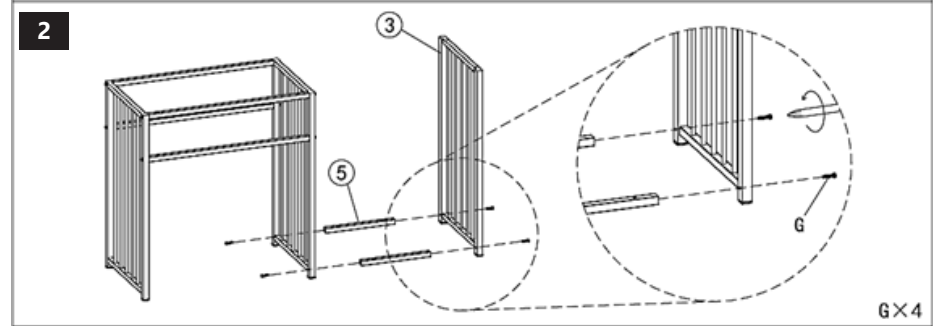

PRODUKTNAME	MANIKÜRETISCH IN WEISS MIT GOLDENEN ELEMENTEN MARMOREFFEKT
PRODUCT NAME	WHITE MANICURE TABLE WITH GOLD ELEMENTS MARBLE EFFECT
NAZWA PRODUKTU	BIAŁY STOLIK DO MANICURE ZE ŻŁOTYMI ELEMENTAMI EFEKT MARMURU
NÁZEV VÝROBKU	BÍLÝ MANIKÚRNÍ STOLEK SE ZLATÝMI MRAMOROVÝMI PRVKY
NOM DU PRODUIT	TABLE DE MANUCURE BLANCHE AVEC ELEMENTS EN MARBRE DORE
NOME DEL PRODOTTO	TAVOLO DA MANICURE BIANCO CON ELEMENTI EFFETTO MARMO ORO
NOMBRE DEL PRODUCTO	MESA DE MANICURA BLANCA CON ELEMENTOS DORADOS EFECTO MÁRMOL
TERMÉK NEVE	FEHÉR MANIKÚRASZTAL ARANY MÁRVÁNY HATÁSÚ ELEMekkel
PRODUKTNÁVN	HVIDT MANICUREBORD MED ELEMENTER I GULD MARMOREFFEKT
MODELL	
PRODUCT MODEL	
MODEL PRODUKTU	
MODEL VÝROBKU	
MODÈLE	PHY_MC08
MODELLO	
MODELO	
MODELL	
MODEL	
ABMESSUNGEN [BREITE X TIEFE X HÖHE; MM]	
DIMENSIONS [WIDTH X DEPTH X HEIGHT; MM]	
WYMIARY [SZEROKOŚĆ X GŁĘBOKOŚĆ X WYSOKOŚĆ; MM]	
ROZMÉRY [ŠÍŘKA X HLOBKA X VÝŠKA; MM]	
DIMENSIONS [LARGEUR X PROFONDEUR X HAUTEUR; MM]	1100 x 460 x 820
DIMENSIONI [LARGHEZZA X PROFONDITÀ X ALTEZZA; MM]	
DIMENSIONES [ANCHO X PROFUNDIDAD X ALTURA; MM]	
MÉRETEK [SZÉLESSÉG/MÉLYSÉG/MAGASSÁG; MM]	
DIMENSIONER [BREDDE / DYBDE / HØJDE; MM]	
GEWICHT [KG]	
WEIGHT [KG]	
CIĘŻAR [KG]	
HMOTNOST [KG]	
POIDS [KG]	30,5
PESO [KG]	
PESO [KG]	
SÚLY [KG]	
VÆGT [KG]	

(A)		
Ⓐ 970*450*15mm x1 	Ⓘ 418*225*15mm x1 	Ⓚ 225*326*15mm x1 
Ⓒ 730*270*15mm x1 	Ⓚ 225*101*15mm x1 	Ⓛ 418*85*15mm x1 
Ⓔ 326*450*15mm x1 	Ⓜ 310*420*15mm x1 	Ⓝ 220*220*15mm x1 
Ⓙ 361*306*15mm x2 	Ⓟ 240*266*15mm x3 	Ⓠ 330*107*15mm x6 
Ⓡ 215*107*15mm x3 	Ⓢ 325*225*3mm x3 	Ⓣ 130*450*15mm x2 
Ⓟ 382*502*15mm x1 	Ⓓ 320*502*15mm x1 	Ⓞ 690*130*15mm x1 
Ⓝ 342*450*15mm x1 	Ⓡ 302*450*15mm x1 	Ⓢ 730*310*15mm x1 
		Ⓣ 730*310*15mm x1 

(B)		
Ⓒ 730*450*15mm x1 	Ⓡ 730*450*15mm x1 	Ⓢ 730*450*15mm x1 
Ⓚ 720*450*15mm x2 	Ⓘ 720*450*5mm x1 	

(C)		
A x76+2 	B x76+2 	C x8 
D x6 	E x3 	F x6 
G x1 	H x12+2 	J x94+10 
K x12+2 	L x8+1 	M x4 

Our customers' satisfaction is our main goal!