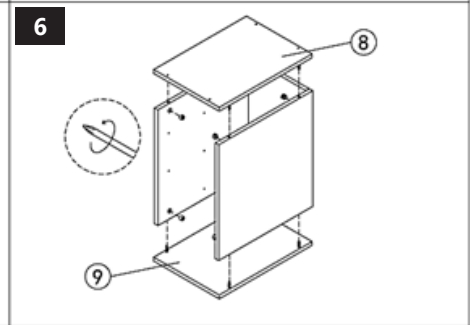

(A)		
Ⓐ 970*450*15mm x1	Ⓘ 418*225*15mm x1	Ⓚ 225*326*15mm x1
Ⓒ 730*270*15mm x1	Ⓚ 225*101*15mm x1	Ⓛ 418*85*15mm x1
Ⓔ 326*450*15mm x1	Ⓜ 310*420*15mm x1	Ⓝ 220*220*15mm x1
Ⓙ 361*306*15mm x2	Ⓟ 240*266*15mm x3	Ⓠ 330*107*15mm x6
Ⓡ 215*107*15mm x3	Ⓢ 325*225*3mm x3	Ⓣ 130*450*15mm x2
Ⓟ 382*502*15mm x1	Ⓓ 320*502*15mm x1	Ⓞ 690*130*15mm x1
Ⓝ 342*450*15mm x1	Ⓡ 302*450*15mm x1	Ⓢ 730*310*15mm x1
		Ⓣ 730*310*15mm x1

(B)		
Ⓒ 730*450*15mm x1	Ⓡ 730*450*15mm x1	Ⓢ 730*450*15mm x1
Ⓚ 720*450*15mm x2	Ⓘ 720*450*5mm x1	

(C)		
A x76+2	B x76+2	C x8
D x6	E x3	F x6
G x1	H x12+2	J x94+10
K x12+2	L x8+1	M x4