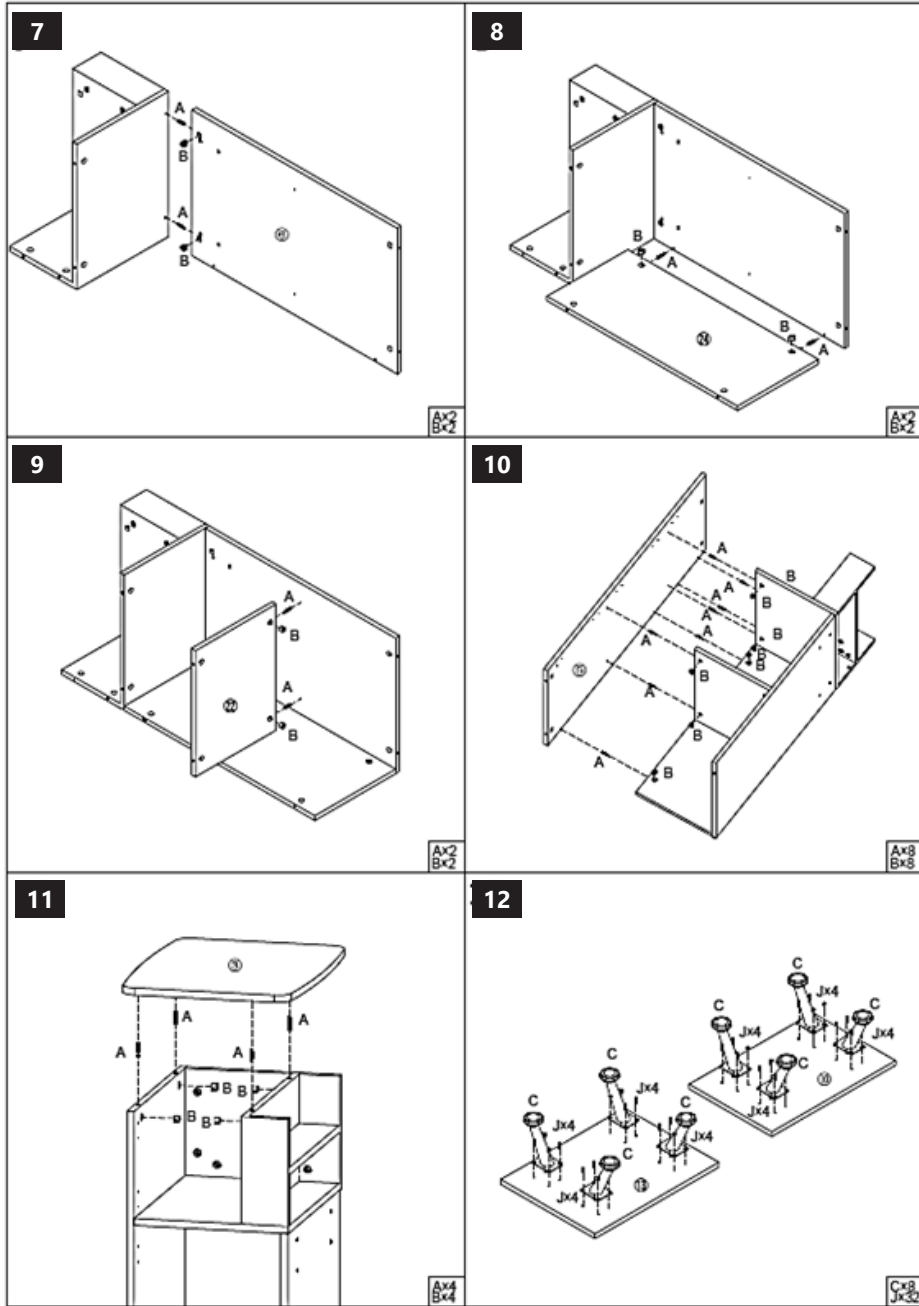

PRODUKTNAME PRODUCT NAME NAZWA PRODUKTU NÁZEV VÝROBKU NOM DU PRODUIT NOME DEL PRODOTTO NOMBRE DEL PRODUCTO TERMÉK NEVE PRODUKTNÁVN	MANIKÜRETISCH IN WEISS MIT GOLDENEN ELEMENTEN WHITE MANICURE TABLE WITH GOLD ELEMENTS BIAŁY STÓŁ DO MANICURE ZE ZŁOTYMI ELEMENTAMI BILÝ MANIKÛRNÍ STOLEK SE ZLATÝMI PRVKY TABLE DE MANUCURE BLANCHE AVEC ELEMENTS EN OR TAVOLO DA MANICURE BIANCO CON ELEMENTI DORATI MESA DE MANICURA BLANCA CON ELEMENTOS DORADOS FEHÉR MANIKÛRASZTAL ARANY ELEMekkel HVIDT MANICUREBORD MED GULDELEMENTER
MODELL PRODUCT MODEL MODEL PRODUKTU MODEL VÝROBKU MODÈLE MODELLO MODELO MODELL MODEL	PHY_MC06
ABMESSUNGEN [BREITE X TIEFE X HÖHE; MM] DIMENSIONS [WIDTH X DEPTH X HEIGHT; MM] WYMIARY [SZEROKOŚĆ X GŁĘBOKOŚĆ X WYSOKOŚĆ; MM] ROZMĚRY [ŠÍŘKA X HLOUBKA X VÝŠKA; MM] DIMENSIONS [LARGEUR X PROFONDEUR X HAUTEUR; MM] DIMENSIONI [LARGHEZZA X PROFONDITÀ X ALTEZZA; MM] DIMENSIONES [ANCHO X PROFUNDIDAD X ALTURA; MM] MÉRETEK [SZÉLESSÉG/MÉLYSÉG/MAGASSÁG; MM] DIMENSIONER [BREDDE / DYBDE / HØJDE; MM]	1430 x 735 x 1150
GEWICHT [KG] WEIGHT [KG] CIĘŻAR [KG] HMOTNOST [KG] POIDS [KG] PESO [KG] PESO [KG] SÚLY [KG] VÆGT [KG]	52

(A)					
①	970*450*15mm	x1	②	418*225*15mm	x1
③	730*270*15mm	x1	④	225*101*15mm	x1
⑤	326*450*15mm	x1	⑥	310*420*15mm	x1
⑦	361*306*15mm	x2	⑧	240*266*15mm	x3
⑨	215*107*15mm	x3	⑩	325*225*3mm	x3
⑪	382*502*15mm	x1	⑫	320*502*15mm	x1
⑬	342*450*15mm	x1	⑭	302*450*15mm	x1
			⑮	730*310*15mm	x1
			⑯		x1
(B)					
⑰	730*450*15mm	x1	⑱	730*450*15mm	x1
⑲	720*450*15mm	x2	⑳	720*450*5mm	x1
(C)					
A	x76+2		B	x76+2	
D	x6		E	x3	
G	x1		H	x12+2	
K	x12+2		L	x8+1	
			M	x4	
C	x8		F	x6	
J	x94+10				