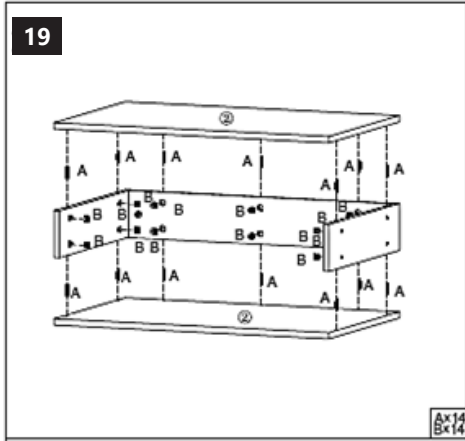

PRODUKTNAME PRODUCT NAME NAZWA PRODUKTU NÁZEV VÝROBKU NOM DU PRODUIT NOME DEL PRODOTTO NOMBRE DEL PRODUCTO TERMÉK NEVE PRODUKTNÁVN	MANIKÜRETISCH IN WEISS MIT GOLDENEN ELEMENTEN WHITE MANICURE TABLE WITH GOLD ELEMENTS BIAŁY STÓŁ DO MANICURE ZE ZŁOTYMI ELEMENTAMI BILÝ MANIKÛRNÍ STOLEK SE ZLATÝMI PRVKY TABLE DE MANUCURE BLANCHE AVEC ELEMENTS EN OR TAVOLO DA MANICURE BIANCO CON ELEMENTI DORATI MESA DE MANICURA BLANCA CON ELEMENTOS DORADOS FEHÉR MANIKÛRASZTAL ARANY ELEMekkel HVIDT MANICUREBORD MED GULDELEMENTER
MODELL PRODUCT MODEL MODEL PRODUKTU MODEL VÝROBKU MODÈLE MODELLO MODELO MODELL MODEL	PHY_MC06
ABMESSUNGEN [BREITE X TIEFE X HÖHE; MM] DIMENSIONS [WIDTH X DEPTH X HEIGHT; MM] WYMIARY [SZEROKOŚĆ X GŁĘBOKOŚĆ X WYSOKOŚĆ; MM] ROZMĚRY [ŠÍŘKA X HLOUBKA X VÝŠKA; MM] DIMENSIONS [LARGEUR X PROFONDEUR X HAUTEUR; MM] DIMENSIONI [LARGHEZZA X PROFONDITÀ X ALTEZZA; MM] DIMENSIONES [ANCHO X PROFUNDIDAD X ALTURA; MM] MÉRETEK [SZÉLESSÉG/MÉLYSÉG/MAGASSÁG; MM] DIMENSIONER [BREDDE / DYBDE / HØJDE; MM]	1430 x 735 x 1150
GEWICHT [KG] WEIGHT [KG] CIĘŻAR [KG] HMOTNOST [KG] POIDS [KG] PESO [KG] PESO [KG] SÚLY [KG] VÆGT [KG]	52

(A)					
①	970*450*15mm	x1	②	418*225*15mm	x1
③	730*270*15mm	x1	④	225*101*15mm	x1
⑤	326*450*15mm	x1	⑥	310*420*15mm	x1
⑦	361*306*15mm	x2	⑧	240*266*15mm	x3
⑨	215*107*15mm	x3	⑩	325*225*3mm	x3
⑪	382*502*15mm	x1	⑫	320*502*15mm	x1
⑬	342*450*15mm	x1	⑭	302*450*15mm	x1
			⑮	730*310*15mm	x1
			⑯		x1
(B)					
⑰	730*450*15mm	x1	⑱	730*450*15mm	x1
⑲	720*450*15mm	x2	⑳	720*450*5mm	x1
(C)					
A	x76+2		B	x76+2	
D	x6		E	x3	
G	x1		H	x12+2	
K	x12+2		L	x8+1	
			M	x4	
C	x8		F	x6	
J	x94+10				