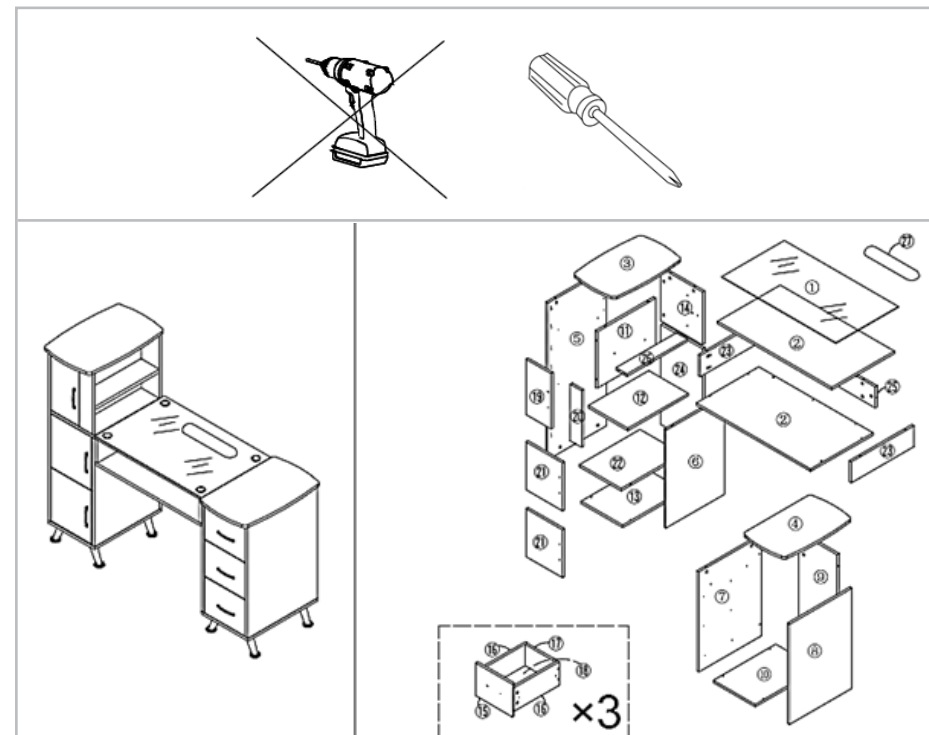

PRODUKTNAME PRODUCT NAME NAZWA PRODUKTU NÁZEV VÝROBKU NOM DU PRODUIT NOME DEL PRODOTTO NOMBRE DEL PRODUCTO TERMÉK NEVE PRODUKTNÁVN	MANIKÜRETISCH IN WEISS MIT GOLDENEN ELEMENTEN WHITE MANICURE TABLE WITH GOLD ELEMENTS BIAŁY STÓŁ DO MANICURE ZE ZŁOTYMI ELEMENTAMI BILÝ MANIKÛRNÍ STOLEK SE ZLATÝMI PRVKY TABLE DE MANUCURE BLANCHE AVEC ELEMENTS EN OR TAVOLO DA MANICURE BIANCO CON ELEMENTI DORATI MESA DE MANICURA BLANCA CON ELEMENTOS DORADOS FEHÉR MANIKÛRASZTAL ARANY ELEMekkel HVIDT MANICUREBORD MED GULDELEMENTER
MODELL PRODUCT MODEL MODEL PRODUKTU MODEL VÝROBKU MODÈLE MODELLO MODELO MODELL MODEL	PHY_MC06
ABMESSUNGEN [BREITE X TIEFE X HÖHE; MM] DIMENSIONS [WIDTH X DEPTH X HEIGHT; MM] WYMIARY [SZEROKOŚĆ X GŁĘBOKOŚĆ X WYSOKOŚĆ; MM] ROZMĚRY [ŠÍŘKA X HLOUBKA X VÝŠKA; MM] DIMENSIONS [LARGEUR X PROFONDEUR X HAUTEUR; MM] DIMENSIONI [LARGHEZZA X PROFONDITÀ X ALTEZZA; MM] DIMENSIONES [ANCHO X PROFUNDIDAD X ALTURA; MM] MÉRETEK [SZÉLESSÉG/MÉLYSÉG/MAGASSÁG; MM] DIMENSIONER [BREDDE / DYBDE / HØJDE; MM]	1430 x 735 x 1150
GEWICHT [KG] WEIGHT [KG] CIĘŻAR [KG] HMOTNOST [KG] POIDS [KG] PESO [KG] PESO [KG] SÚLY [KG] VÆGT [KG]	52

ZUSAMMENBAUEN DES PRODUKTS | ASSEMBLING THE EQUIPMENT | SKŁADANIE SPRZĘTU
SKŁADÁNÍ ZAŘÍZENÍ | ASSEMBLAGE DU PRODUIT | MONTAGGIO DEL PRODOTTO | MONTAJE
DEL PRODUCTO | BERENDEZÉSEK ÖSSZESZERELÉSE | SAMLING AF UDSTYR