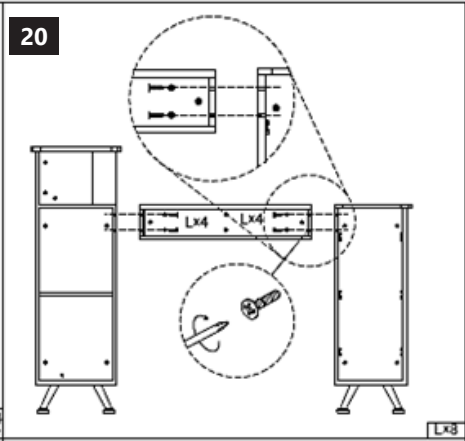

Ax14
Bx14

Lx4