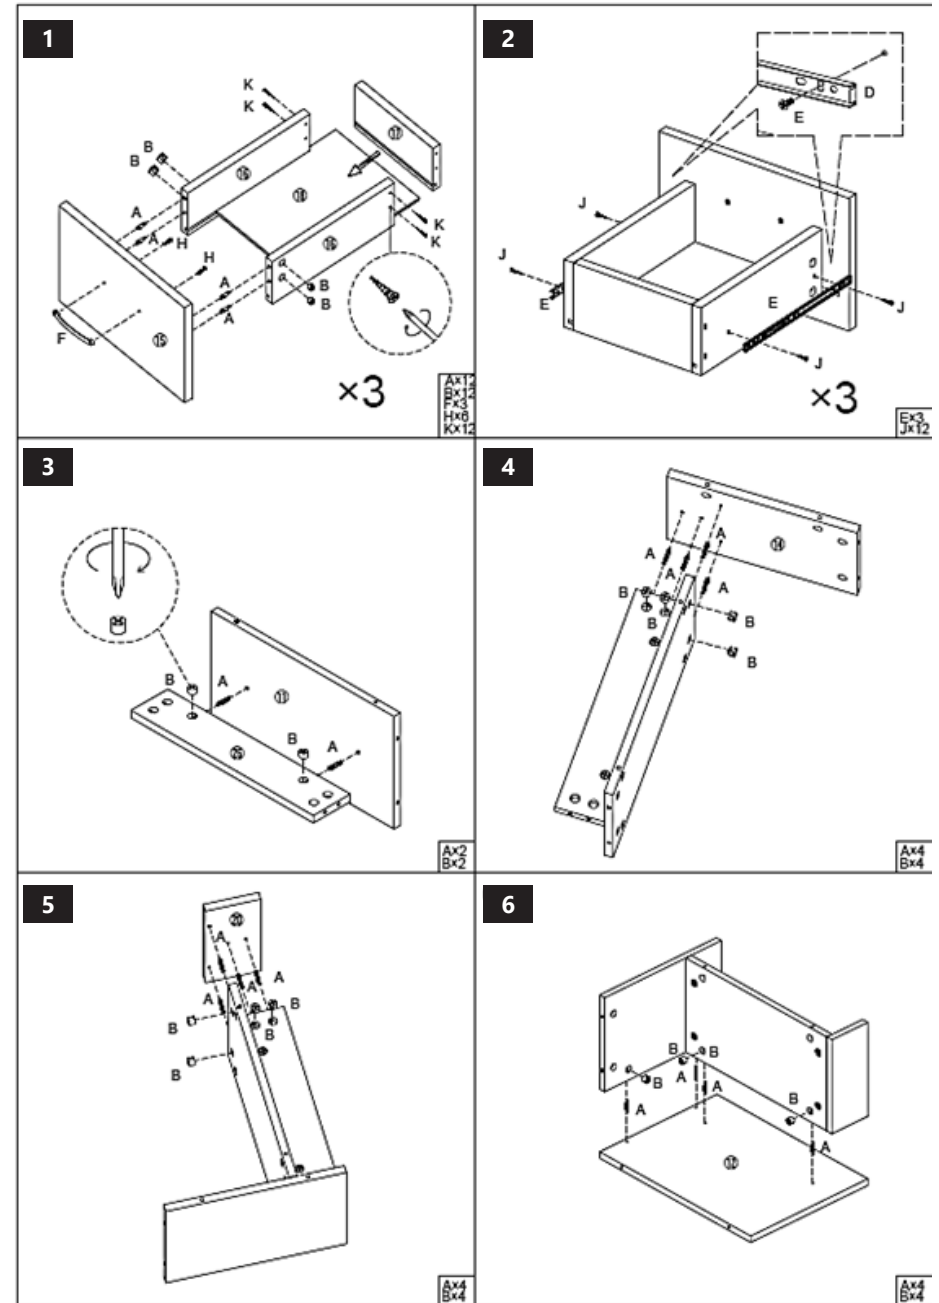

PRODUKTNAME PRODUCT NAME NAZWA PRODUKTU NÁZEV VÝROBKU NOM DU PRODUIT NOME DEL PRODOTTO NOMBRE DEL PRODUCTO TERMÉK NEVE PRODUKTNÁVN	MANIKÜRETISCH IN WEISS MIT GOLDENEN ELEMENTEN WHITE MANICURE TABLE WITH GOLD ELEMENTS BIAŁY STÓŁ DO MANICURE ZE ZŁOTYMI ELEMENTAMI BILÝ MANIKÛRNÍ STOLEK SE ZLATÝMI PRVKY TABLE DE MANUCURE BLANCHE AVEC ELEMENTS EN OR TAVOLO DA MANICURE BIANCO CON ELEMENTI DORATI MESA DE MANICURA BLANCA CON ELEMENTOS DORADOS FEHÉR MANIKÛRASZTAL ARANY ELEMekkel HVIDT MANICUREBORD MED GULDELEMENTER
MODELL PRODUCT MODEL MODEL PRODUKTU MODEL VÝROBKU MODÈLE MODELLO MODELO MODELL MODEL	PHY_MC06
ABMESSUNGEN [BREITE X TIEFE X HÖHE; MM] DIMENSIONS [WIDTH X DEPTH X HEIGHT; MM] WYMIARY [SZEROKOŚĆ X GŁĘBOKOŚĆ X WYSOKOŚĆ; MM] ROZMĚRY [ŠÍŘKA X HLOUBKA X VÝŠKA; MM] DIMENSIONS [LARGEUR X PROFONDEUR X HAUTEUR; MM] DIMENSIONI [LARGHEZZA X PROFONDITÀ X ALTEZZA; MM] DIMENSIONES [ANCHO X PROFUNDIDAD X ALTURA; MM] MÉRETEK [SZÉLESSÉG/MÉLYSÉG/MAGASSÁG; MM] DIMENSIONER [BREDDE / DYBDE / HØJDE; MM]	1430 x 735 x 1150
GEWICHT [KG] WEIGHT [KG] CIĘŻAR [KG] HMOTNOST [KG] POIDS [KG] PESO [KG] PESO [KG] SÚLY [KG] VÆGT [KG]	52

(A)					
①	970*450*15mm	x1	②	418*225*15mm	x1
③	730*270*15mm	x1	④	225*101*15mm	x1
⑤	326*450*15mm	x1	⑥	310*420*15mm	x1
⑦	361*306*15mm	x2	⑧	240*266*15mm	x3
⑨	215*107*15mm	x3	⑩	325*225*3mm	x3
⑪	382*502*15mm	x1	⑫	320*502*15mm	x1
⑬	342*450*15mm	x1	⑭	302*450*15mm	x1
			⑮	730*310*15mm	x1
			⑯		x1
(B)					
⑰	730*450*15mm	x1	⑱	730*450*15mm	x1
⑲	720*450*15mm	x2	⑳	720*450*5mm	x1
(C)					
A	x76+2		B	x76+2	
D	x6		E	x3	
G	x1		H	x12+2	
K	x12+2		L	x8+1	
			M	x4	
C	x8		F	x6	
J	x94+10				