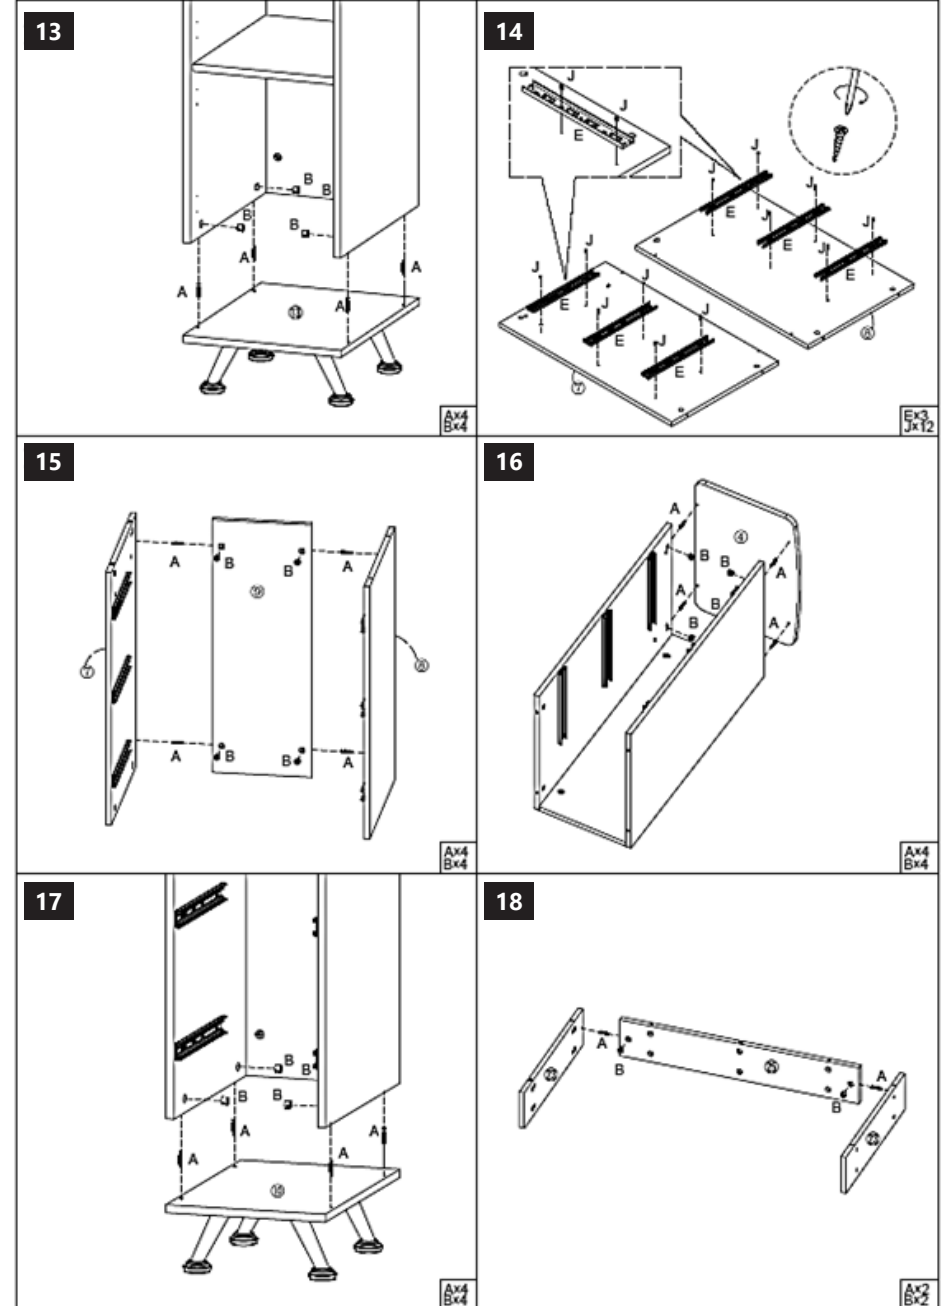

PRODUKTNAME PRODUCT NAME NAZWA PRODUKTU NÁZEV VÝROBKU NOM DU PRODUIT NOME DEL PRODOTTO NOMBRE DEL PRODUCTO TERMÉK NEVE PRODUKTNÁVN	MANIKÜRETISCH IN WEISS MIT GOLDENEN ELEMENTEN WHITE MANICURE TABLE WITH GOLD ELEMENTS BIAŁY STÓŁ DO MANICURE ZE ZŁOTYMI ELEMENTAMI BILÝ MANIKÛRNÍ STOLEK SE ZLATÝMI PRVKY TABLE DE MANUCURE BLANCHE AVEC ELEMENTS EN OR TAVOLO DA MANICURE BIANCO CON ELEMENTI DORATI MESA DE MANICURA BLANCA CON ELEMENTOS DORADOS FEHÉR MANIKÛRASZTAL ARANY ELEMekkel HVIDT MANICUREBORD MED GULDELEMENTER
MODELL PRODUCT MODEL MODEL PRODUKTU MODEL VÝROBKU MODÈLE MODELLO MODELO MODELL MODEL	PHY_MC06
ABMESSUNGEN [BREITE X TIEFE X HÖHE; MM] DIMENSIONS [WIDTH X DEPTH X HEIGHT; MM] WYMIARY [SZEROKOŚĆ X GŁĘBOKOŚĆ X WYSOKOŚĆ; MM] ROZMĚRY [ŠÍŘKA X HLOUBKA X VÝŠKA; MM] DIMENSIONS [LARGEUR X PROFONDEUR X HAUTEUR; MM] DIMENSIONI [LARGHEZZA X PROFONDITÀ X ALTEZZA; MM] DIMENSIONES [ANCHO X PROFUNDIDAD X ALTURA; MM] MÉRETEK [SZÉLESSÉG/MÉLYSÉG/MAGASSÁG; MM] DIMENSIONER [BREDDE / DYBDE / HØJDE; MM]	1430 x 735 x 1150
GEWICHT [KG] WEIGHT [KG] CIĘŻAR [KG] HMOTNOST [KG] POIDS [KG] PESO [KG] PESO [KG] SÚLY [KG] VÆGT [KG]	52

(A)					
①	970*450*15mm	x1	②	418*225*15mm	x1
③	730*270*15mm	x1	④	225*101*15mm	x1
⑤	326*450*15mm	x1	⑥	310*420*15mm	x1
⑦	361*306*15mm	x2	⑧	240*266*15mm	x3
⑨	215*107*15mm	x3	⑩	325*225*3mm	x3
⑪	382*502*15mm	x1	⑫	320*502*15mm	x1
⑬	342*450*15mm	x1	⑭	302*450*15mm	x1
			⑮	730*310*15mm	x1
			⑯		x1
(B)					
⑰	730*450*15mm	x1	⑱	730*450*15mm	x1
⑲	720*450*15mm	x2	⑳	720*450*5mm	x1
(C)					
A	x76+2		B	x76+2	
D	x6		E	x3	
G	x1		H	x12+2	
K	x12+2		L	x8+1	
			M	x4	
C	x8		F	x6	
J	x94+10				