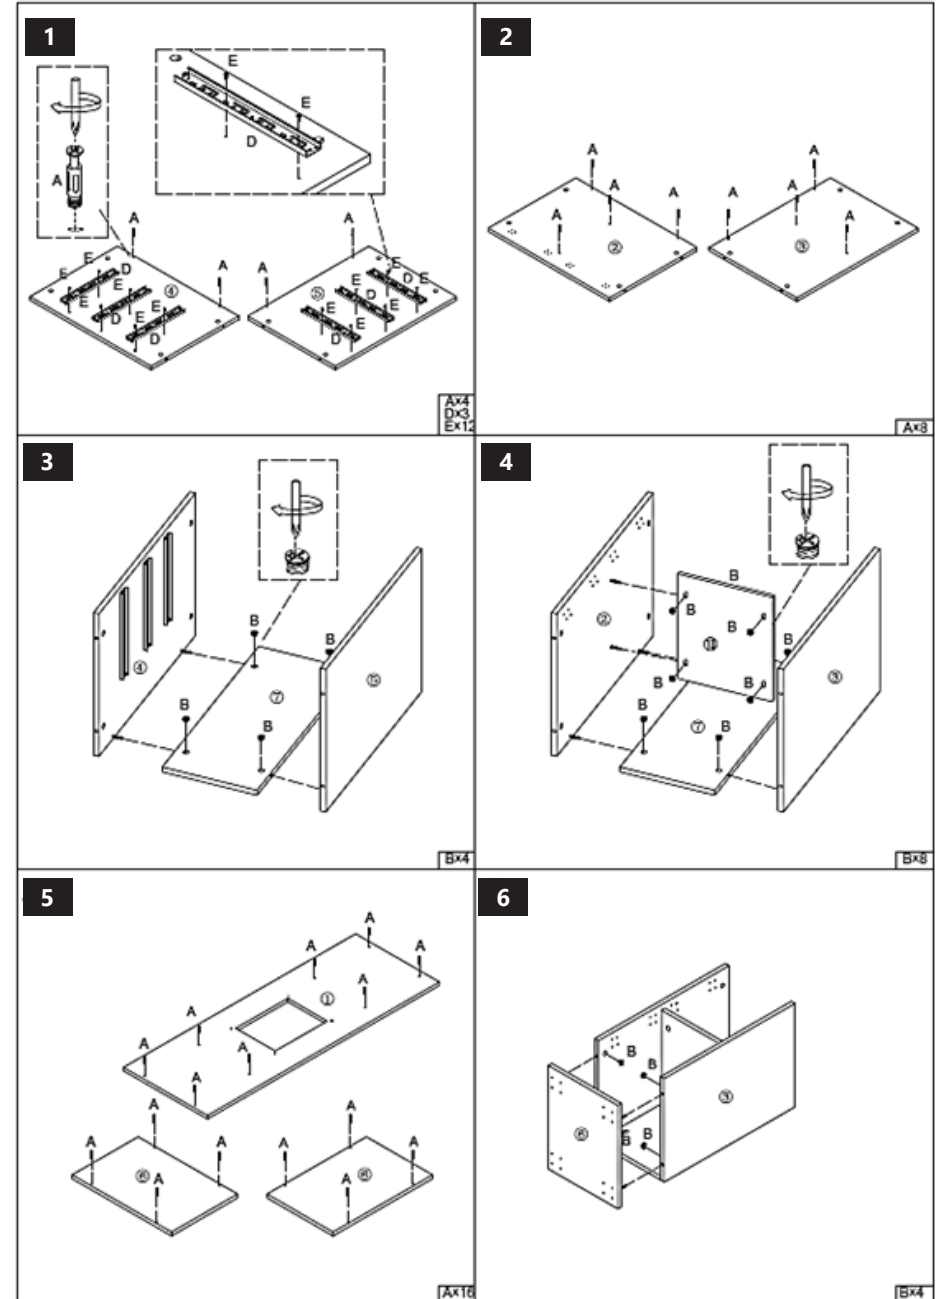

(A)		
① 1200*450*21mm x1	② 644*398*15mm x1	③ 644*398*15mm x1
④ 400*297*15mm x2	⑤ 325*220*3mm x3	
(B)		
④ 644*398*15mm x1	⑤ 644*398*15mm x1	⑦ 644*265*15mm x2
⑧ 319*261*15mm x2	⑨ 212*261*15mm x3	⑩ 330*118*15mm x6
⑪ 210*118*15mm x3	⑬ 367*265*15mm x1	⑭ x1
⑮ Fan x1		
(C)		
A x40+2	B x40+2	C x8
D x3	E x80+10 Ø3*12	F x12+2 Ø3*35
G x4	H x10+1 Ø4*18	J x5
K 4+1 Ø4*20