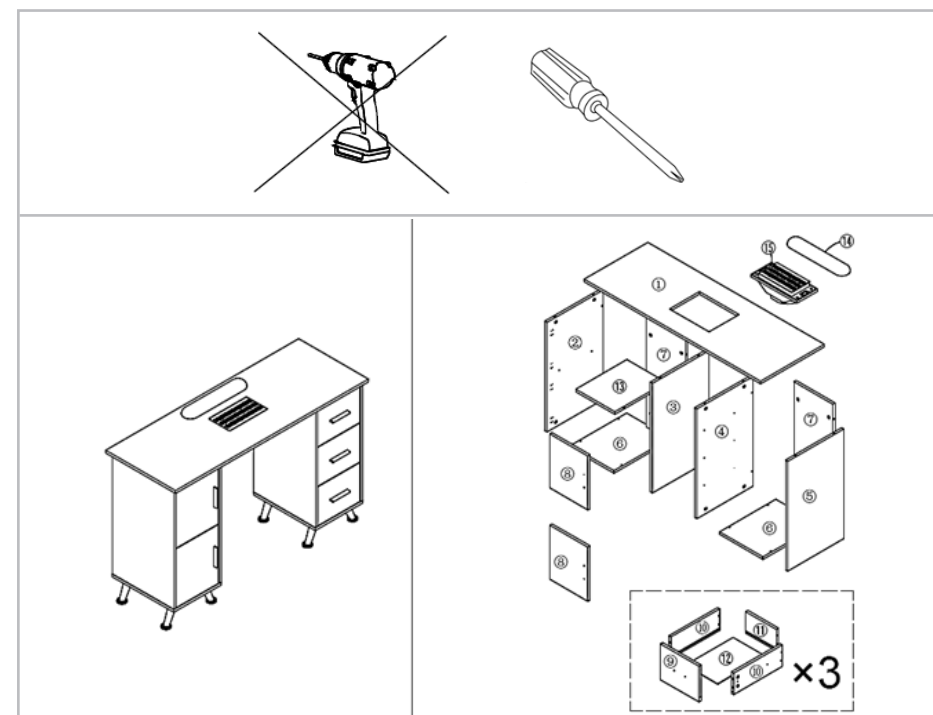

---

WHITE MANICURE TABLE WITH GOLD ELEMENTS  
WHITE MANICURE TABLE WITH SILVER ELEMENTS MARBLE EFFECT  
POWDER PINK MANICURE TABLE WITH GOLD ELEMENTS

PRODUKTNAME	MANIKÜRETISCH IN WEISS MIT GOLDENEN ELEMENTEN UND MARMOREFFEKT	MANIKÜRETISCH IN WEISS MIT SILBERNEN ELEMENTEN	MANIKÜRETISCH IN ZARTROSA MIT GOLDENEN ELEMENTEN
PRODUCT NAME	WHITE MANICURE TABLE WITH GOLD ELEMENTS MARBLE EFFECT	WHITE MANICURE TABLE WITH SILVER ELEMENTS	POWDER PINK MANICURE TABLE WITH GOLD ELEMENTS
NAZWA PRODUKTU	BIAŁY STÓŁ DO MANICURE ZE ZŁOTYMI ELEMENTAMI EFEKT MARMURU	BIAŁY STÓŁ DO MANICURE ZE SREBRNYMI ELEMENTAMI	STÓŁ DO MANICURE PUDROWY RÓŻ ZE ZŁOTYMI ELEMENTAMI
NÁZEV VÝROBKU	BÍLÝ MANIKÚRNÍ STOLEK SE ZLATÝMI PRVKY MRAMOROVÝ EFEKT	BÍLÝ MANIKÚRNÍ STOLEK SE STŘÍBRNÝMI PRVKY	MANIKÚRNÍ STOLEK PUDROVÉ RŮŽOVÝ SE ZLATÝMI PRVKY
NOM DU PRODUIT	TABLE DE MANUCURE BLANCHE AVEC ELEMENTS DORES EFFET MARBRE	TABLE DE MANUCURE BLANCHE AVEC ELEMENTS EN ARGENT	TABLE DE MANUCURE ROSE POUDDRE AVEC ELEMENTS DORES
NOME DEL PRODOTTO	TAVOLO DA MANICURE BIANCO CON ELEMENTI DORATI EFFETTO MARMO	TAVOLO DA MANICURE BIANCO CON ELEMENTI IN ARGENTO	TAVOLO MANICURE ROSA CIPRIA CON ELEMENTI DORATI
NOMBRE DEL PRODUCTO	MESA DE MANICURA BLANCA CON ELEMENTOS DORADOS EFECTO MÁRMOL	MESA DE MANICURA BLANCA CON ELEMENTOS PLATEADOS	MESA DE MANICURA ROSA EMPOLVADO CON ELEMENTOS DORADOS
TERMÉK NEVE	FEHÉR MANIKÚRASZTAL, ARANY ELEMekkel MÁRVÁNY HÁTÁSÚ	FEHÉR MANIKÚRASZTAL EZÜST ELEMekkel	MANIKÚR ASZTAL PÚDERRŐZSASZÍN ARANY ELEMekkel
PRODUKTNÁVN	HVIDT MANICUREBORD MED GULDELEMENTER MARMOREFFEKT	HVIDT MANICUREBORD MED SØLVELEMENTER	HVIDT MANICUREBORD I PUDDERROSA MED GULDELEMENTER
MODELL PRODUCT MODEL MODEL PRODUKTU MODEL VÝROBKU MODÈLE MODELLO MODELO MODELL MODEL	PHY_MC03	PHY_MC04	PHY_MC05
ABMESSUNGEN [BREITE X TIEFE X HÖHE; MM] DIMENSIONS [WIDTH X DEPTH X HEIGHT; MM] WYMIARY [SZEROKOŚĆ X GŁĘBOKOŚĆ X WYSOKOŚĆ; MM] ROZMĚRY [ŠÍŘKA X HLOUBKA X VÝŠKA; MM] DIMENSIONS [LARGEUR X PROFONDEUR X HAUTEUR; MM] DIMENSIONI [LARGHEZZA X PROFONDITÀ X ALTEZZA; MM] DIMENSIONES [ANCHO X PROFUNDIDAD X ALTURA; MM] MÉRETEK [SZÉLESSÉG/MÉLYSÉG/MAGASSÁG; MM] DIMENSIONER [BREDDE / DYBDE / HØJDE; MM]	1200 x 450 x 800		
GEWICHT [KG] WEIGHT [KG] CIĘŻAR [KG] HMOTNOST [KG] POIDS [KG] PESO [KG] PESO [KG] SÚLY [KG] VÆGT [KG]	36		