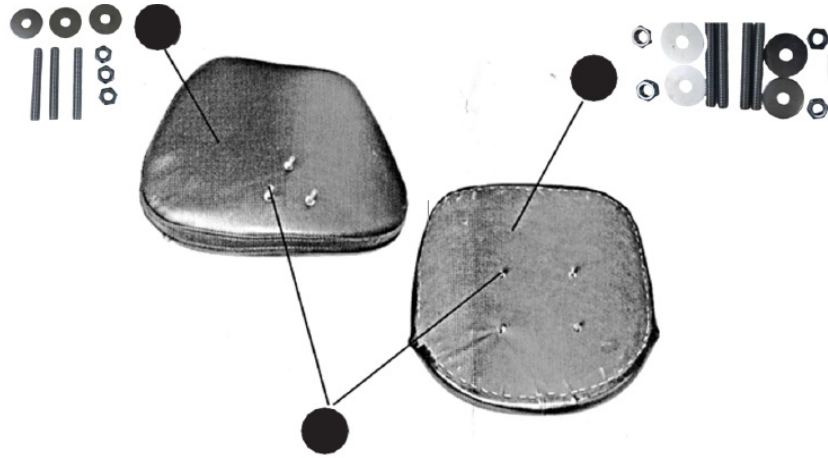

04.10.2024