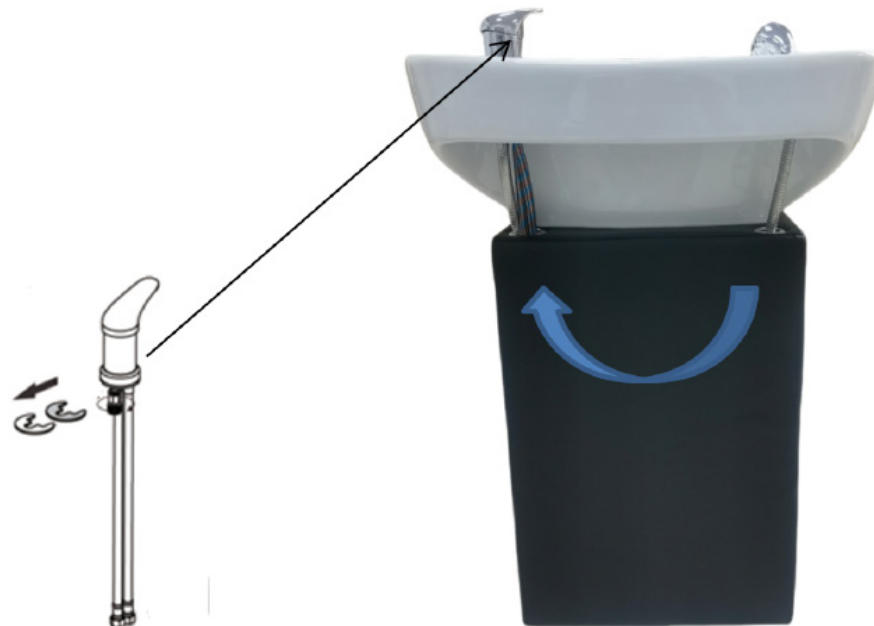

DE | anschrauben
PL | przykręcić
EN | screw on
CZ | přišroubovat
FR | visser
IT | avvitare
ES | atornillar
HU | csavarja be
DA | skru på