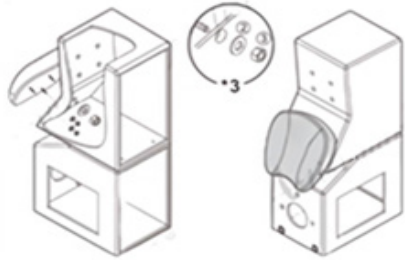

04.10.2024