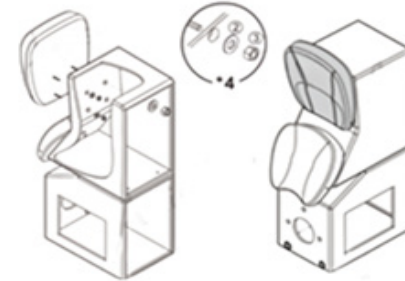

04.10.2024