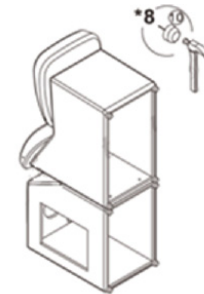

HAIRDRESSING WASHING STATION

INHALT | CONTENT | TREŚĆ | OBSAH | CONTENU | CONTENUTO | CONTENIDO | TARTALOM | INDHOLD

PRODUKTNAME	FRISEUR WASCHBECKEN MIT SESSEL
PRODUCT NAME	HAIRDRESSING WASHING STATION
NAZWA PRODUKTU	MYJKA FRYZJERSKA
NÁZEV VÝROBKU	BARBER UMYVADLO S KŘESLEM
NOM DU PRODUIT	ÉVIER DE BARBIER AVEC FAUTEUIL
NOME DEL PRODOTTO	LAVABO DA BARBIERE CON POLTRONA
NOMBRE DEL PRODUCTO	FREGADERO DE BARBERO CON SILLÓN
TERMÉK NEVE	FODRÁSZ MOSDÓ FOTELLEL
PRODUKTNÁVN	FRISØRVASK MED LÆNESTOL
MODELL	
PRODUCT MODEL	
MODEL PRODUKTU	
MODEL VÝROBKU	
MODÈLE	PHYSA ATRI BLACK PHYSA ATRI WHITE
MODELLO	
MODELO	
MODELL	
MODEL	
HERSTELLER	
MANUFACTURER	
PRODUCENT	
VÝROBCE	
FABRICANT	EXPONDO POLSKA SP. Z O.O. SP. K.
PRODUTTORE	
FABRICANTE	
TERMELŐ	
PRODUCENT	
ANSCHRIFT DES HERSTELLERS	
MANUFACTURER ADDRESS	
ADRES PRODUCENTA	
ADRESA VÝROBCE	
ADRESSE DU FABRICANT	UL. NOWY KISIELIN-INNOWACYJNA 7, 66-002 ZIELONA GÓRA POLAND, EU
INDIRIZZO DEL PRODUTTORE	
DIRECCIÓN DEL FABRICANTE	
A GYÁRTÓ CÍME	
PRODUCENTENS ADRESSE	

 LISTE DER TEILE | LIST OF PARTS | LISTA CZĘŚCI | SEZNAM DÍLŮ | LISTE DES PIÈCES
 ELENCO DELLE PARTI | LISTA DE PIEZAS | ALKATRÉSZEK LISTÁJA | LISTE OVER DELE

DE Teilecode EN Parts Code PL Kod części CZ Kód dílu FR Code de pièce IT Codice parte ES Código de pieza HU Alkatrész kód DA Del kode	DE Zeichnung EN Picture PL Rysunek CZ Výkres FR Dessin IT Disegno ES Dibujo HU Rajz DA Tegning	DE Menge EN Quantity PL Ilość CZ Množství FR Quantité IT Quantità ES Cantidad HU Mennyiség DA Antal
A		1
B		1
C		1
D		2
E		1
F		1

G		1
H		4
I		1
J		1
K		4
L		15 (M8)
M		4 (M8*60)
N		1

1		15
2	 BIG	18
3	 BIG	15
4		4
5		4
6		3
7	 SMALL	6
8	 SMALL	6

04.10.2024

DE | anschrauben
PL | przykręcić
EN | screw on
CZ | přišroubovat
FR | visser
IT | avvitare
ES | atornillar
HU | csavarja be
DA | skru på