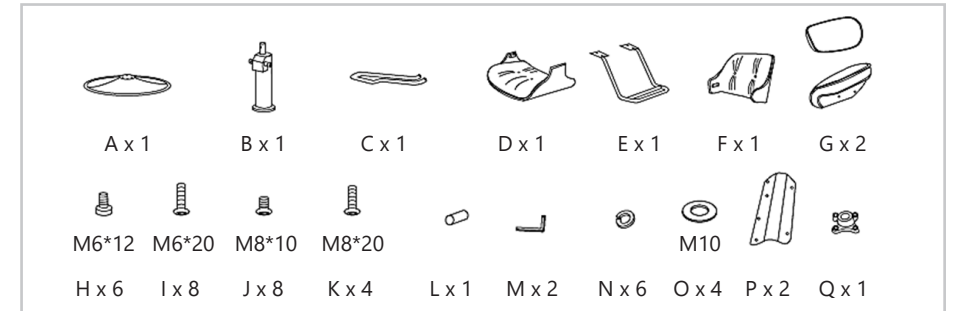

INHALT | CONTENT | TREŠĆ | OBSAH | CONTENU | CONTENUTO | CONTENIDO

PRODUKTNAME	FRISEURSTUHL
PRODUCT NAME	HAIRDRESSER CHAIR
NAZWA PRODUKTU	FOTEL FRYZJERSKI
NÁZEV VÝROBKU	KADEŘNICKÉ KŘESLO
NOM DU PRODUIT	FAUTEUIL DE COIFFEUR
NOME DEL PRODOTTO	POLTRONA DA PARRUCCHIERE
NOMBRE DEL PRODUCTO	SILLÓN DE PELUQUERÍA
MODELL	
PRODUCT MODEL	
MODEL PRODUKTU	
MODEL VÝROBKU	PHYSA FILEY BEIGE PHYSA FILEY BLACK
MODÈLE	
MODELLO	
MODELO	
MAXIMALE BELASTBARKEIT	
MAXIMUM LOAD	
MAKSYMALNE OBCIĄŻENIE	
MAXIMÁLNÍ NOSNOST	200 KG
CAPACITÉ DE CHARGE MAXIMALE	
CAPACITÀ DI CARICO MASSIMA	
CARGA MÁXIMA	
HERSTELLER	
MANUFACTURER	
PRODUCENT	
VÝROBCE	EXPONDO POLSKA SP. Z O.O. SP. K.
FABRICANT	
PRODUTTORE	
FABRICANTE	
ANSCHRIFT DES HERSTELLERS	
MANUFACTURER ADDRESS	
ADRES PRODUCENTA	
ADRESA VÝROBCE	UL. NOWY KISIELIN – INNOWACYJNA 7, 66-002 ZIELONA GÓRA | POLAND, EU
ADRESSE DU FABRICANT	
INDIRIZZO DEL PRODUTTORE	
DIRECCIÓN DEL FABRICANTE	

KOMPONENTEN DES SETS | KIT ELEMENTS | ELEMENTY ZESTAWU | SOUČÁSTÍ DODÁVKY | ÉLÉMENTS DE L'ENSEMBLE
COMPONENTI DEL KIT | ELEMENTOS DEL CONJUNTO