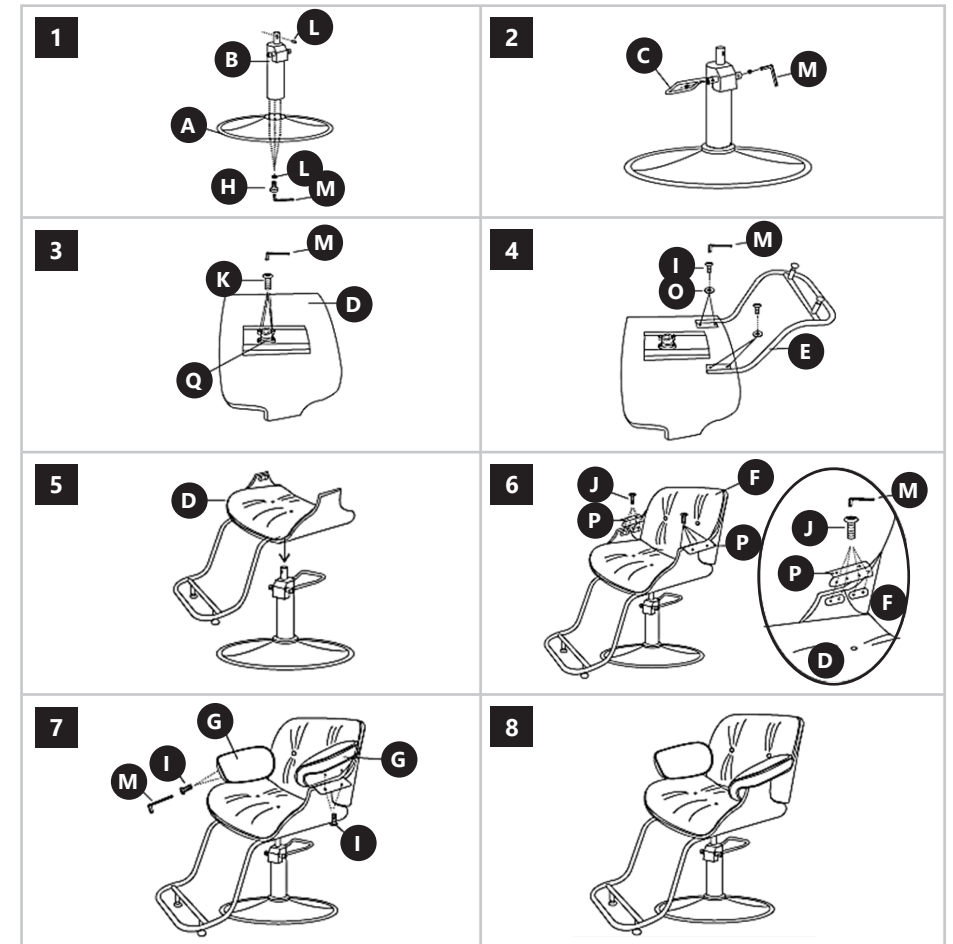

ZUSAMMENBAUEN DES PRODUKTS | ASSEMBLING THE EQUIPMENT | SKŁADANIE SPRZĘTU | SKLÁDÁNÍ ZAŘÍZENÍ
ASSEMBLAGE DU PRODUIT | MONTAGGIO DEL PRODOTTO | MONTAJE DEL PRODUCTO