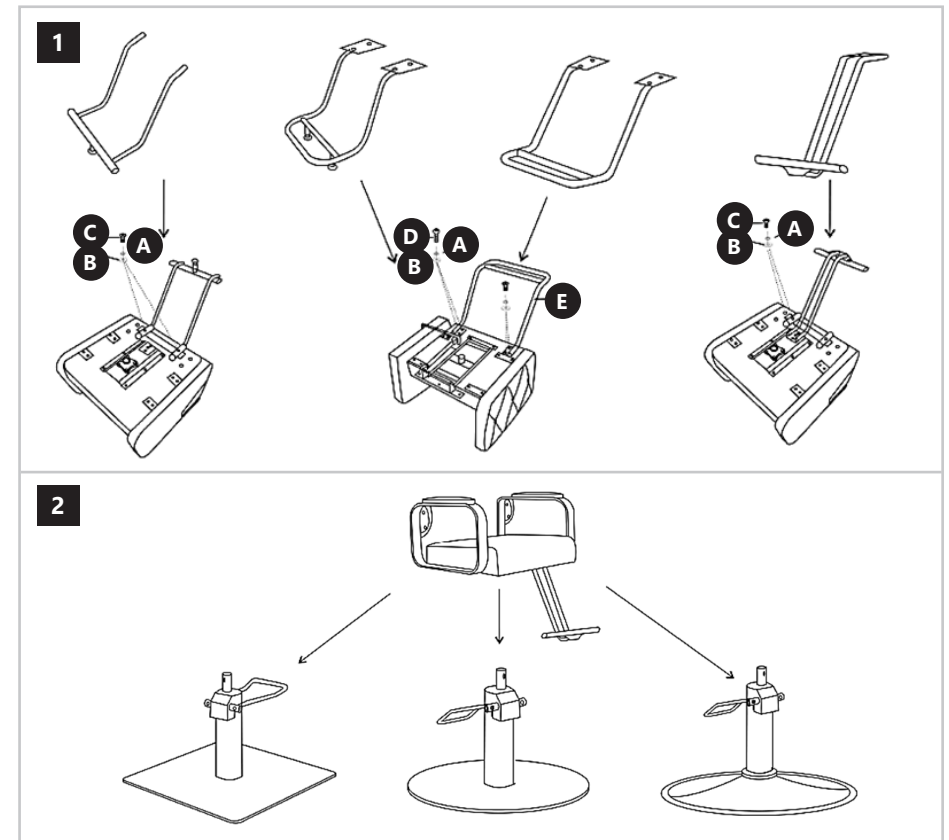

ZUSAMMENBAUEN DES PRODUKTS | ASSEMBLING THE EQUIPMENT | SKŁADANIE SPRZĘTU | SKLÁDÁNÍ ZAŘÍZENÍ
ASSEMBLAGE DU PRODUIT | MONTAGGIO DEL PRODOTTO | MONTAJE DEL PRODUCTO