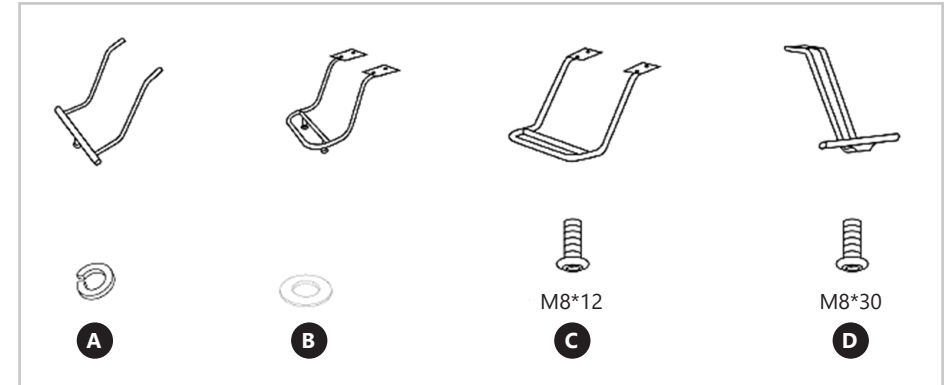

INHALT | CONTENT | TREŚĆ | OBSAH | CONTENU | CONTENUTO | CONTENIDO

PRODUKTNAME	FRISEURSTUHL
PRODUCT NAME	HAIRDRESSER CHAIR
NAZWA PRODUKTU	FOTEL FRYZJERSKI
NÁZEV VÝROBKU	KADEŘNICKÉ KŘESLO
NOM DU PRODUIT	FAUTEUIL DE COIFFEUR
NOME DEL PRODOTTO	POLTRONA DA PARRUCCHIERE
NOMBRE DEL PRODUCTO	SILLÓN DE PELUQUERÍA
MODELL	PHYSA CHARD BLACK PHYSA VENTNOR GRAY & BLACK PHYSA WINSFORD BLACK PHYSA TILBURY BEIGE PHYSA STAUNTON BEIGE PHYSA ROYSTON BLACK PHYSA OSSETT WHITE PHYSA LYME BLACK PHYSA WINSFORD CREAM & GOLD PHYSA STAUNTON BLACK & GOLD PHYSA STAUNTON CREAM & GOLD PHYSA OSSETT BLACK & GOLD PHYSA FILEY BEIGE
PRODUCT MODEL	
MODEL PRODUKTU	
MODEL VÝROBKU	
MODÈLE	
MODELLO	
MODELO	
MAXIMALE BELASTBARKEIT	
MAXIMUM LOAD	
MAKSYMALNE OBCIĄŻENIE	
MAXIMÁLNÍ NOSNOST	200 KG
CAPACITÉ DE CHARGE MAXIMALE	
CAPACITÀ DI CARICO MASSIMA	
CARGA MÁXIMA	
HERSTELLER	
MANUFACTURER	
PRODUCENT	
VÝROBCE	EXPONDO POLSKA SP. Z O.O. SP. K.
FABRICANT	
PRODUTTORE	
FABRICANTE	
ANSCHRIFT DES HERSTELLERS	
MANUFACTURER ADDRESS	
ADRES PRODUCENTA	
ADRESA VÝROBCE	UL. NOWY KISIELIN – INNOWACYJNA 7, 66-002 ZIELONA GÓRA | POLAND, EU
ADRESSE DU FABRICANT	
INDIRIZZO DEL PRODUTTORE	
DIRECCIÓN DEL FABRICANTE	

KOMPONENTEN DES SETS | KIT ELEMENTS | ELEMENTY ZESTAWU | SOUČÁSTÍ DODÁVKY | ÉLÉMENTS DE L'ENSEMBLE
COMPONENTI DEL KIT | ELEMENTOS DEL CONJUNTO