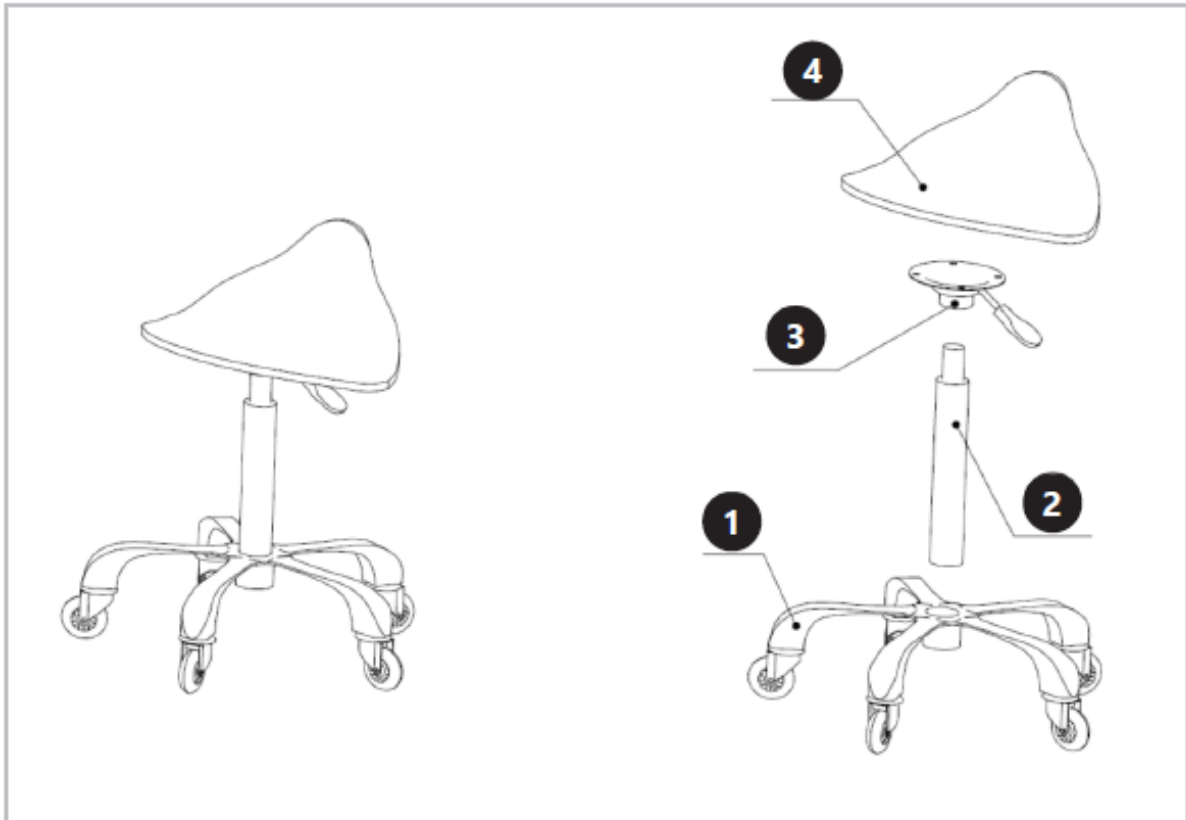

3. Montage des Geräts

Element	Menge
1	1
2	1
3	1
4	1