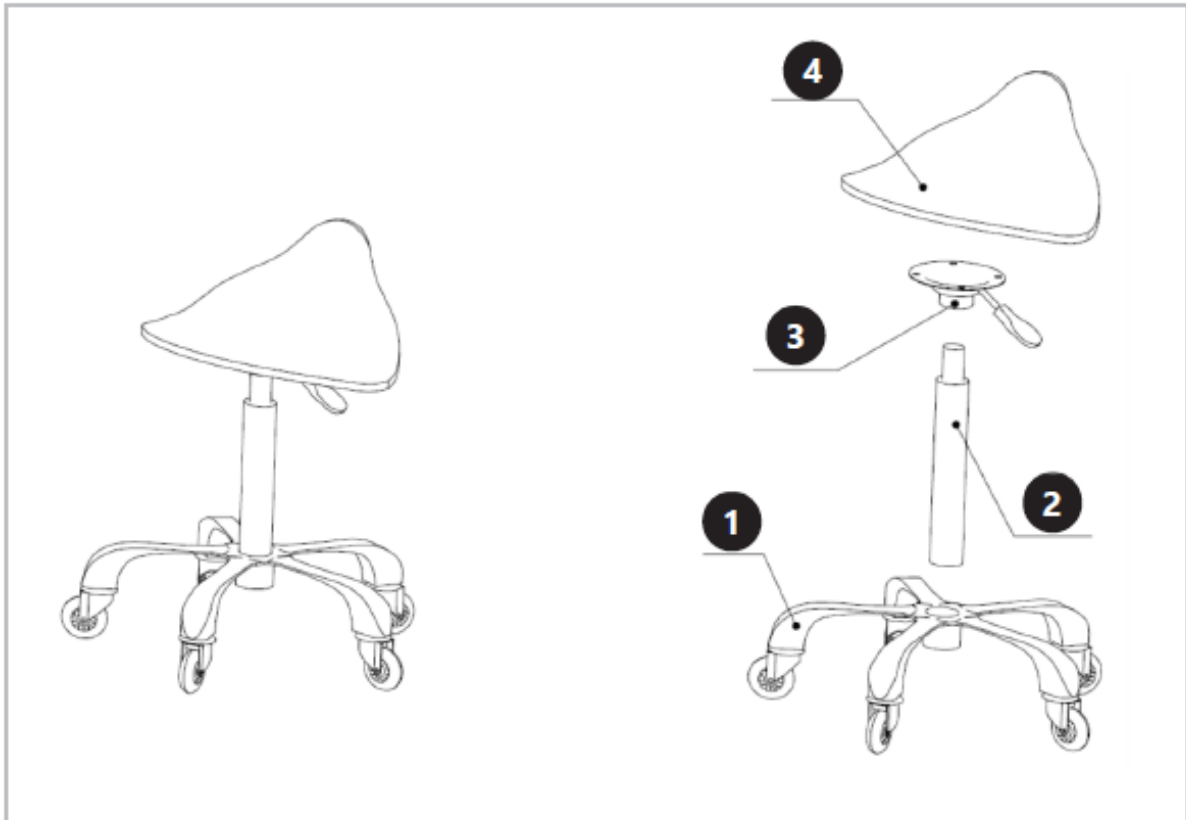

3. Montaggio dell'apparecchio

Elemento	Quantità
1	1
2	1
3	1
4	1