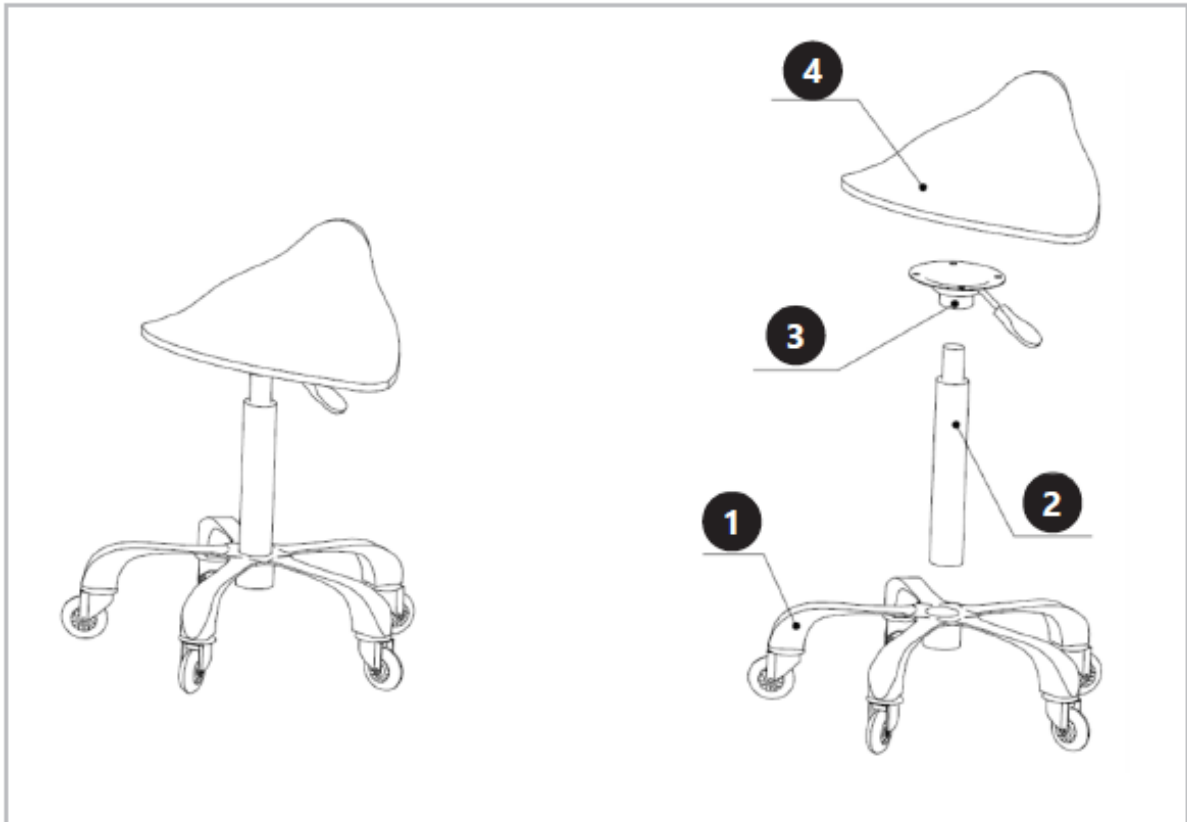

3. Montaje del electrodoméstico

Elemento	Cantidad
1	1
2	1
3	1
4	1