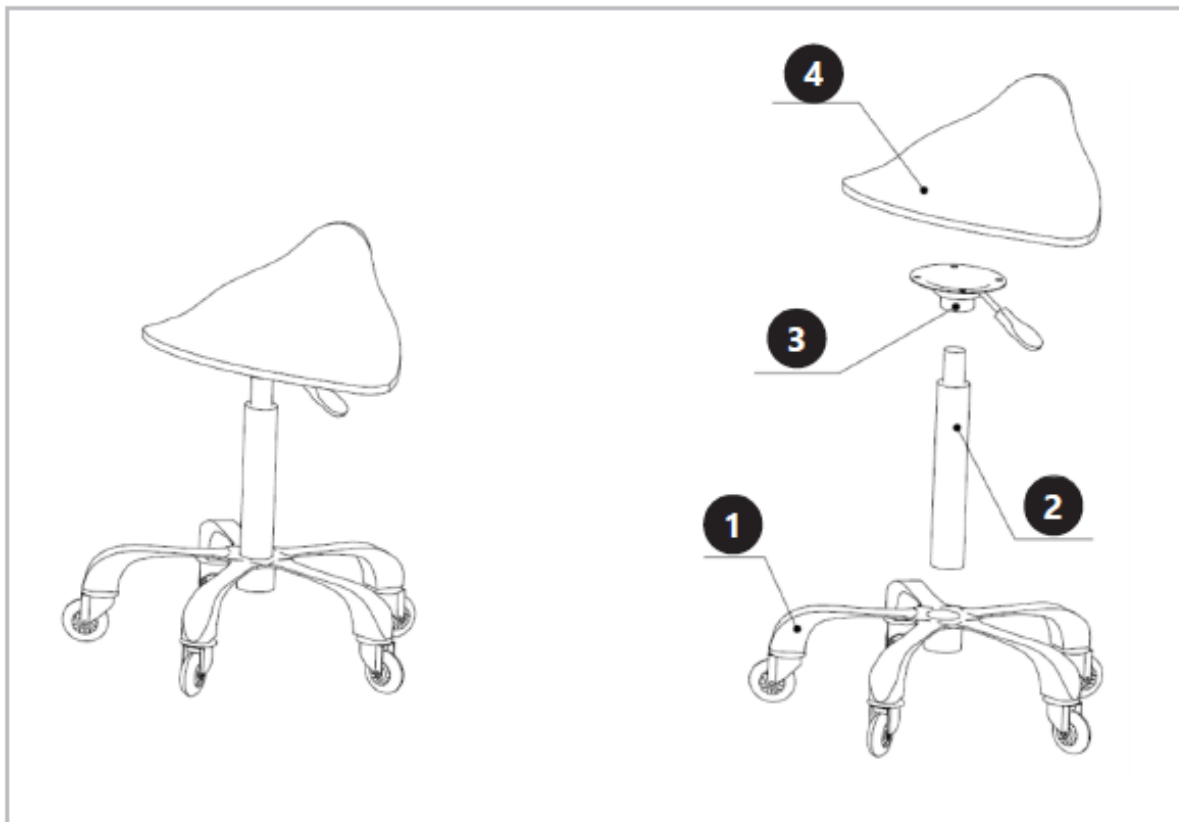

Produsul trebuie reciclat.

3. Asamblarea aparatului

Element	Cantitate
1	1
2	1
3	1
4	1