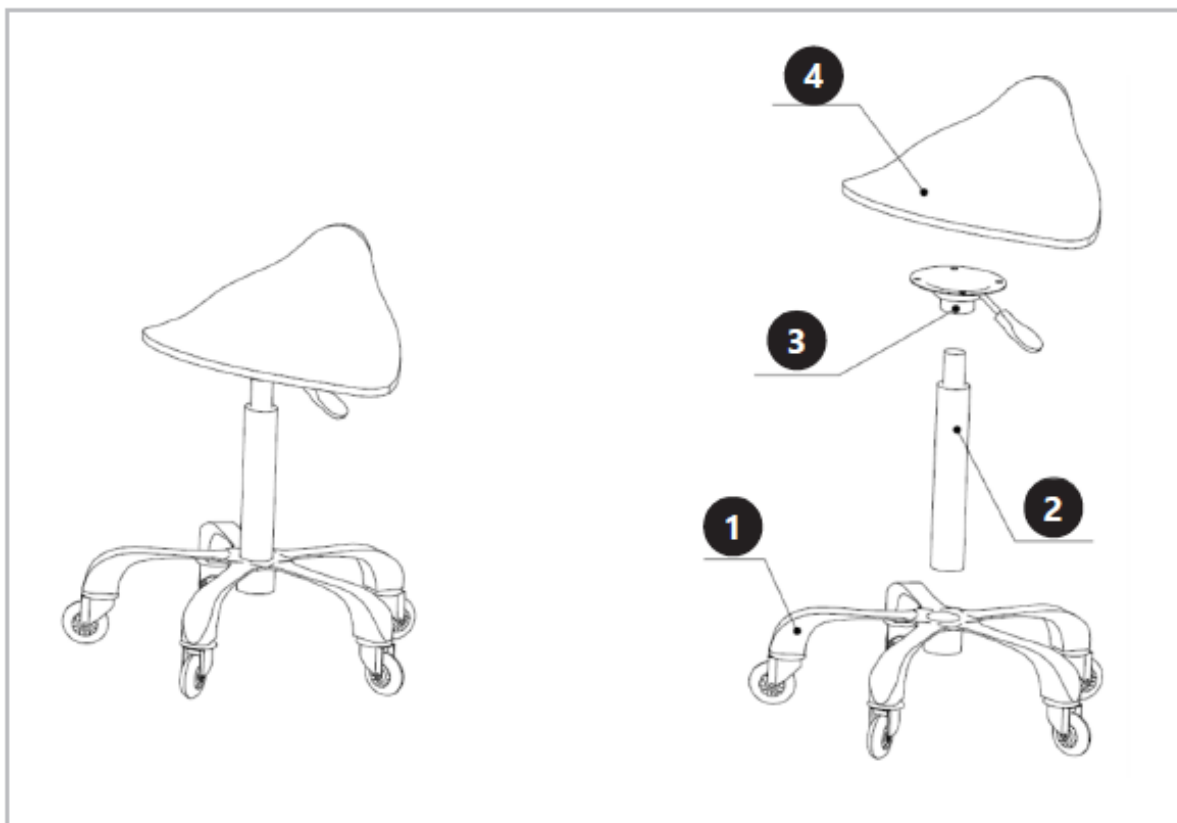

3. Montering af apparatet

Element	Antal
1	1
2	1
3	1
4	1