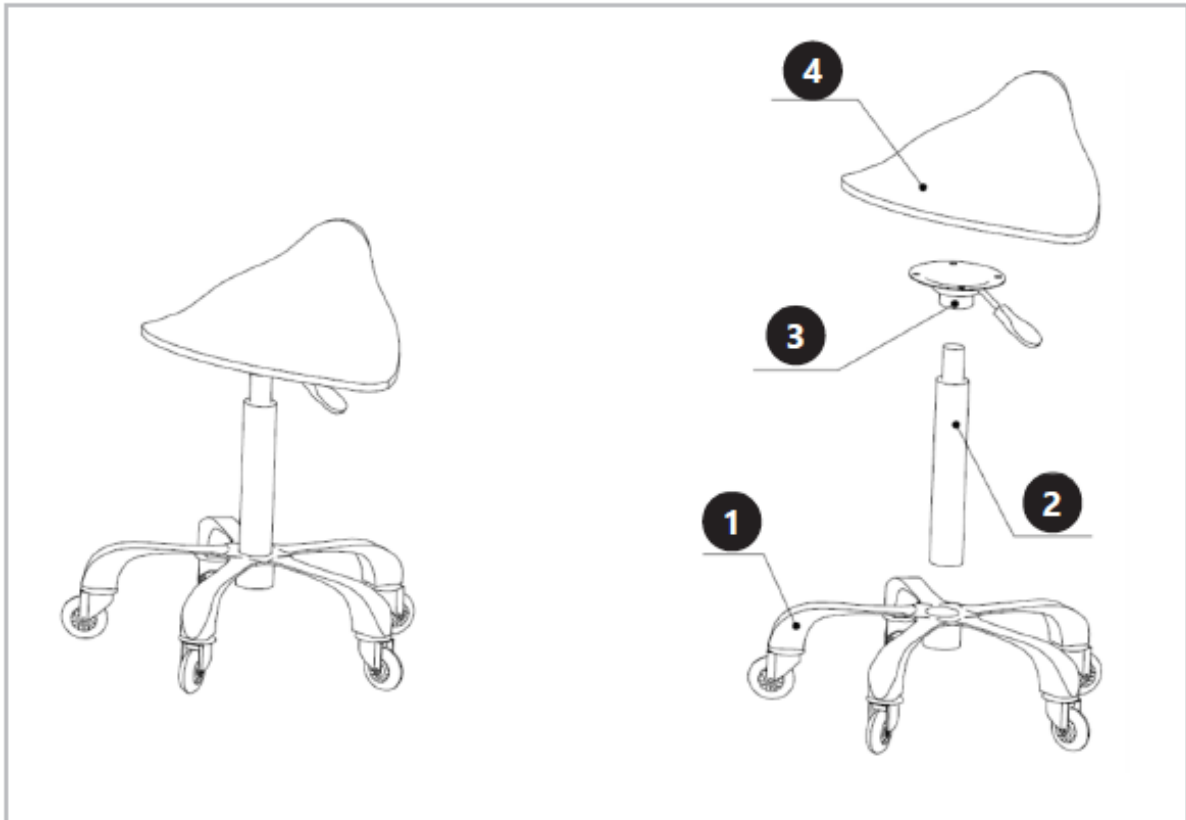

3. Montering av produkten

Element	Antal
1	1
2	1
3	1
4	1