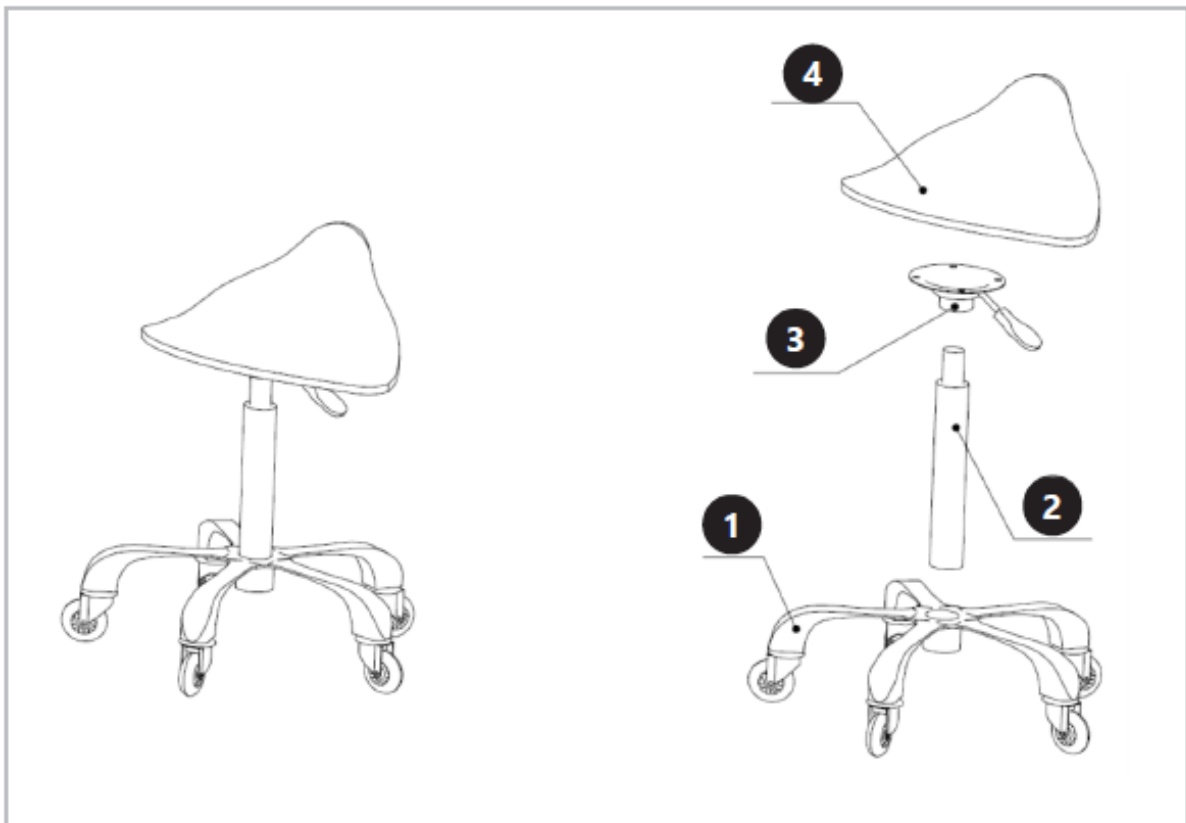

3. Sestavení přístroje

Prvek	Počet
1	1
2	1
3	1
4	1