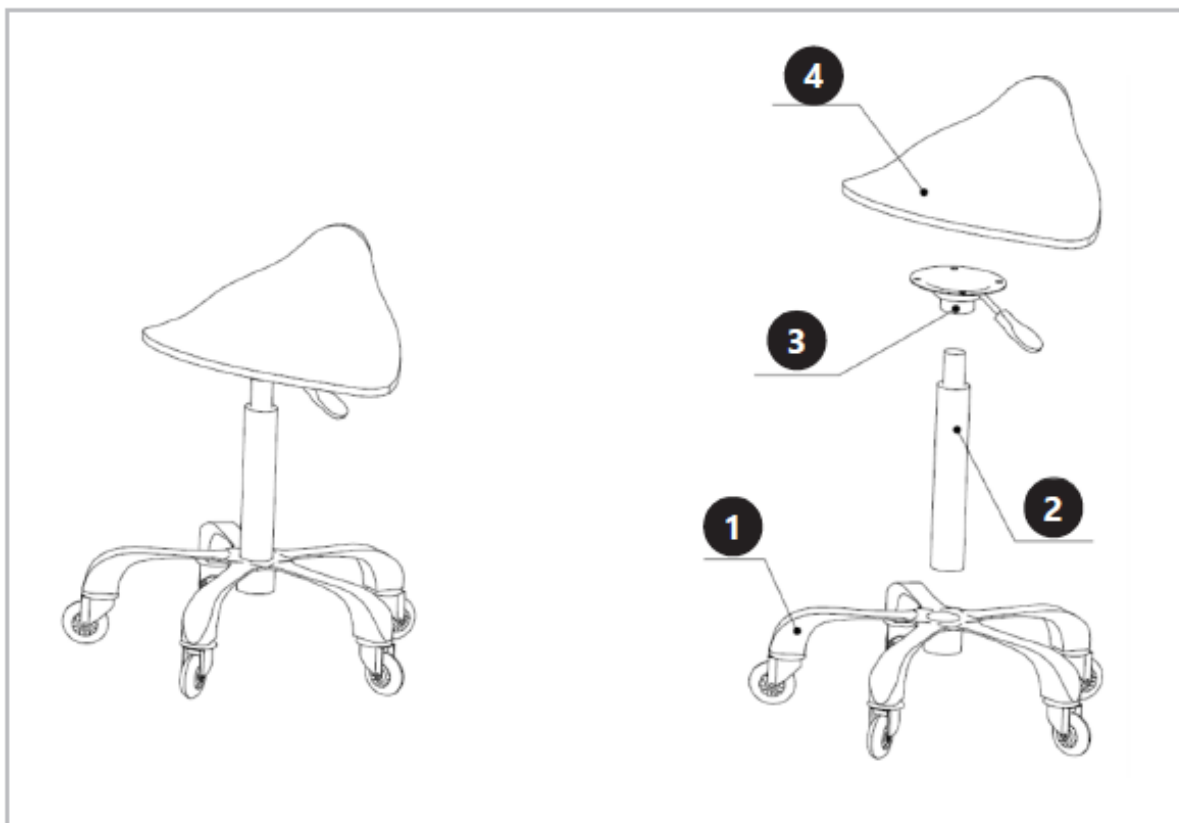

3. Montáž zariadenia

Prvok	Počet
1	1
2	1
3	1
4	1