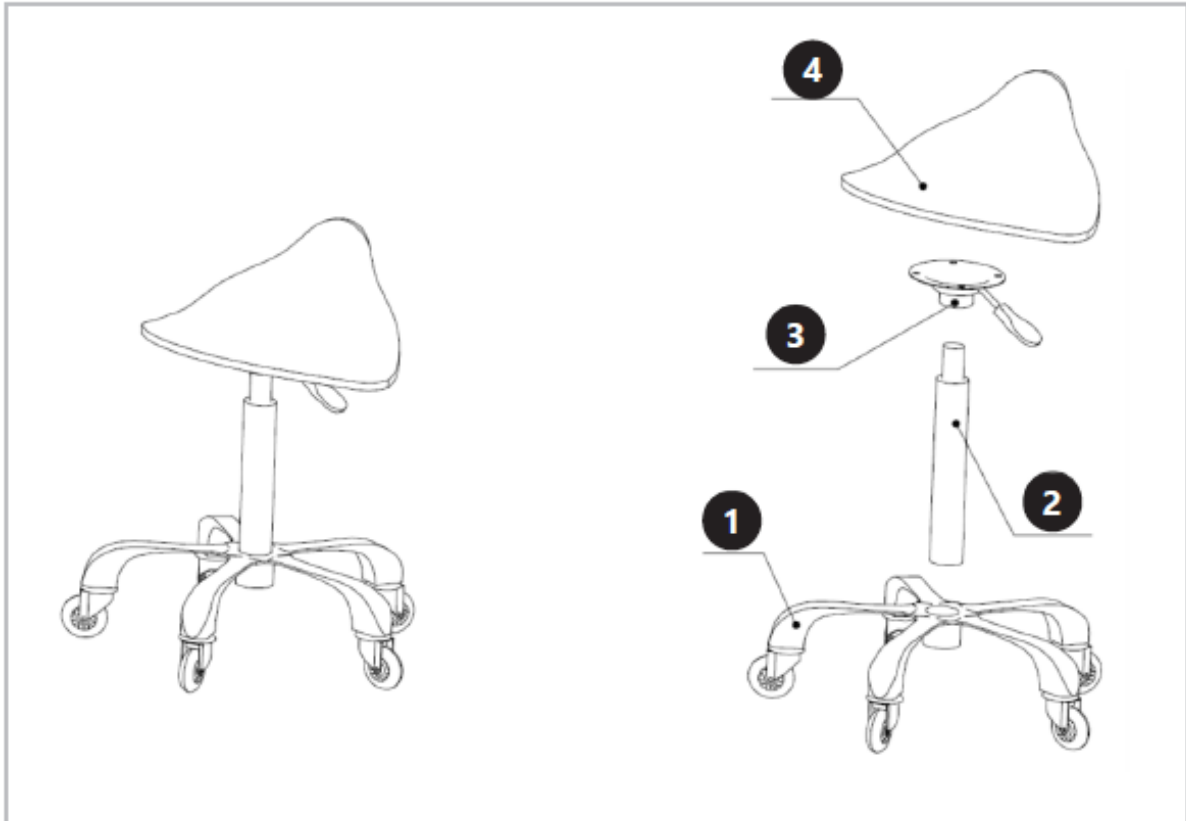

Het product moet worden gerecycled.

3. Montage van het meubel

Element	aantal
1	1
2	1
3	1
4	1