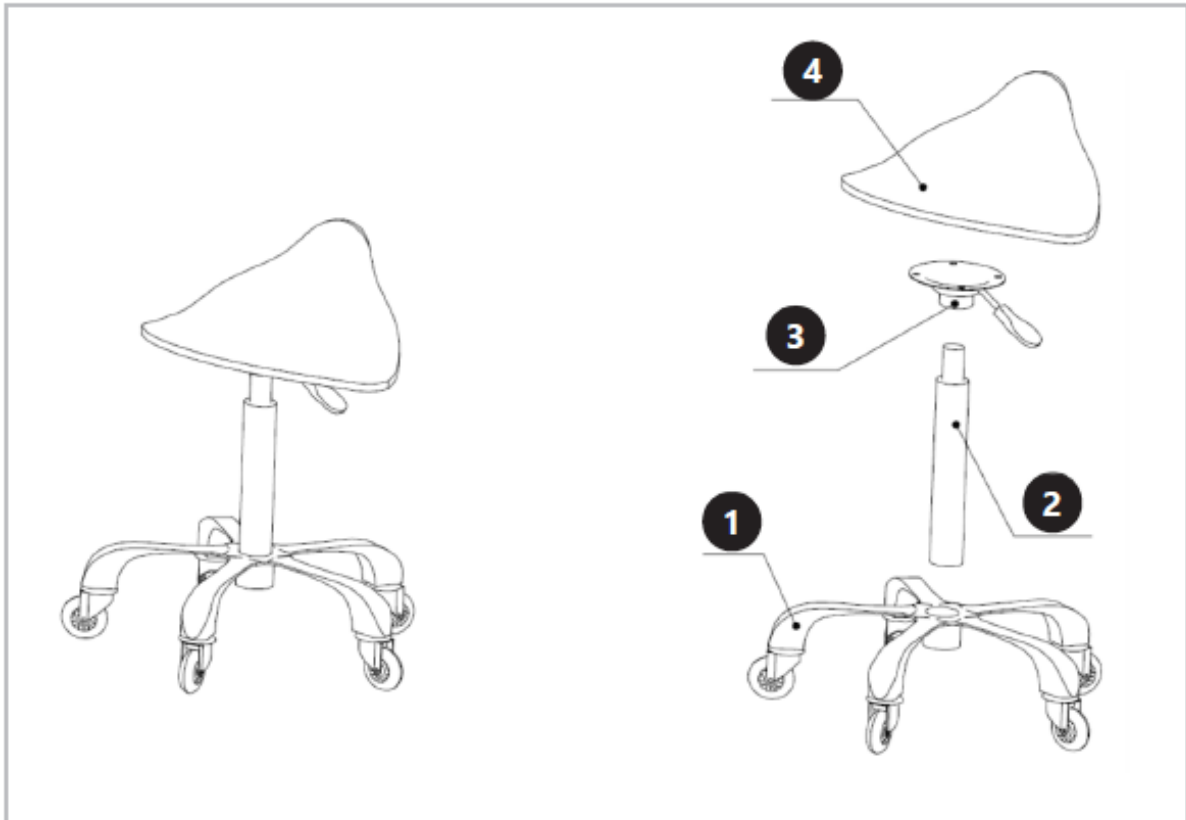

3. Montering av apparatet

Element	Antall
1	1
2	1
3	1
4	1