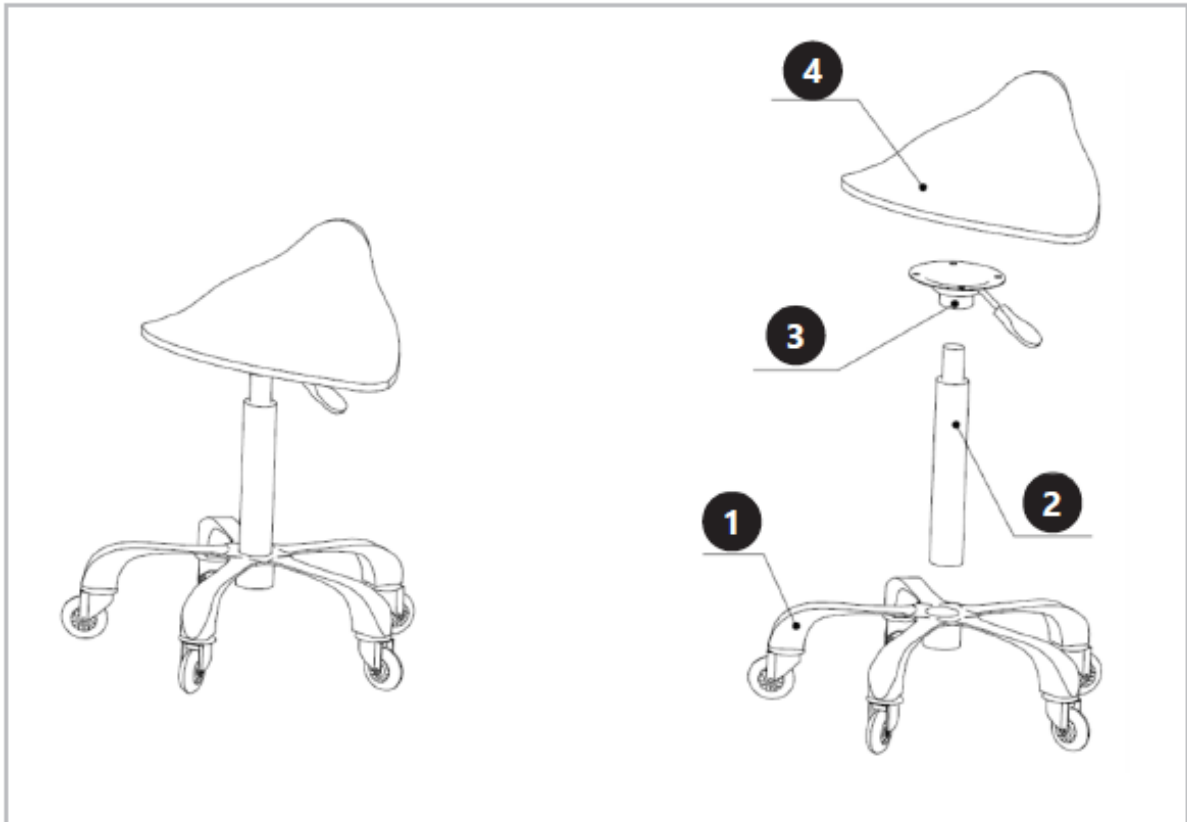

3. Prietaiso surinkimas

Elementas	Kiekis
1	1
2	1
3	1
4	1