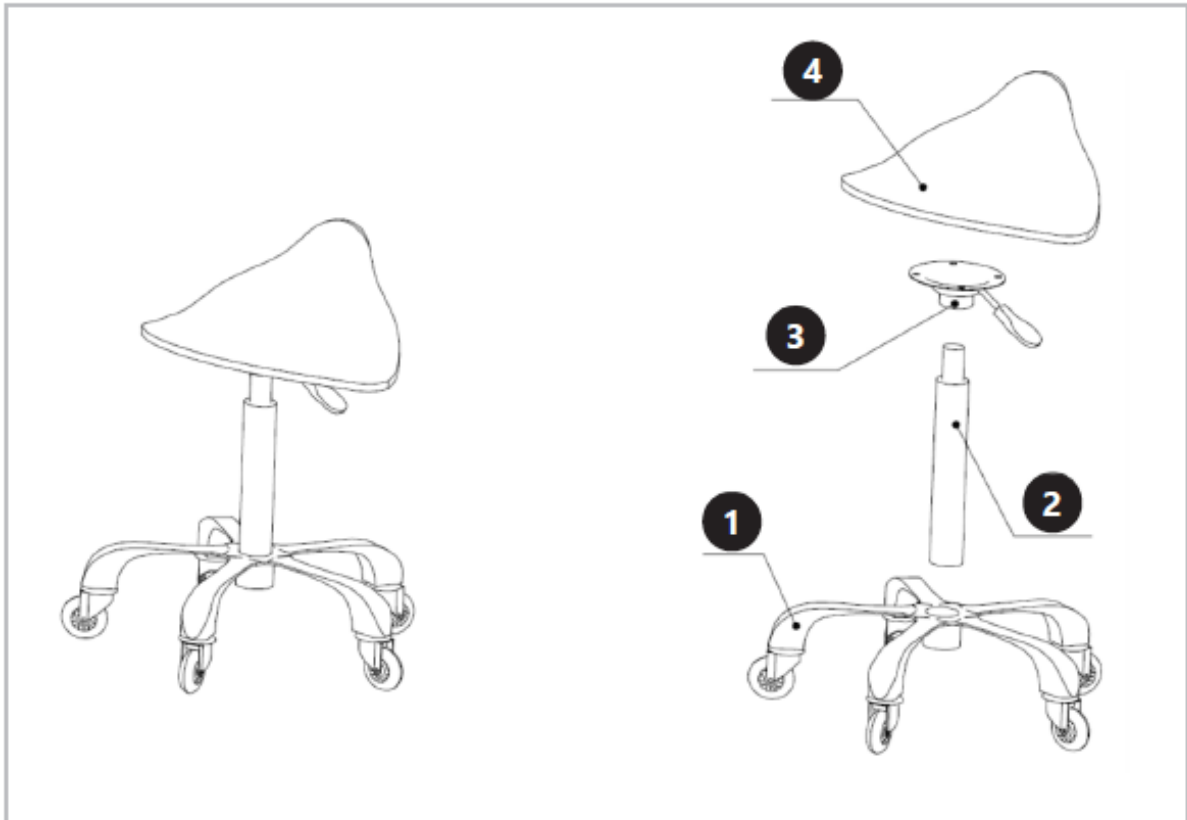

3. Sastavljanje uređaja

Element	Količina
1	1
2	1
3	1
4	1