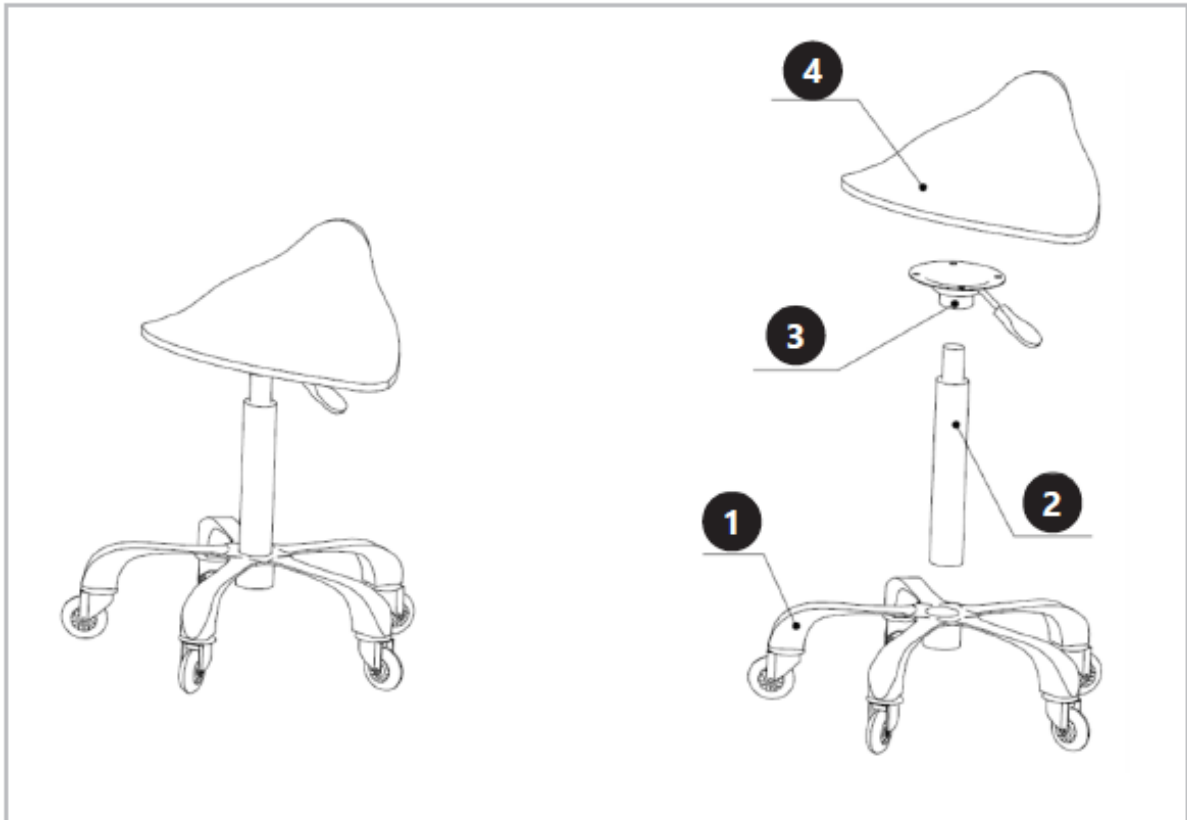

3. Montage de l'appareil

Élément	Quantité
1	1
2	1
3	1
4	1