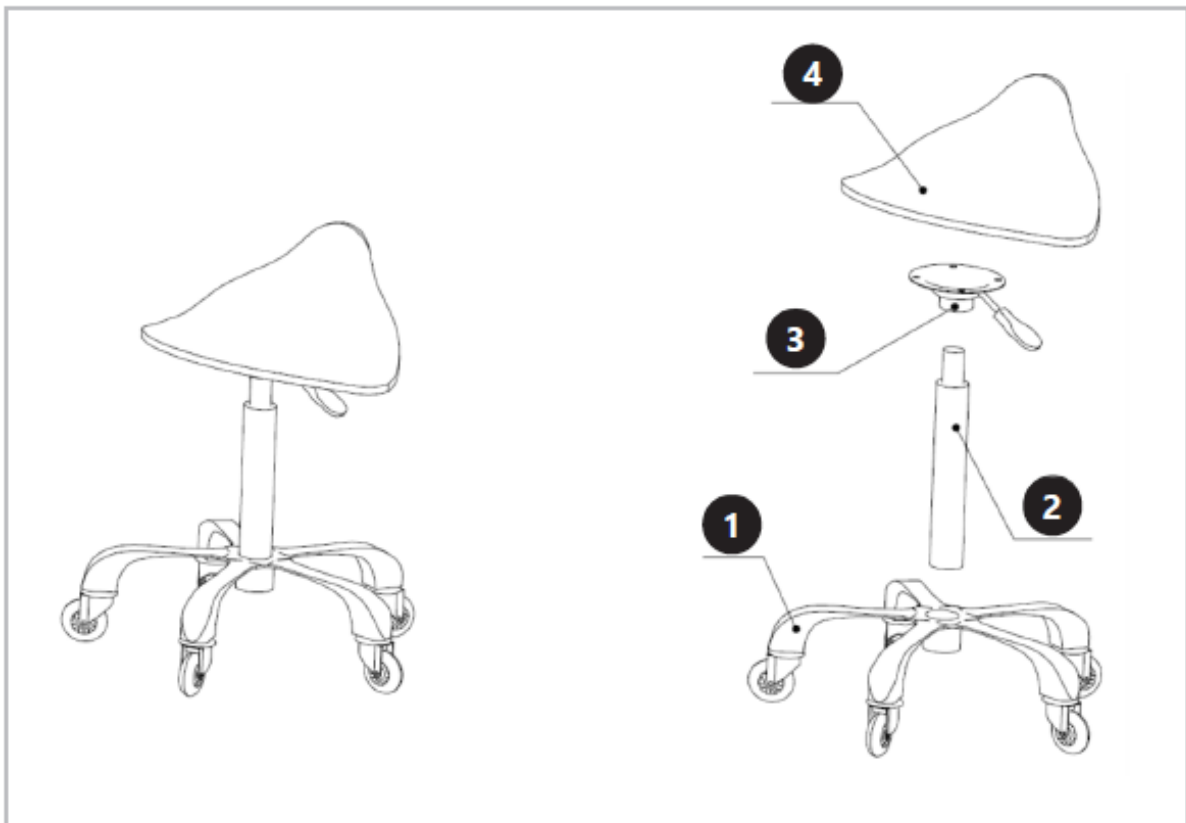

3. A készülék összeszerelése

Alkatrész	Mennyiség
1	1
2	1
3	1
4	1