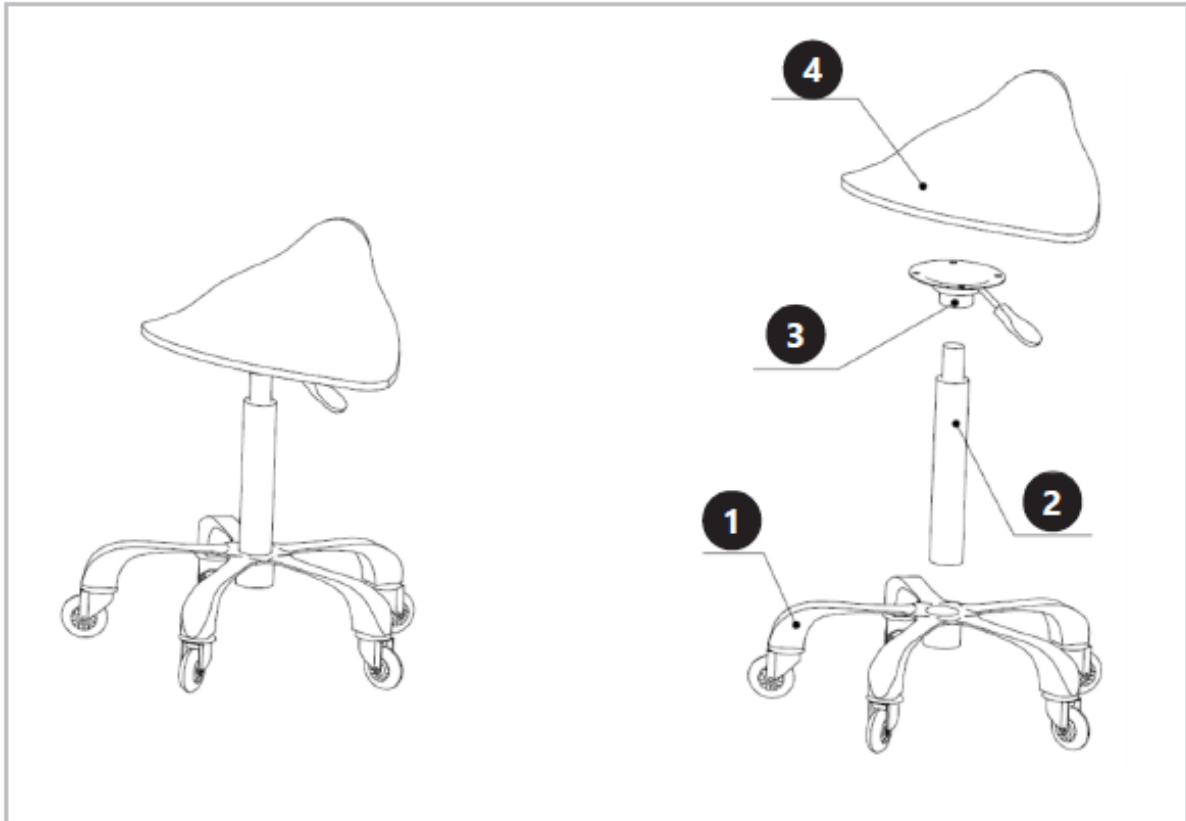

Produkt należy poddać recyklingowi.

3. Montaż urządzenia

Element	Ilość
1	1
2	1
3	1
4	1