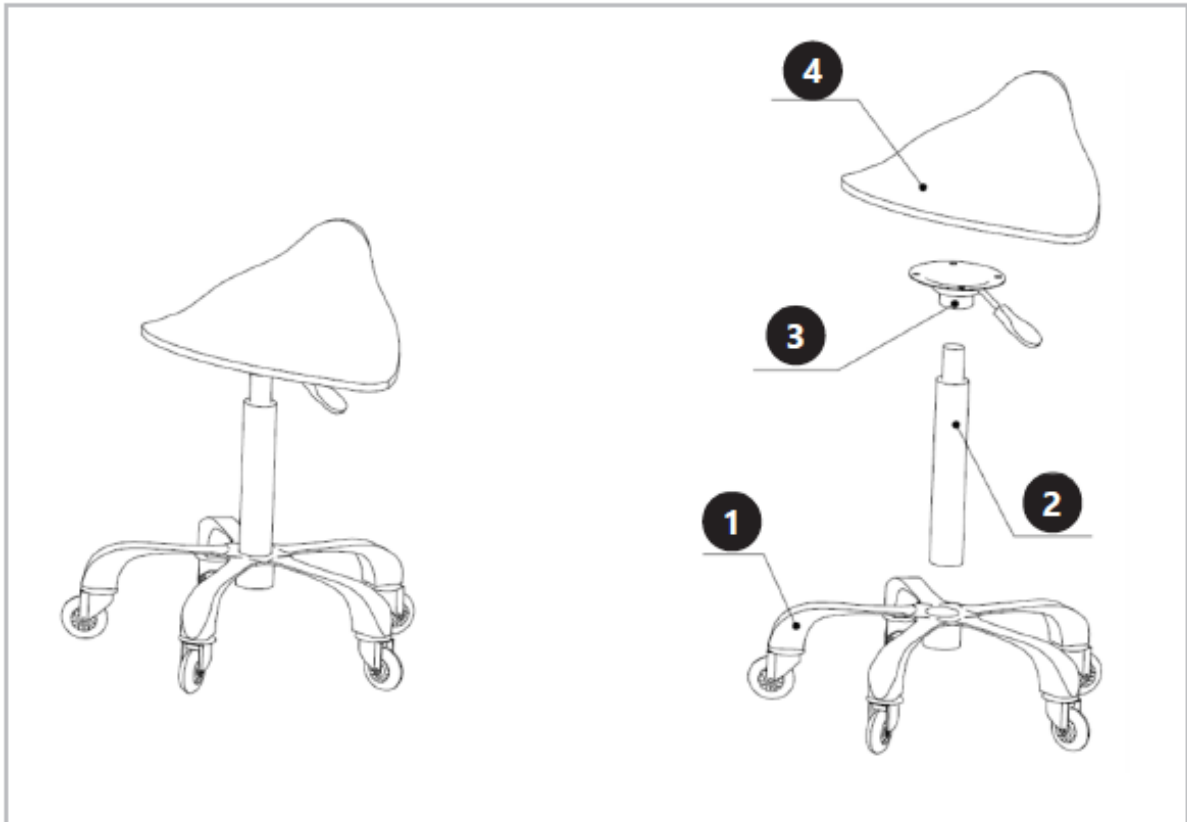

3. Tuotteen kokoaminen

Elementti	Määrä
1	1
2	1
3	1
4	1