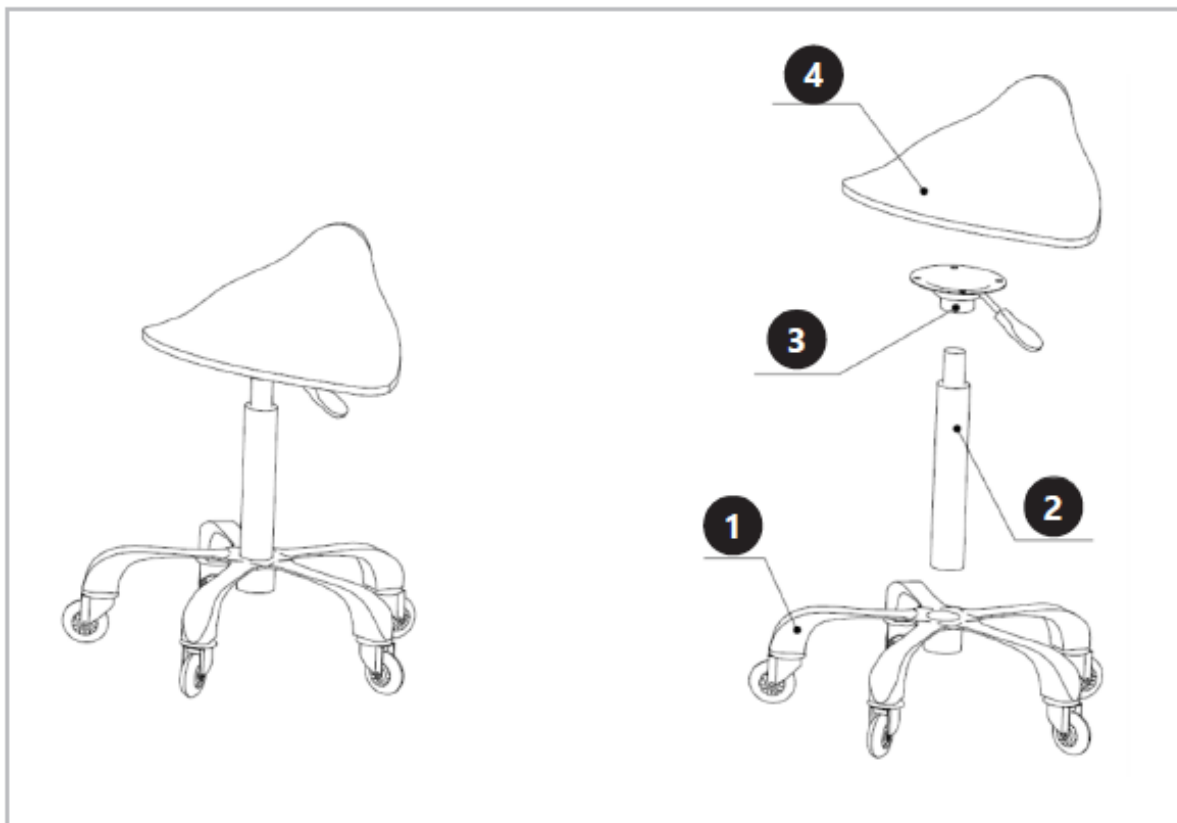

Прочетете инструкциите преди употреба.
	Продуктът трябва да бъде рециклиран.

3. Сглобяване на уреда

Елемент	Брой
1	1
2	1
3	1
4	1