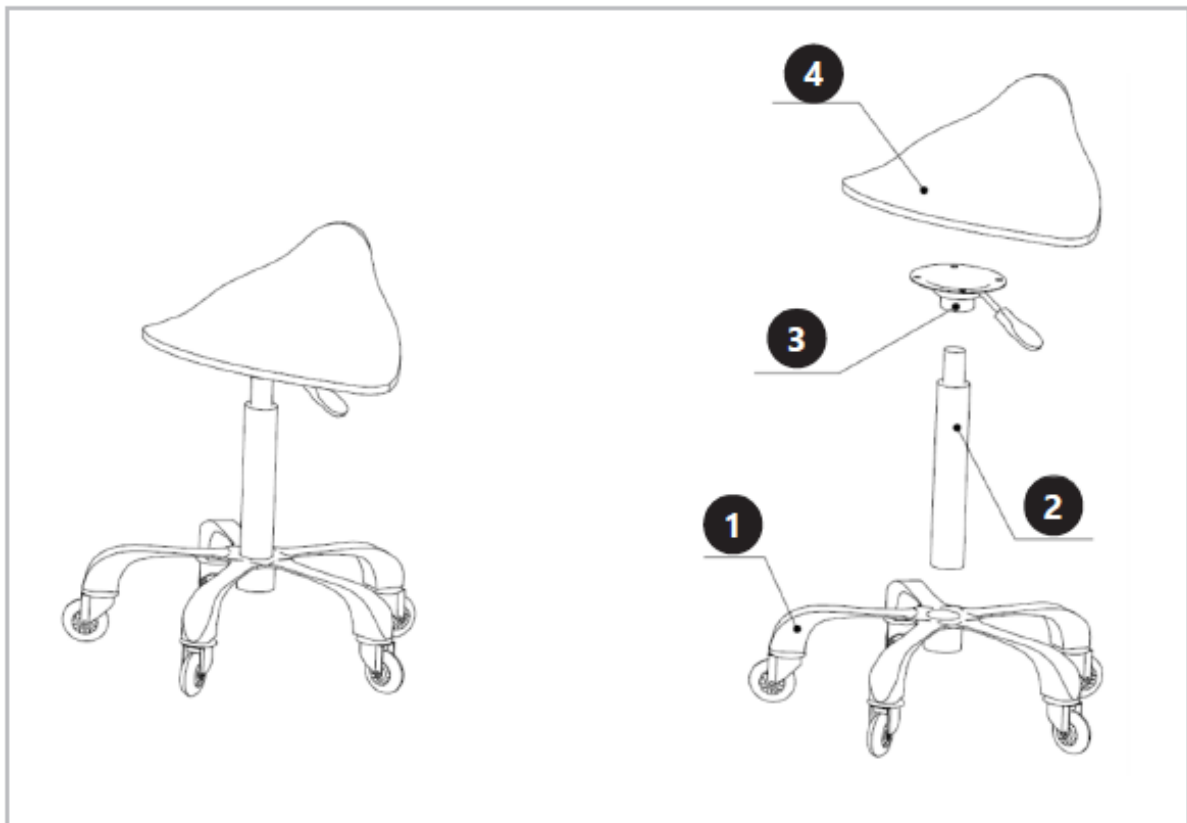

3. Sestavljanje naprave

Element	Količina
1	1
2	1
3	1
4	1