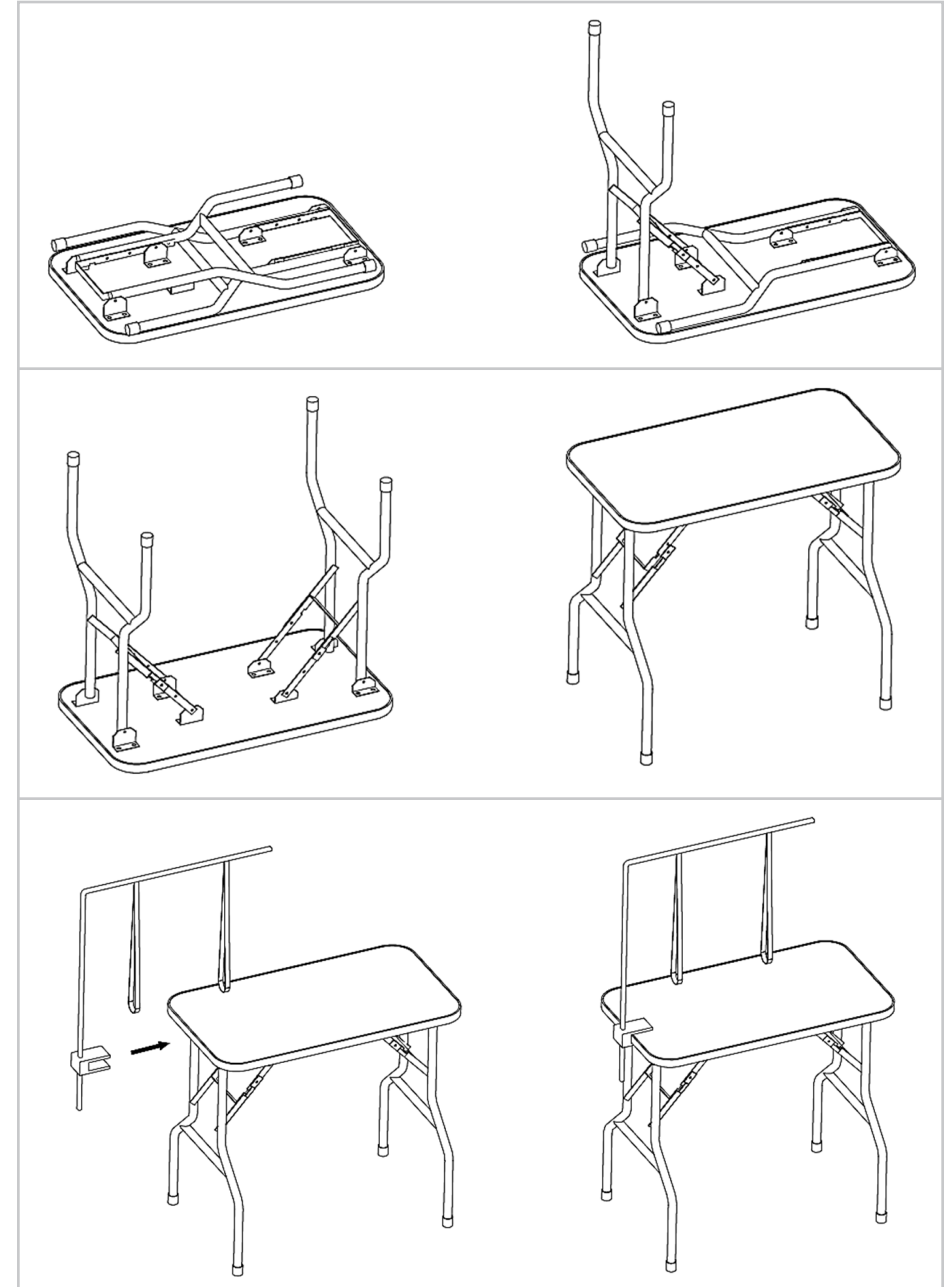

INHALT | CONTENT | TREŠĆ | OBSAH | CONTENU | CONTENUTO | CONTENIDO | TARTALOM | INDHOLD

PRODUKTNAME	TRIMMTISCH KLAPPBAR
PRODUCT NAME	GROOMING TABLE, FOLDABLE
NAZWA PRODUKTU	STÓŁ GROOMERSKI SKŁADANY
NÁZEV VÝROBKU	TRIMOVACÍ STŮL SKLADACÍ
NOM DU PRODUIT	TABLE DE TOILETTAGE, PLIABLE
NOME DEL PRODOTTO	TAVOLO DA TOILETTATURA PIEGHEVOLE
NOMBRE DEL PRODUCTO	MESA PLEGABLE PARA PELUQUERÍA CANINA
TERMÉK NEVE	TRIMMELŐ ASZTAL, ÖSSZECSUKHATÓ
PRODUKTNAVN	TRIMMEBORD SAMMENKLAPPELIGT
MODELL	
PRODUCT MODEL	
MODEL PRODUKTU	
MODEL VÝROBKU	
MODÈLE	PHY-GT-5
MODELLO	
MODELO	
MODELL	
MODEL	
HERSTELLER	
MANUFACTURER	
PRODUCENT	
VÝROBCE	
FABRICANT	EXPONDO POLSKA SP. Z O.O. SP. K.
PRODUTTORE	
FABRICANTE	
TERMELŐ	
PRODUCENT	
ANSCHRIFT DES HERSTELLERS	
MANUFACTURER ADDRESS	
ADRES PRODUCENTA	
ADRESA VÝROBCE	
ADRESSE DU FABRICANT	UL. NOWY KISIELIN – INNOWACYJNA 7, 66-002 ZIELONA GÓRA | POLAND, EU
INDIRIZZO DEL PRODUTTORE	
DIRECCIÓN DEL FABRICANTE	
A GYÁRTÓ CÍME	
PRODUCENTENS ADRESSE	

ZUSAMMENBAUEN DES PRODUKTS | ASSEMBLING THE EQUIPMENT | SKŁADANIE SPRZĘTU | SKŁADÁNÍ ZAŘÍZENÍ
ASSEMBLAGE DU PRODUIT | MONTAGGIO DEL PRODOTTO | MONTAJE DEL PRODUCTO | A TERMÉK ÖSSZESZERELÉSE
SÅDAN SAMLES PRODUKTET