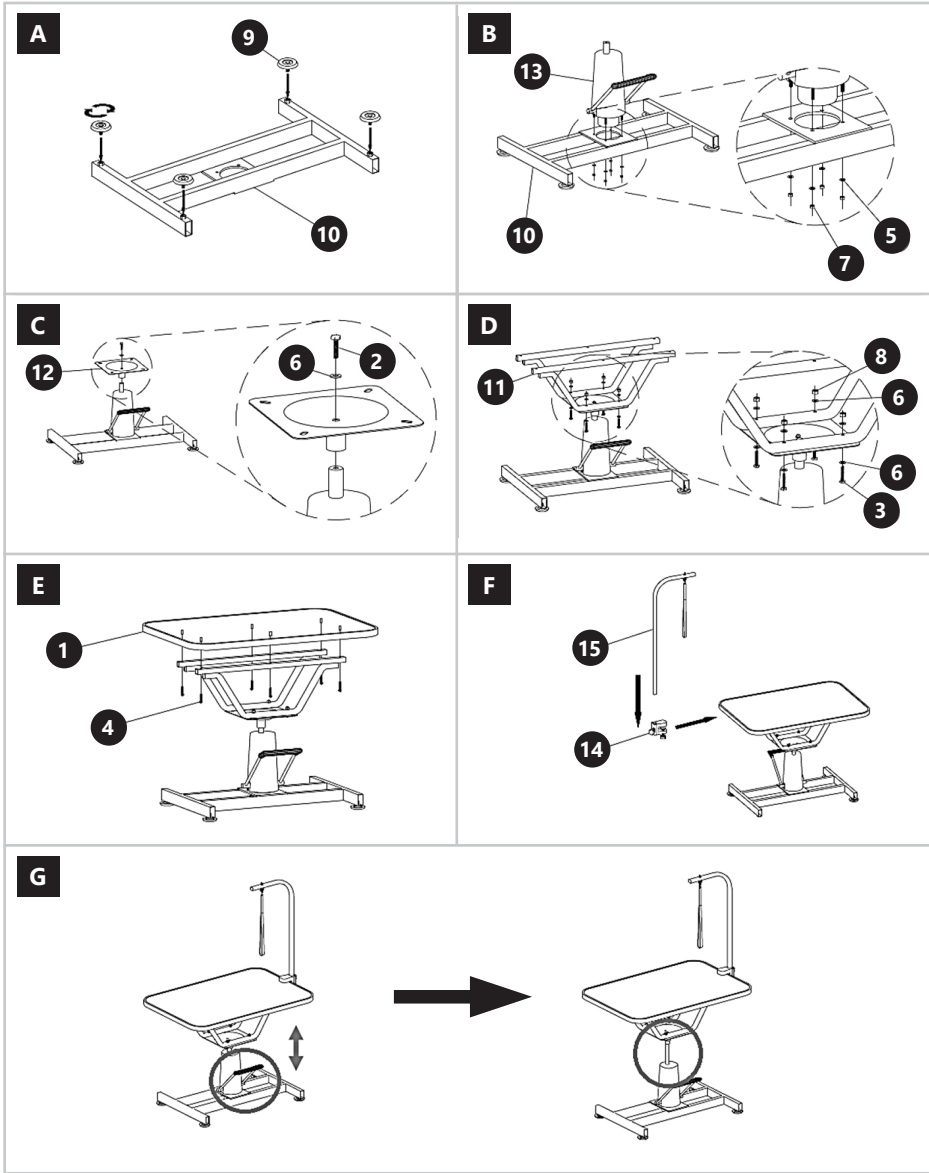

USER MANUAL

expondo.com

BEDIENUNGSANLEITUNG
INSTRUKCJA OBSŁUGI
NÁVOD K POUŽITÍ
MANUEL D'UTILISATION
ISTRUZIONI PER L'USO
MANUAL DE INSTRUCCIONES
HASZNÁLATI ÚTMUTATÓ
BRUGSANVISNING

PHY-GT-1

HEIGHT-ADJUSTABLE GROOMING TABLE

INHALT | CONTENT | TREŚĆ | OBSAH | CONTENU | CONTENUTO | CONTENIDO | TARTALOM | INDHOLD

PRODUKTNAME	SCHERTISCH TRIMMTISCH HÖHENVERSTELLBAR
PRODUCT NAME	HEIGHT-ADJUSTABLE GROOMING TABLE
NAZWA PRODUKTU	STÓŁ GROOMERSKI REGULOWANY
NÁZEV VÝROBKU	TRIMOVACÍ STŮL SKLADACÍ
NOM DU PRODUIT	TABLE DE TOILETTAGE A HAUTEUR REGLABLE
NOME DEL PRODOTTO	TAVOLO DA TOELETTATURA PIEGHEVOLE
NOMBRE DEL PRODUCTO	MESA PLEGABLE PARA PELUQUERÍA CANINA
TERMÉK NEVE	TRIMMELŐ ASZTAL, ÖSSZECSUKHATÓ
PRODUKTNAMN	TRIMMEBORD SAMMENKLAPPELIGT
MODELL	
PRODUCT MODEL	
MODEL PRODUKTU	
MODEL VÝROBKU	
MODÈLE	PHY-GT-1
MODELLO	
MODELO	
MODELL	
MODEL	
HERSTELLER	
MANUFACTURER	
PRODUCENT	
VÝROBCE	
FABRICANT	EXPONDO POLSKA SP. Z O.O. SP. K.
PRODUTTORE	
FABRICANTE	
TERMELŐ	
PRODUCENT	
ANSCHRIFT DES HERSTELLERS	
MANUFACTURER ADDRESS	
ADRES PRODUCENTA	
ADRESA VÝROBCE	
ADRESSE DU FABRICANT	UL. NOWY KISIELIN – INNOWACYJNA 7, 66-002 ZIELONA GÓRA POLAND, EU
INDIRIZZO DEL PRODUTTORE	
DIRECCIÓN DEL FABRICANTE	
A GYÁRTÓ CÍME	
PRODUCENTENS ADRESSE	

KOMPONENTEN DES SETS | KIT ELEMENTS | ELEMENTY ZESTAWU | SOUČÁSTÍ DODÁVKY | ÉLÉMENTS DE L'ENSEMBLE
COMPONENTI DEL KIT | ELEMENTOS DEL CONJUNTO | A KÉSZLET ELEMEI | DELE I SÆTTET

1	 x1	2	 x1	3	 x4
4	 x6	5	 x4	6	 x9
7	 x4	8	 x4	9	 x4
10	 x1	11	 x2	12	 x1
13	 x1	14	 x1	15	 x1