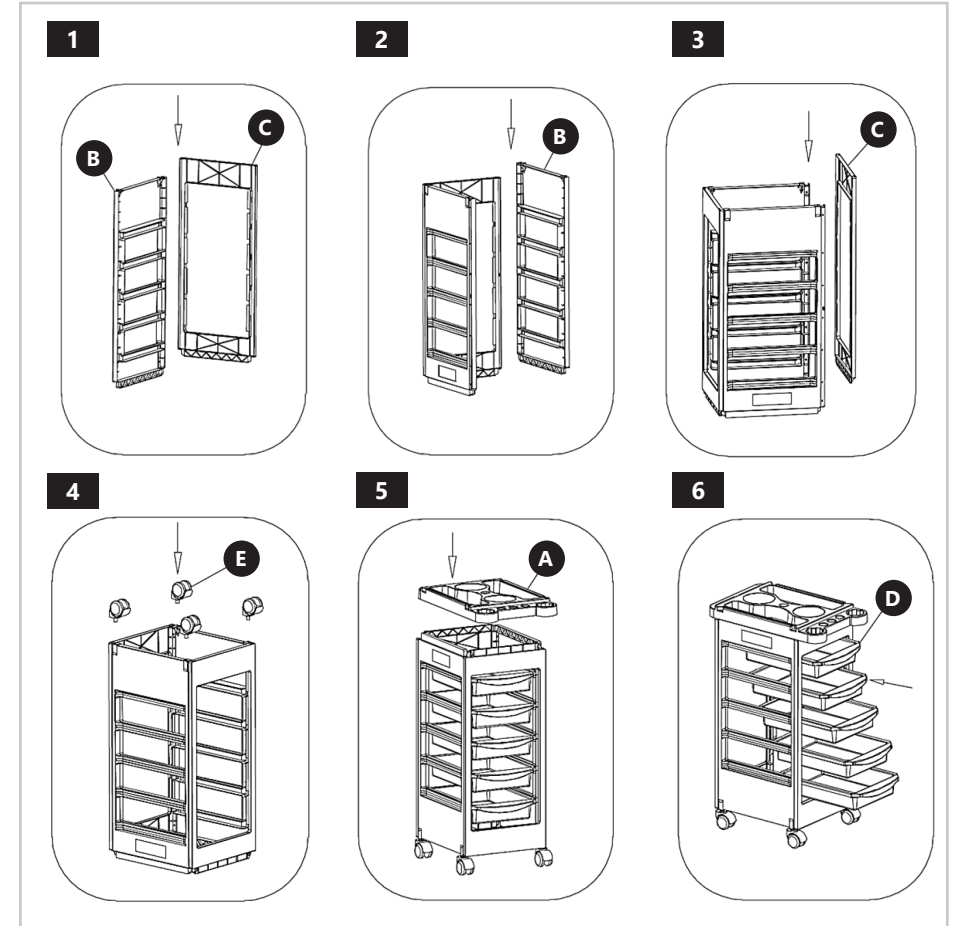

---

HAIR SALON TROLLEY

INHALT | CONTENT | TREŚĆ | OBSAH | CONTENU | CONTENUTO | CONTENIDO | TARTALOM | INDHOLD

PRODUKTNAME PRODUCT NAME NAZWA PRODUKTU NÁZEV VÝROBKU NOM DU PRODUIT NOME DEL PRODOTTO NOMBRE DEL PRODUCTO TERMÉK NEVE PRODUKTNÁVN	FRISEURWAGEN HAIR SALON TROLLEY WÓZEK FRYZJERSKI KADEŘNICKÝ VOZÍK CHARIOT POUR SALON DE COIFFURE CARRELLO PER PARRUCCHIERI CARRITO DE PELUQUERÍA FODRÁSZKOCSI VOGN TIL FRISØR
MODELL PRODUCT MODEL MODEL PRODUKTU MODEL VÝROBKU MODÈLE MODELLO MODELO MODELL MODEL	PHYSA-RR-11
MAXIMALE BELASTBARKEIT [KG/SCHUBLADE] MAXIMUM LOAD [KG/ DRAWER] MAKSYMALNE OBCIĄŻENIE [KG/ SZUFLADĘ] MAXIMÁLNÍ NOSNOST [KG/ZÁSUVKA] CAPACITÉ DE CHARGE MAXIMALE [KG/ TIROIR] CAPACITÀ DI CARICO MASSIMA [KG/ CASSETTO] CARGA MÁXIMA [KG/ CAJÓN] MAXIMÁLIS TERHELÉS [KG/ FIÓK] MAKSIMAL BELASTNING [KG/ SKUFFE]	2
ABMESSUNGEN [MM] DIMENSIONS [MM] WYMIARY [MM] ROZMĚRY [MM] DIMENSIONS [MM] DIMENSIONI [MM] DIMENSIONES [MM] MÉRETEK [MM] DIMENSIONER [MM]	315x495x828
GEWICHT [KG] WEIGHT [KG] CIĘŻAR [KG] HMOTNOST [KG] POIDS [KG] PESO [KG] PESO [KG] SÚLY [KG] VÆGT [KG]	4,8
HERSTELLER   ANSCHRIFT DES HERSTELLERS MANUFACTURER   MANUFACTURER ADDRESS PRODUCENT   ADRES PRODUCENTA VÝROBCE   ADRESA VÝROBCE FABRICANT   ADRESSE DU FABRICANT PRODUTTORE   INDIRIZZO DEL PRODUTTORE FABRICANTE   DIRECCIÓN DEL FABRICANTE TERMELŐ   A GYÁRTÓ CÍME PRODUCENT   PRODUCENTENS ADRESSE	EXPONDO POLSKA SP. Z O.O. SP. K. UL. NOWY KISIELIN-INNOWACYJNA 7 66-002 ZIELONA GÓRA   POLAND, EU

KOMPONENTEN DES SETS | KIT ELEMENTS | ELEMENTY ZESTAWU | SOUČÁSTÍ DODÁVKY | ÉLÉMENTS DE L'ENSEMBLE  
 COMPONENTI DEL KIT | ELEMENTOS DEL CONJUNTO | KIT ÖSSZETEVŐK | SÆTTETS BESTANDELE

ZUSAMMENBAUEN DES PRODUKTS | ASSEMBLING THE EQUIPMENT | SKŁADANIE SPRZĘTU | SKŁADÁNÍ ZAŘÍZENÍ  
 ASSEMBLAGE DU PRODUIT | MONTAGGIO DEL PRODOTTO | MONTAJE DEL PRODUCTO | BERENDEZÉSEK  
 ÖSSZESZERELÉSE | SAMLING AF UDSTYR