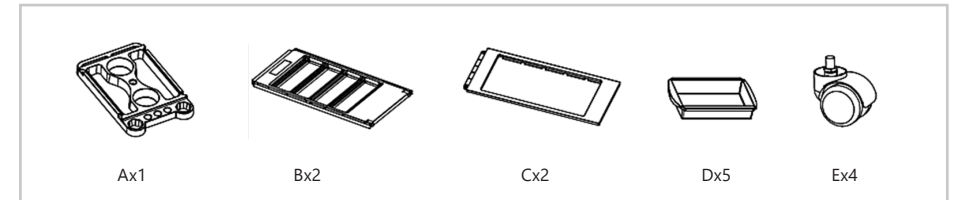

KOMPONENTEN DES SETS | KIT ELEMENTS | ELEMENTY ZESTAWU | SOUČÁSTÍ DODÁVKY | ÉLÉMENTS DE L'ENSEMBLE
COMPONENTI DEL KIT | ELEMENTOS DEL CONJUNTO | KIT ÖSSZETEVŐK | SÆTTETS BESTANDELE