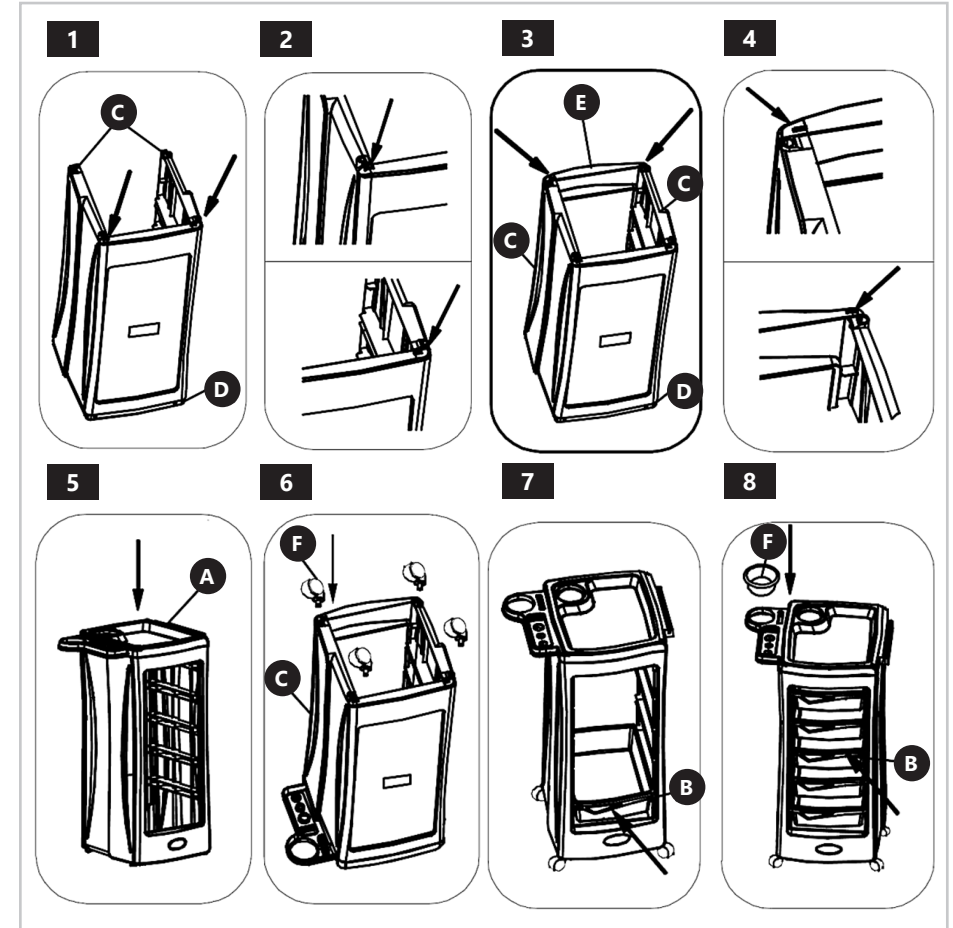

ZUSAMMENBAUEN DES PRODUKTS | ASSEMBLING THE EQUIPMENT | SKŁADANIE SPRZĘTU | SKŁADÁNÍ ZAŘÍZENÍ
ASSEMBLAGE DU PRODUIT | MONTAGGIO DEL PRODOTTO | MONTAJE DEL PRODUCTO | BERENDEZÉSEK
ÖSSZESZERELÉSE | SAMLING AF UDSTYR