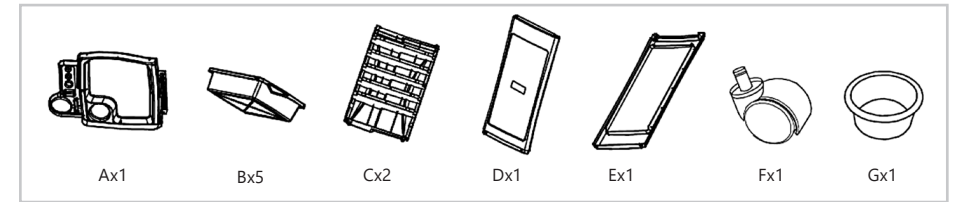

KOMPONENTEN DES SETS | KIT ELEMENTS | ELEMENTY ZESTAWU | SOUČÁSTÍ DODÁVKY | ÉLÉMENTS DE L'ENSEMBLE
COMPONENTI DEL KIT | ELEMENTOS DEL CONJUNTO | KIT ÖSSZETEVŐK | SÆTTETS BESTANDDELE