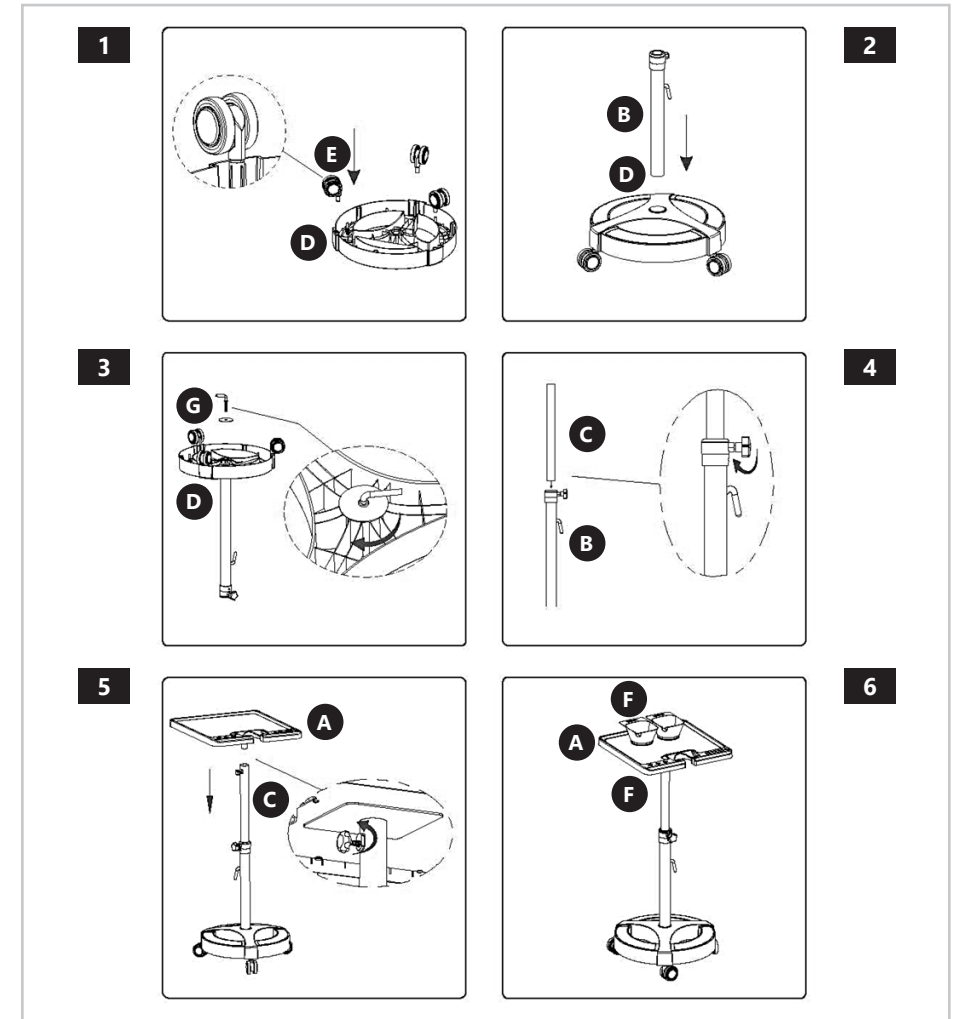

ZUSAMMENBAUEN DES PRODUKTS | ASSEMBLING THE EQUIPMENT | SKŁADANIE SPRZĘTU | SKŁADÁNÍ ZAŘÍZENÍ
ASSEMBLAGE DU PRODUIT | MONTAGGIO DEL PRODOTTO | MONTAJE DEL PRODUCTO | BERENDEZÉSEK
ÖSSZESZERELÉSE | SAMLING AF UDSTYR