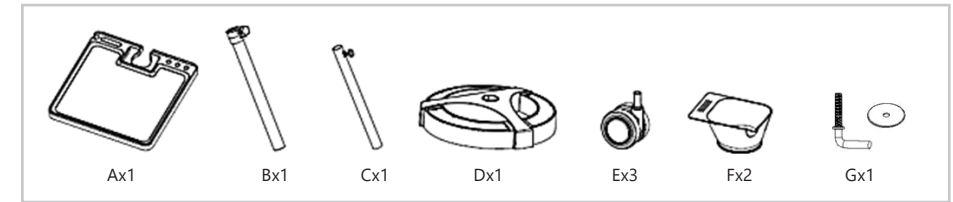

KOMPONENTEN DES SETS | KIT ELEMENTS | ELEMENTY ZESTAWU | SOUČÁSTÍ DODÁVKY | ÉLÉMENTS DE L'ENSEMBLE
COMPONENTI DEL KIT | ELEMENTOS DEL CONJUNTO | KIT ÖSSZETEVŐK | SÆTTETS BESTANDDELE