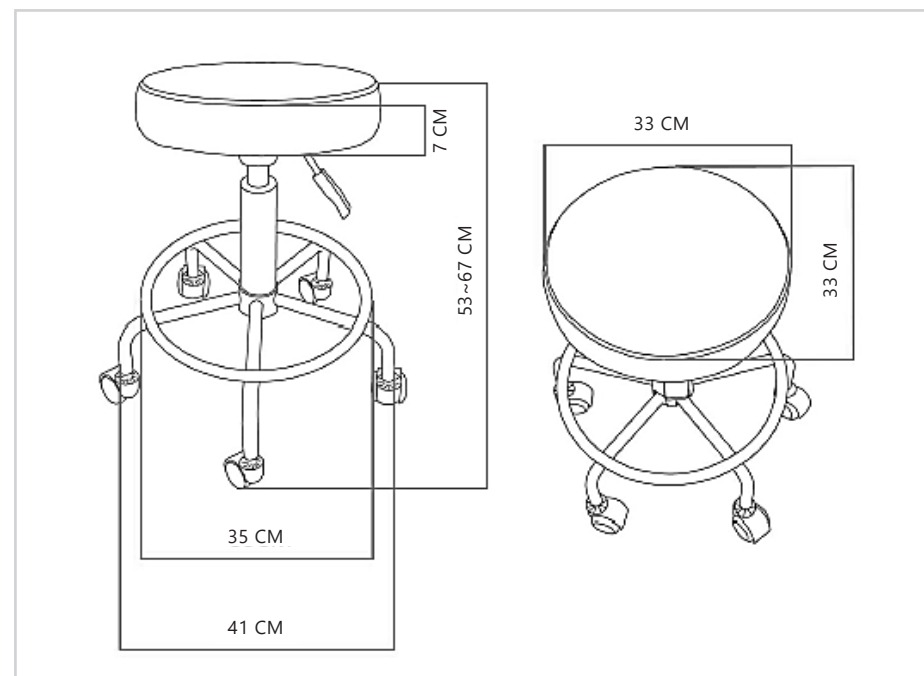

NAZWA PRODUKTU	ROLLHOCKER
PRODUKTNAME	ROLLING STOOL
PRODUCT NAME	HOKER NA KÓLKACH
NOM DU PRODUIT	STOLIČKA NA KOLEČKÁCH
NOME DEL PRODOTTO	TABOURET À ROULETTES
NOMBRE DEL PRODUCTO	SGABELLO GIREVOLE
NÁZEV VÝROBKU	TABURETE CON RUEDAS
MODEL PRODUKTU	
MODELL	
PRODUCT MODEL	
MODÈLE	PHYSA STUTTGART BLACK
MODELLO	
MODELO	
MODEL VÝROBKU	
IMPORTER	
IMPORTEUR	
IMPORTER	
IMPORTATEUR	EXPONDO POLSKA SP. Z O.O. SP. K.
IMPORTATORE	
IMPORTADOR	
DOVOZCE	
ADRES IMPORTERA	
ADRESSE VON IMPORTEUR	
IMPORTER ADDRESS	
ADRESSE DE L'IMPORTATEUR	UL. NOWY KISIELIN-INNOWACYJNA 7, 66-002 ZIELONA GÓRA POLAND, EU
INDIRIZZO DELL'IMPORTATORE	
DIRECCIÓN DEL IMPORTADOR	
ADRESA DOVOZCE	