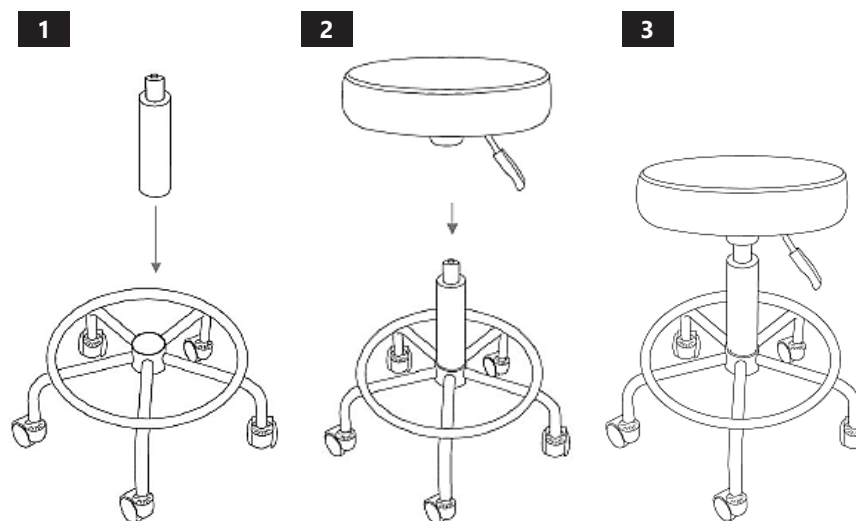

AUFBAU | ASSEMBLING | MONTAŽ | MONTÁŽ | MONTAGE | MONTAGGIO | MONTAJE