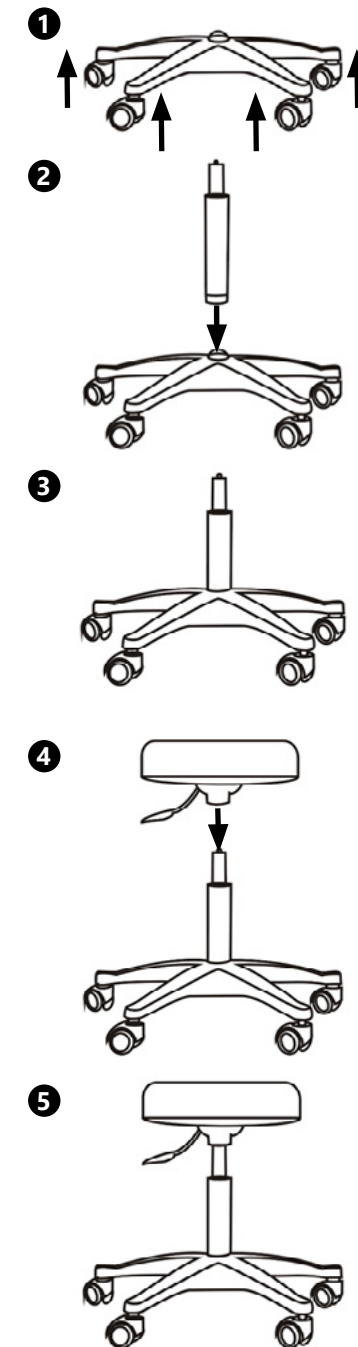

PRODUKTNAME	ROLLHOCKER	ARBEITSHOCKER
PRODUCT NAME	STOOL	WORK STOOL
NAZWA PRODUKTU	HOKER	TABORET
NÁZEV VÝROBKU	KADEŘNICKÁ STOLIČKA	PRACOVNÍ STOLIČKA
NOM DU PRODUIT	TABOURET À ROULETTES	TABOURET DE TRAVAIL
NOME DEL PRODOTTO	SGABELLO	SGABELLO DA LAVORO
NOMBRE DEL PRODUCTO	TABURETE	TABURETE DE TRABAJO
MODELL		
PRODUCT MODEL		
MODEL PRODUKTU		
MODEL VÝROBKU	AVERSA	PHYSA AVERSA WHITE PHYSA AVERSA BLUE PHYSA AVERSA ORANGE PHYSA AVERSA GREY PHYSA AVERSA GREEN PHYSA AVERSA CAPPUCHINO PHYSA AVERSA BEIGE
MODÈLE		
MODELLO		
MODELO		
NAME DES HERSTELLERS		
MANUFACTURER NAME		
NAZWA PRODUCENTA	EXPONDO POLSKA SP. Z O.O. SP. K.	
NÁZEV VÝROBCE		
NOM DU FABRICANT		
NOME DEL PRODUTTORE		
NOMBRE DEL FABRICANTE		
ANSCHRIFT DES HERSTELLERS		
MANUFACTURER ADDRESS		
ADRES PRODUCENTA	UL. NOWY KISIELIN-INNOWACYJNA 7, 66-002 ZIELONA GÓRA POLAND, EU	
ADRESA VÝROBCE		
ADRESSE DU FABRICANT		
INDIRIZZO DEL FORNITORE		
DIRECCIÓN DEL FABRICANTE		

Produktname	Rollhocker	Arbeitshocker
Product name	Stool	Work stool
Nazwa produktu	Hoker	Taboret
Název výrobku	Kadeřnická stolička	Pracovní stolička
Nom du produit	Tabouret à roulettes	Tabouret de travail
Nome del prodotto	Sgabello	Sgabello da lavoro
Nombre del producto	Taburete	Taburete de trabajo
Model produktu	Aversa	Physa Aversa white
Modell		Physa Aversa blue
Product model		Physa Aversa orange
Model výrobku		Physa Aversa grey
Modèle		Physa Aversa green
Modello		Physa Aversa cappuchino
Modelo		Physa Aversa beige
Höhe [mm]		
Height [mm]		
Wysokość [mm]		450-580
Výška [mm]		
Hauteur [mm]		
Altezza [mm]		
Altura [mm]		
Sitzdicke [mm]		
Cushion thickness [mm]		75
Grubość siedziska [mm]		
Tloušťka sedáku [mm]		
Épaisseur du siège [mm]		
Spessore della seduta [mm]		
Grosor del asiento [mm]		
Sitzbreite [mm]		
Seat diameter [mm]		340
Szerokość siedziska [mm]		
Šířka sedáku [mm]		
Largeur du siège [mm]		
Larghezza della seduta [mm]		
Diámetro del asiento [mm]		
Gewicht [kg]		
Weight [kg]		
Waga [kg]		
Hmotnost [kg]	5,45	5,0
Poids [kg]		
Peso [kg]		
Peso [kg]		