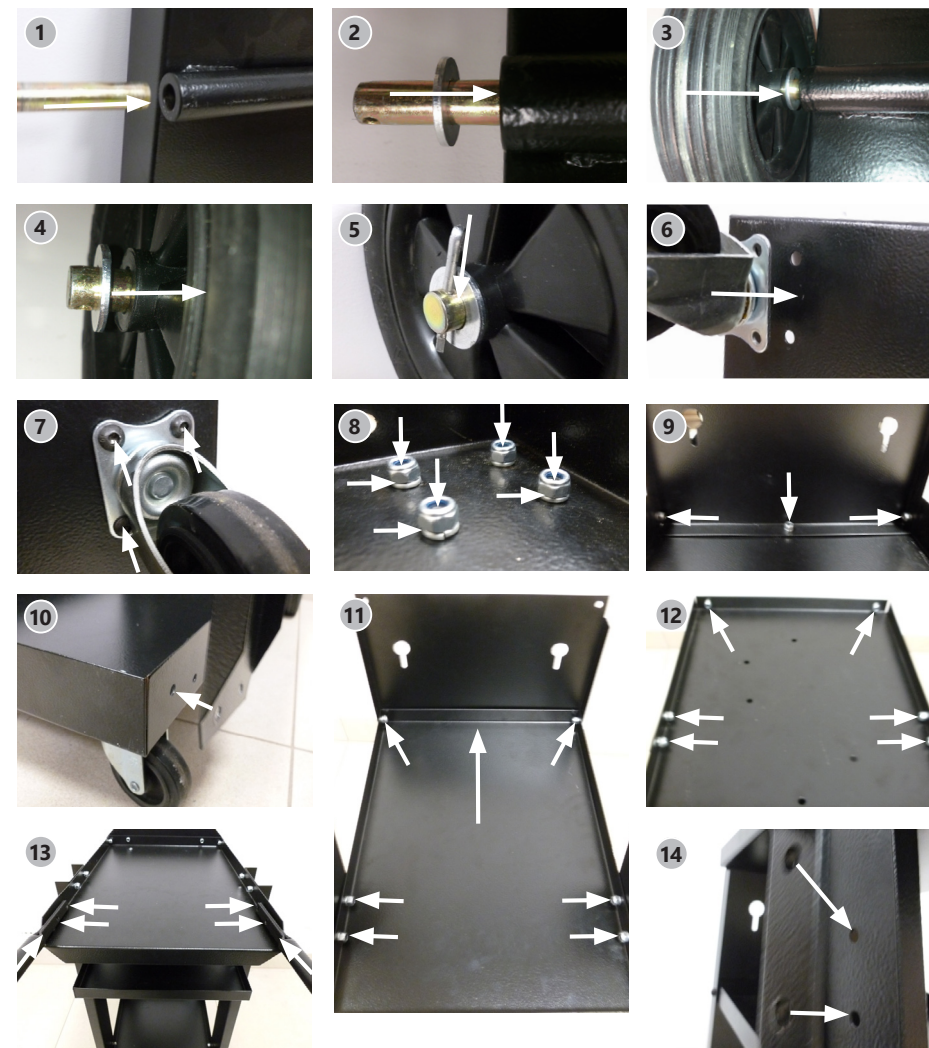

INHALT | CONTENT | TREŠĆ | OBSAH | CONTENU | CONTENIDO | CONTENUTO

PRODUKTNAME PRODUCT NAME NAZWA PRODUKTU NÁZEV VÝROBKU NOM DU PRODUIT NOME DEL PRODOTTO NOMBRE DEL PRODUCTO	SCHWEISSWAGEN WELDING CART WÓZEK SPAWALNICZY VOZÍK NA SVÁŘEČKU CHARIOT À SOUDER CARRELLO PER TRASPORTO SALDATRICE CARRO PARA SOLDADORA
MODELL PRODUCT MODEL MODEL PRODUKTU MODEL VÝROBKU MODÈLE MODELLO MODELO	SWG-WC-3 SWG-WC-4
IMPORTEUR IMPORTER IMPORTER DOVOZCE IMPORTATEUR IMPORTATORE IMPORTADOR	EXPONDO POLSKA SP. Z O.O. SP. K.
ADRESSE VON IMPORTEUR IMPORTER ADDRESS ADRES IMPORTERA ADRESA DOVOZCE ADRESSE DE L'IMPORTATEUR INDIRIZZO DELL'IMPORTATORE DIRECCIÓN DEL IMPORTADOR	UL. NOWY KISIELIN-INNOWACYJNA 7, 66-002 ZIELONA GÓRA | POLAND, EU

**ZUSAMMENBAUEN DES PRODUKTS | ASSEMBLING THE EQUIPMENT | SKŁADANIE SPRZĘTU | SKLÁDÁNÍ ZAŘÍZENÍ
ASSEMBLAGE DU PRODUIT | MONTAGGIO DEL PRODOTTO | MONTAJE DEL PRODUCTO**