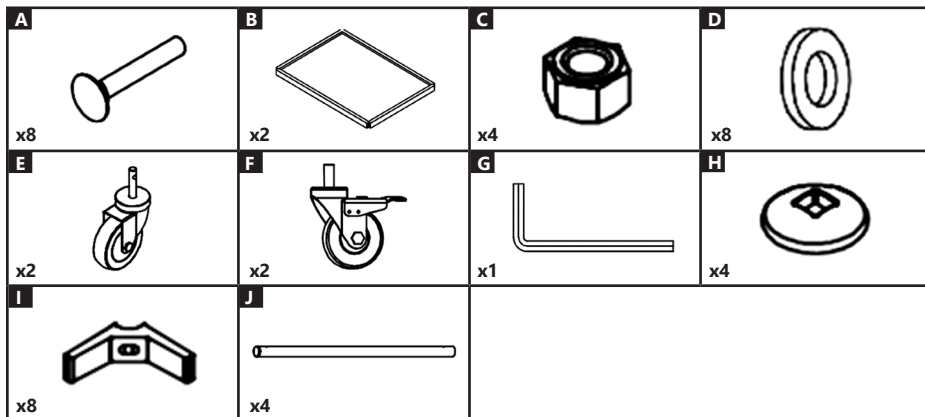

KOMPONENTEN DES SETS | ELEMENTS OF THE SET | ELEMENTY ZESTAWU | PRVKY SOUPRAVY | ÉLÉMENTS D'ENSEMBLE
ELEMENTI DEL KIT | ELEMENTOS DEL KIT | A KÉSZLET RÉSZEI | ELEMENTER AF SÆTTET