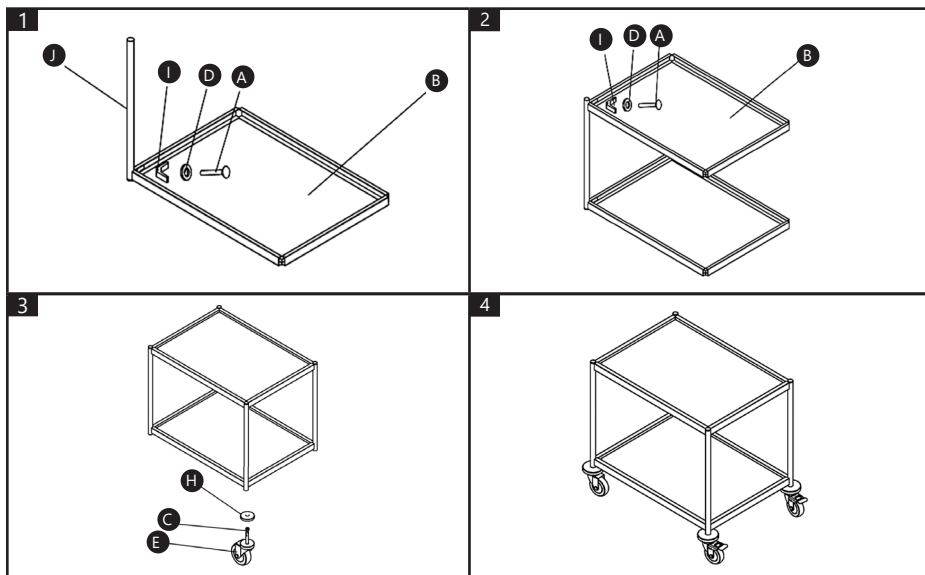

ZUSAMMENBAUEN DES PRODUKTS | ASSEMBLING THE EQUIPMENT | SKŁADANIE SPRZĘTU | SKLÁDÁNÍ ZAŘÍZENÍ
ASSEMBLAGE DU PRODUIT | MONTAGGIO DEL PRODOTTO | MONTAJE DEL PRODUCTO | A FELSZERELÉS ÖSSZECSUKÁSA
SAMLING AF MASKINEN