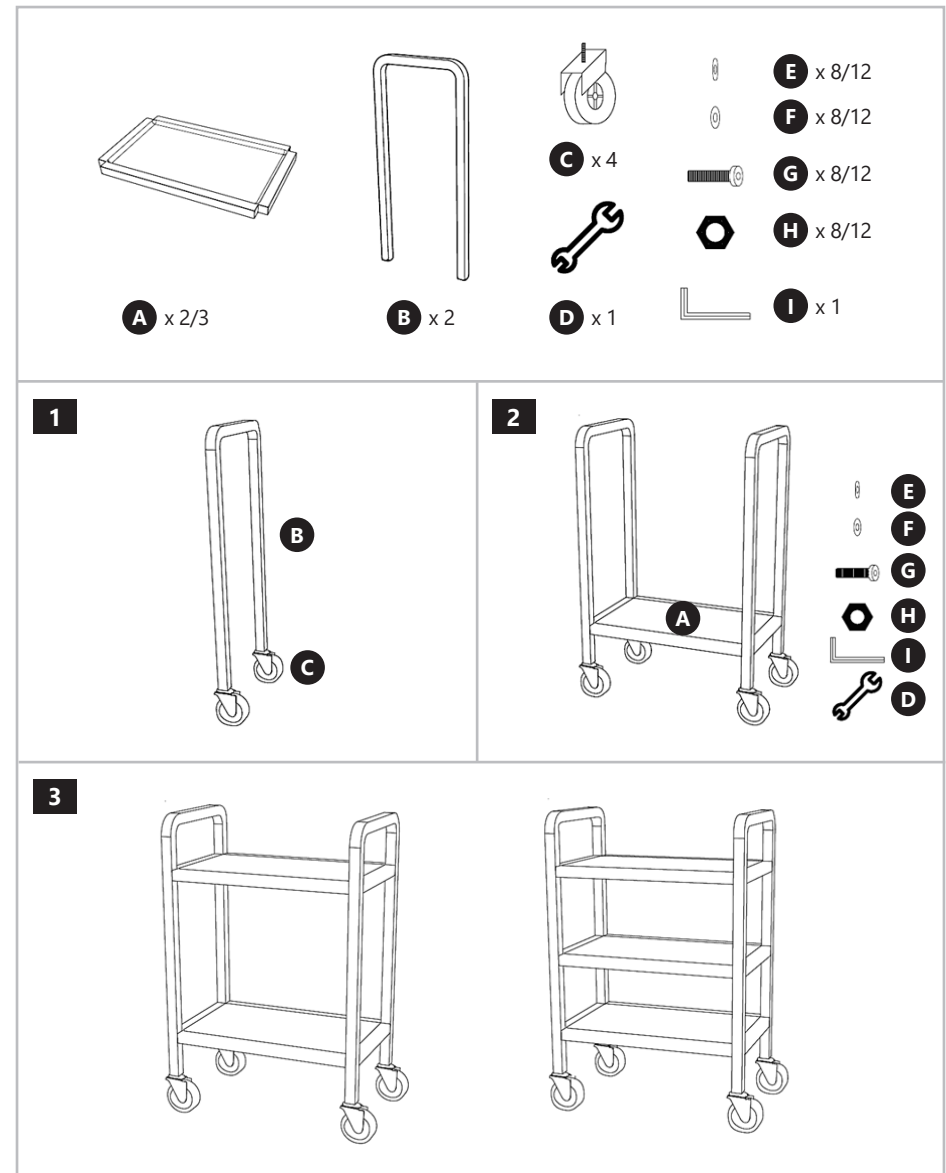

ZUSAMMENBAUEN DES PRODUKTS | ASSEMBLING THE EQUIPMENT | SKŁADANIE SPRZĘTU | SKLÁDÁNÍ ZAŘÍZENÍ
ASSEMBLAGE DU PRODUIT | MONTAGGIO DEL PRODOTTO | MONTAJE DEL PRODUCTO | A FELSZERELÉS ÖSSZECSUKÁSA
SAMLING AF MASKINEN