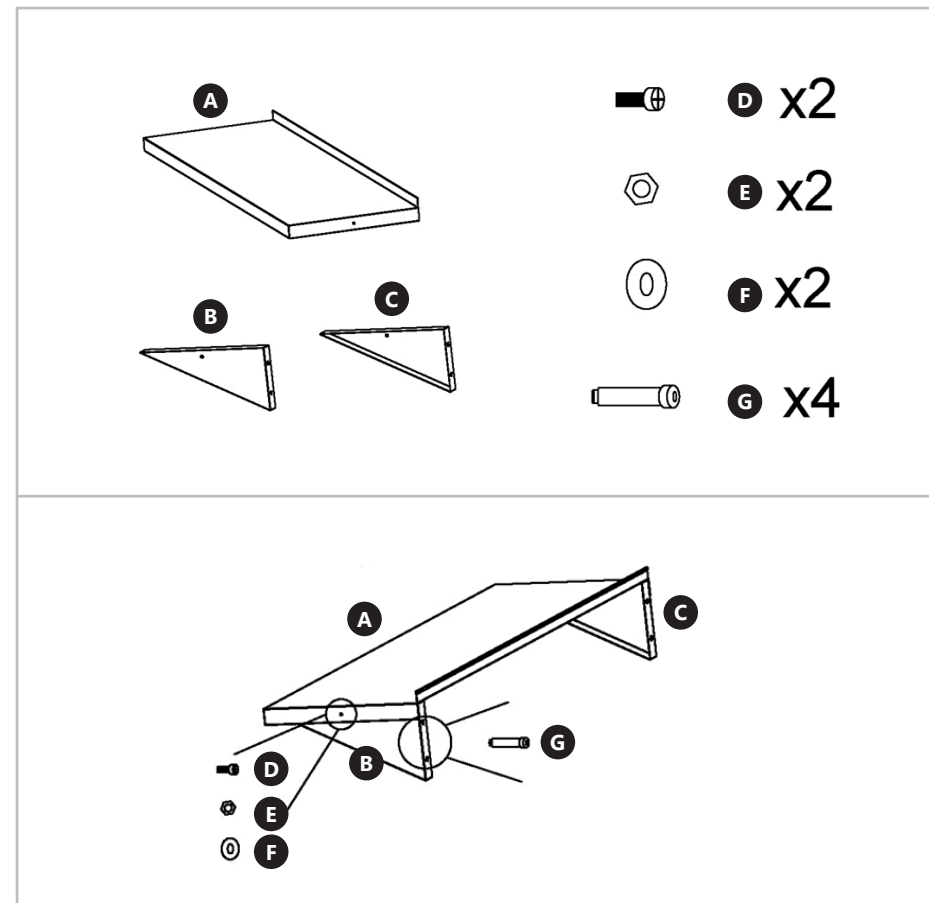

ZUSAMMENBAUEN DES PRODUKTS | ASSEMBLING THE EQUIPMENT | SKŁADANIE SPRZĘTU | SKLÁDÁNÍ ZAŘÍZENÍ
ASSEMBLAGE DU PRODUIT | MONTAGGIO DEL PRODOTTO | MONTAJE DEL PRODUCTO | A FELSZERELÉS ÖSSZECSUKÁSA
SAMLING AF MASKINEN