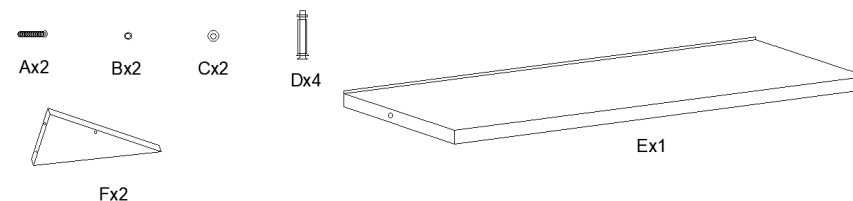

ZUSAMMENBAUEN DES PRODUKTS | ASSEMBLING THE EQUIPMENT | SKŁADANIE SPRZĘTU | SKLÁDÁNÍ ZAŘÍZENÍ
ASSEMBLAGE DU PRODUIT | MONTAGGIO DEL PRODOTTO | MONTAJE DEL PRODUCTO | A FELSZERELÉS ÖSSZECSUKÁSA
SAMLING AF MASKINEN