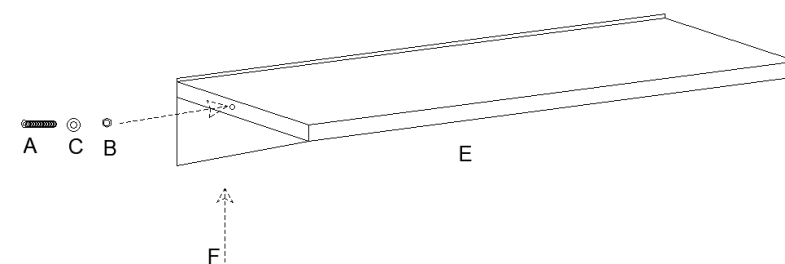

ZUSAMMENBAUEN DES PRODUKTS | ASSEMBLING THE EQUIPMENT | SKŁADANIE SPRZĘTU | SKLÁDÁNÍ ZAŘÍZENÍ
ASSEMBLAGE DU PRODUIT | MONTAGGIO DEL PRODOTTO | MONTAJE DEL PRODUCTO | A FELSZERELÉS ÖSSZECSUKÁSA
SAMLING AF MASKINEN