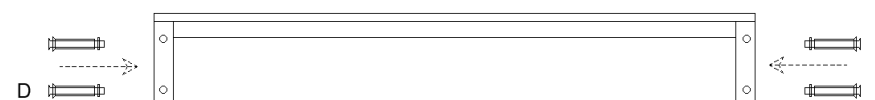

ZUSAMMENBAUEN DES PRODUKTS | ASSEMBLING THE EQUIPMENT | SKŁADANIE SPRZĘTU | SKLÁDÁNÍ ZAŘÍZENÍ
ASSEMBLAGE DU PRODUIT | MONTAGGIO DEL PRODOTTO | MONTAJE DEL PRODUCTO | A FELSZERELÉS ÖSSZECSUKÁSA
SAMLING AF MASKINEN