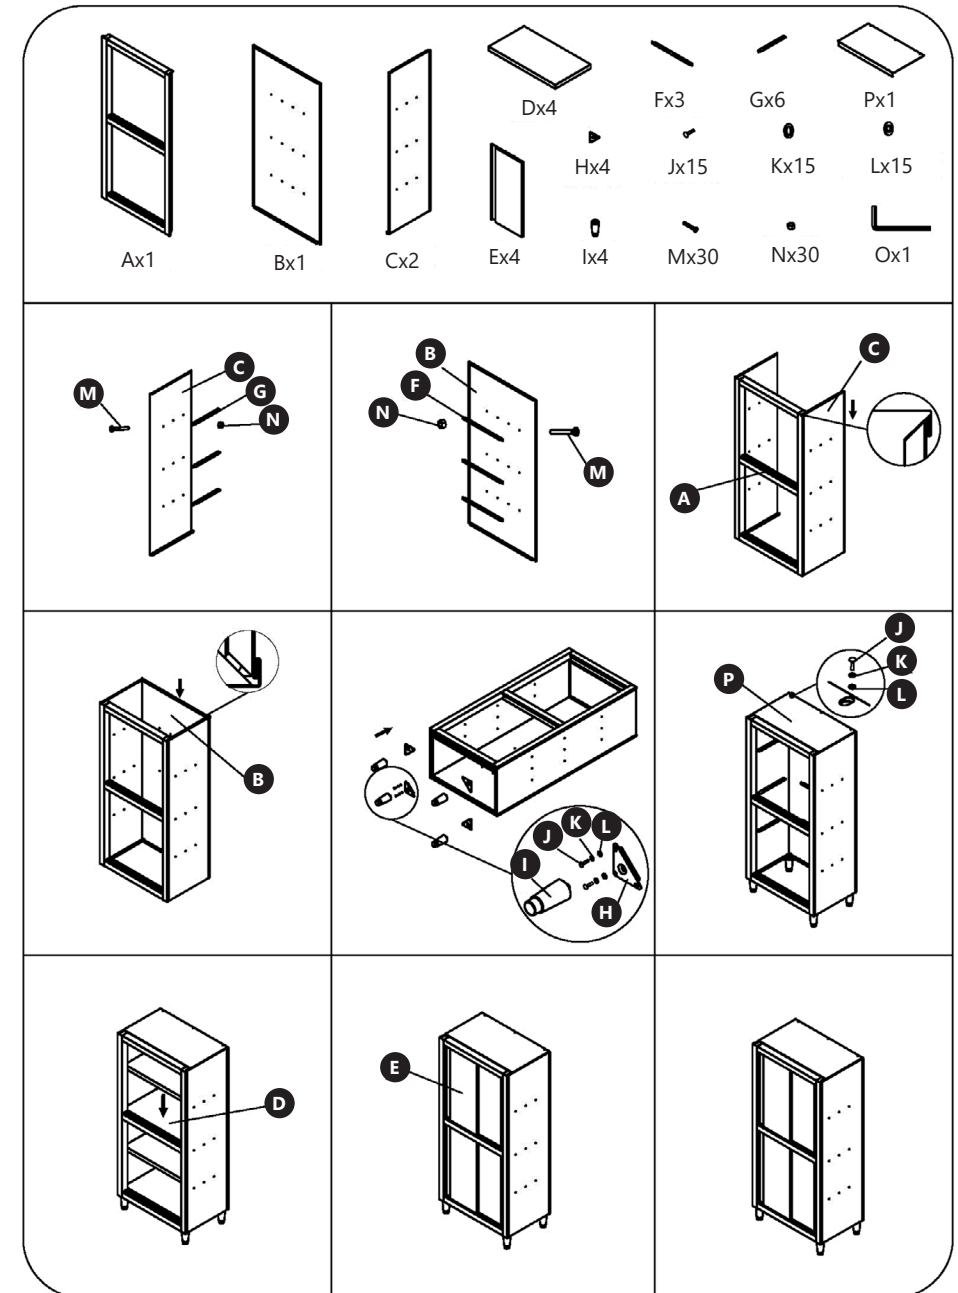

PRODUKTNAME	EDELSTAHL GESCHIRRSCHRANK
PRODUCT NAME	STAINLESS STEEL DISH CABINET
NAZWA PRODUKTU	SZAFKA NA NACZYNIA ZE STALI NIERDZEWNEJ
NÁZEV VÝROBKU	SKŘÍŇKA NA NÁDOBÍ Z UŠLECHTILÉ OCELI
NOM DU PRODUIT	ARMOIRE À VAISSELLE EN ACIER INOXYDABLE
NOME DEL PRODOTTO	CREDENZA PER CUCINA IN ACCIAIO INOX
NOMBRE DEL PRODUCTO	ALACENA DE ACERO INOXIDABLE
MODELL	
PRODUCT MODEL	
MODEL PRODUKTU	RCDC-80
MODEL VÝROBKU	RCDC-100
MODÈLE	RCDC-120
MODELLO	
MODELO	
HERSTELLER	
MANUFACTURER	
PRODUCENT	
VÝROBCE	EXPONDO POLSKA SP. Z O.O. SP. K.
FABRICANT	
PRODUTTORE	
FABRICANTE	
ANSCHRIFT DES HERSTELLERS	
MANUFACTURER ADDRESS	
ADRES PRODUCENTA	
ADRESA VÝROBCE	UL. NOWY KISIELIN-INNOWACYJNA 7, 66-002 ZIELONA GÓRA, POLAND, EU
ADRESSE DU FABRICANT	
INDIRIZZO DEL PRODUTTORE	
DIRECCIÓN DEL FABRICANTE	

ZUSAMMENBAUEN DES PRODUKTS | ASSEMBLING THE EQUIPMENT | SKŁADANIE SPRZĘTU | SKLÁDÁNÍ ZAŘÍZENÍ
ASSEMBLAGE DU PRODUIT | MONTAGGIO DEL PRODOTTO | MONTAJE DEL PRODUCTO