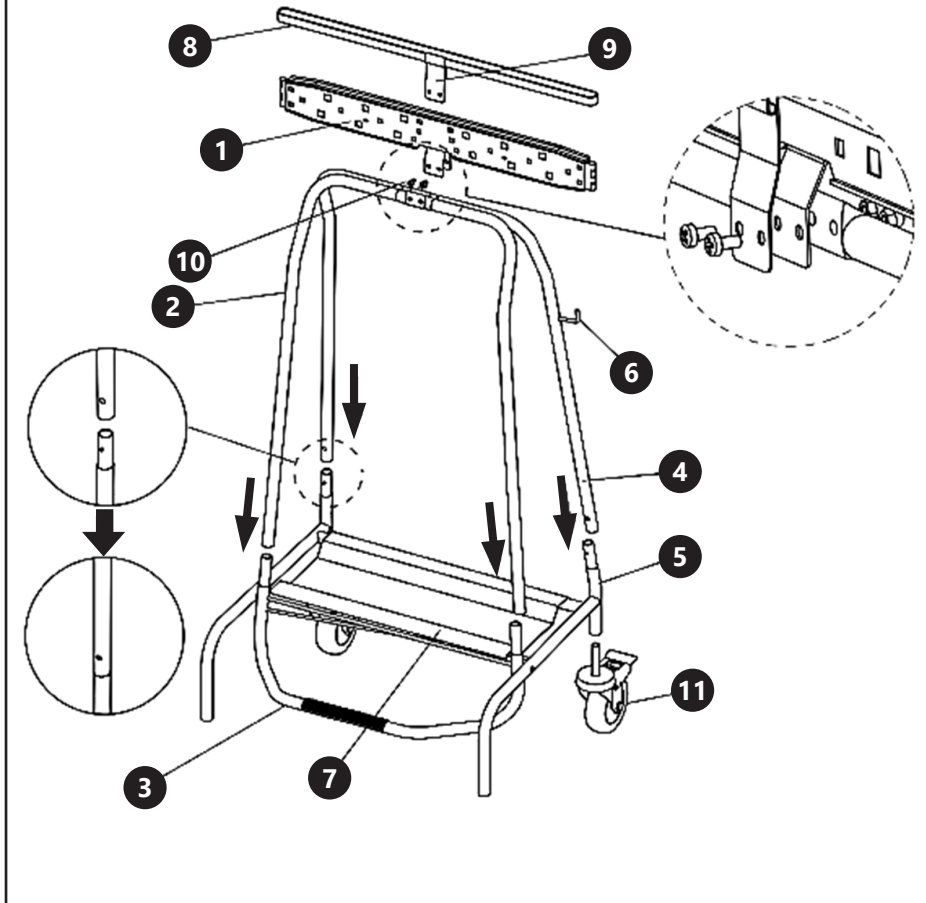

RC_RSC_02

NOTES/NOTIZIEN