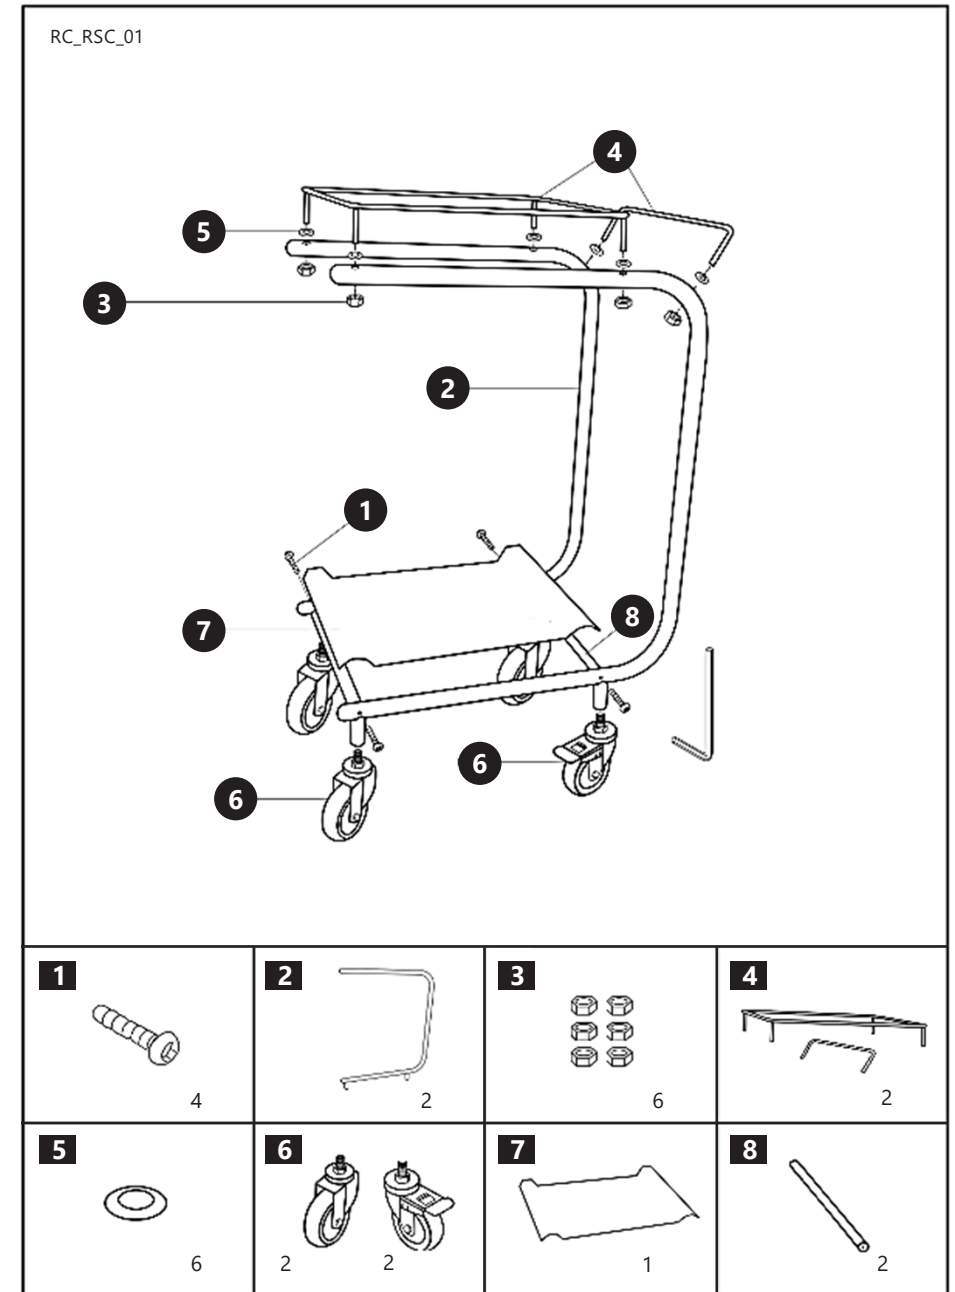

PRODUKTNAME	MÜLLSACKSTÄNDER AUF RÄDERN
PRODUCT NAME	REFUSE SACK CART
NAZWA PRODUKTU	STOJAK NA WORKI NA ŚMIECI NA KÓŁKACH
NÁZEV VÝROBKU	STOJAN NA ODPADKY NA KOLEČKÁCH
NOM DU PRODUIT	SUPPORT ROULANT POUR SAC À ORDURES
NOME DEL PRODOTTO	SUPPORTO SU RUOTE PER SACCHETTO IMMONDIZIA
NOMBRE DEL PRODUCTO	SOPORTE CON RUEDAS PARA BOLSAS DE BASURA
MODELL	
PRODUCT MODEL	
MODEL PRODUKTU	RC_RSC_01A
MODEL VÝROBKU	RC_RSC_02A
MODÈLE	
MODELLO	
MODELO	
HERSTELLER	
MANUFACTURER	
PRODUCENT	
VÝROBCE	EXPONDO POLSKA SP. Z O.O. SP. K.
FABRICANT	
PRODUTTORE	
FABRICANTE	
ANSCHRIFT DES HERSTELLERS	
MANUFACTURER ADDRESS	
ADRES PRODUCENTA	
ADRESA VÝROBCE	UL. NOWY KISIELIN – INNOWACYJNA 7, 66-002 ZIELONA GÓRA | POLAND, EU
ADRESSE DU FABRICANT	
INDIRIZZO DEL PRODUTTORE	
DIRECCIÓN DEL FABRICANTE	

ZUSAMMENBAUEN DES PRODUKTS | ASSEMBLING THE EQUIPMENT | SKŁADANIE SPRZĘTU | SKLÁDÁNÍ ZAŘÍZENÍ
ASSEMBLAGE DU PRODUIT | MONTAGGIO DEL PRODOTTO | MONTAJE DEL PRODUCTO