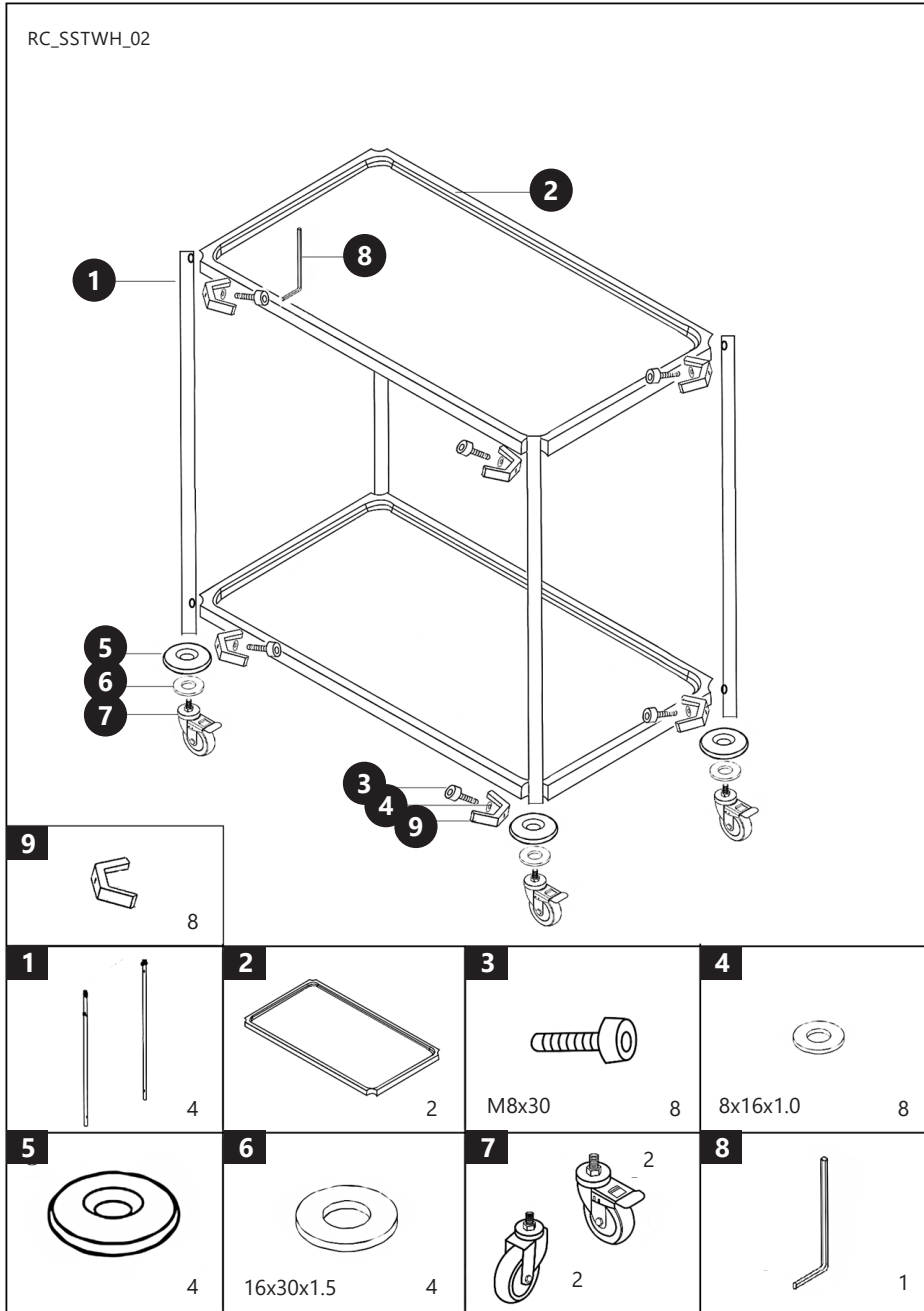

RC_SSTWH_02

NOTES/NOTIZIEN