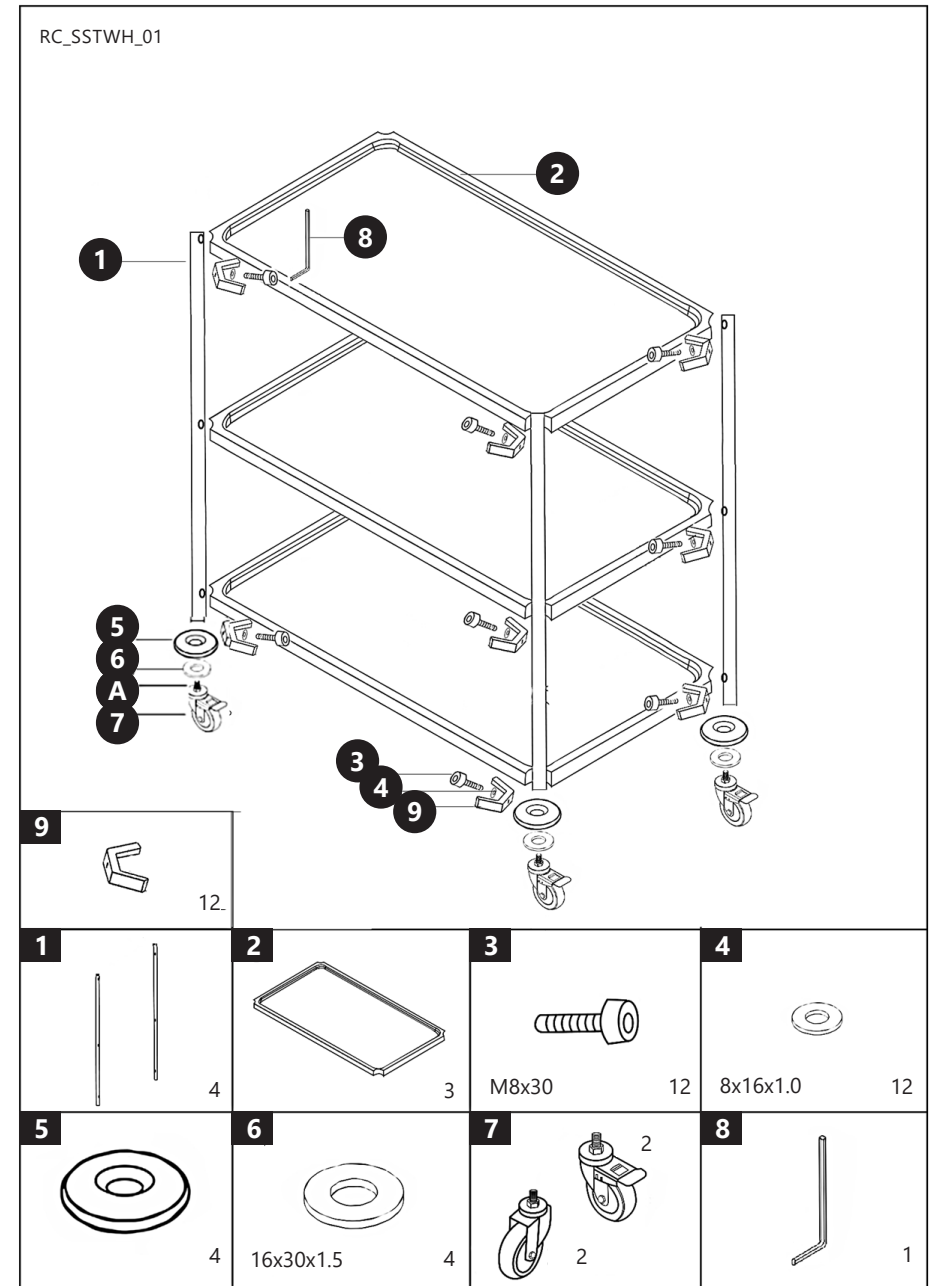

ZUSAMMENBAUEN DES PRODUKTS | ASSEMBLING THE EQUIPMENT | SKŁADANIE SPRZĘTU | SKLÁDÁNÍ ZAŘÍZENÍ
ASSEMBLAGE DU PRODUIT | MONTAGGIO DEL PRODOTTO | MONTAJE DEL PRODUCTO