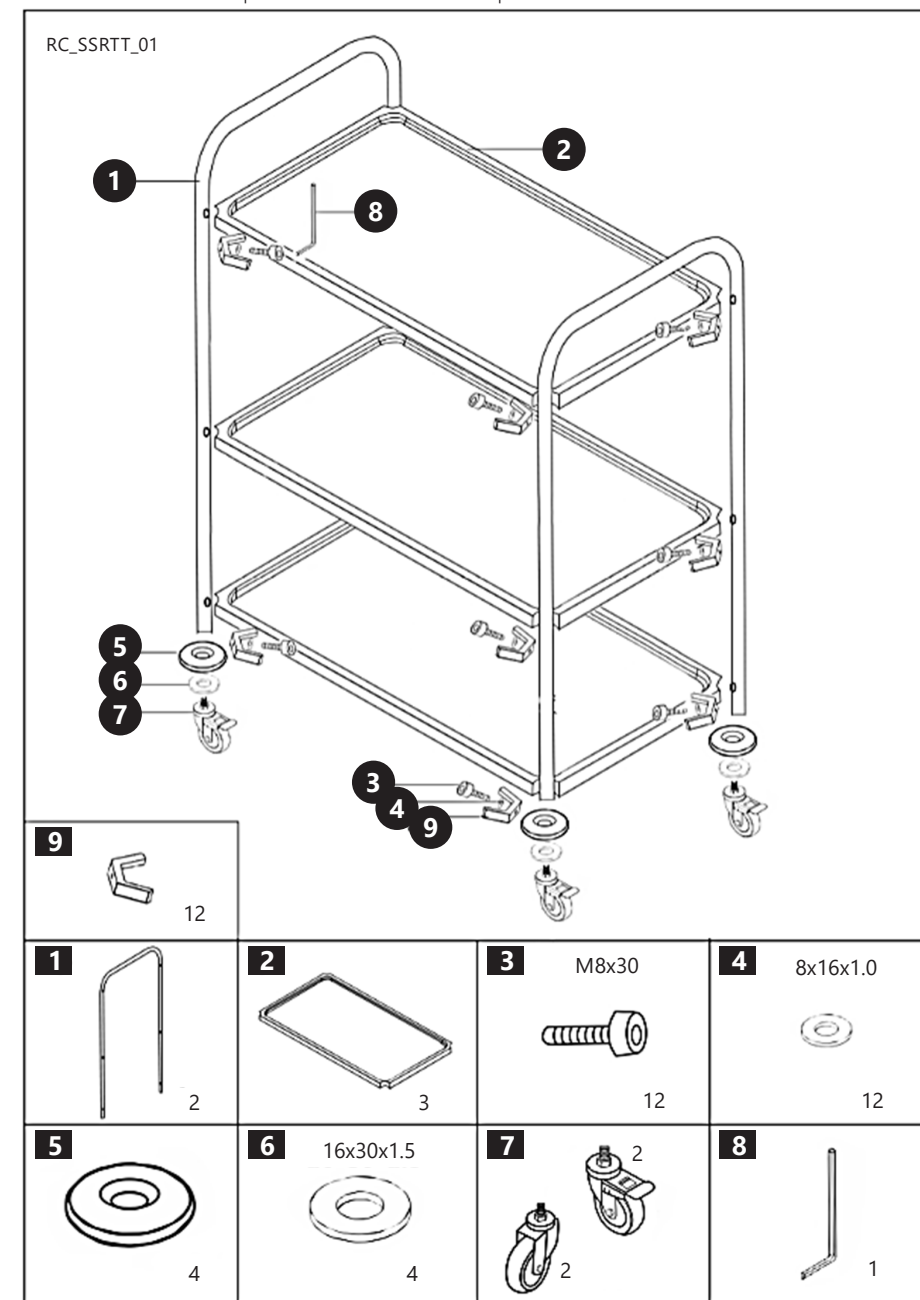

ZUSAMMENBAUEN DES PRODUKTS | ASSEMBLING THE EQUIPMENT | SKŁADANIE SPRZĘTU | SKŁADÁNÍ ZAŘÍZENÍ
ASSEMBLAGE DU PRODUIT | MONTAGGIO DEL PRODOTTO | MONTAJE DEL PRODUCTO