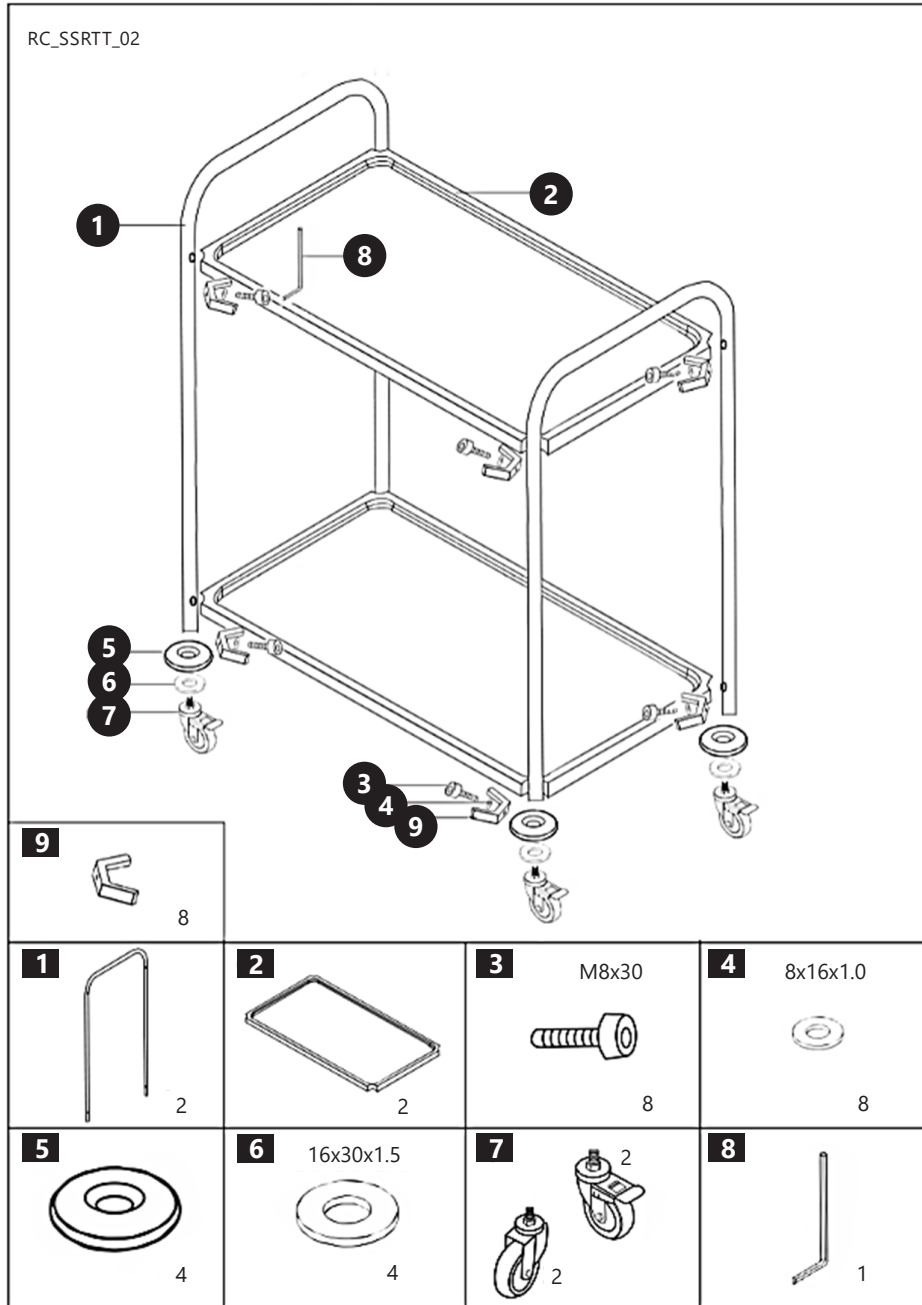

RC_SSRTT_02

NOTES/NOTIZIEN