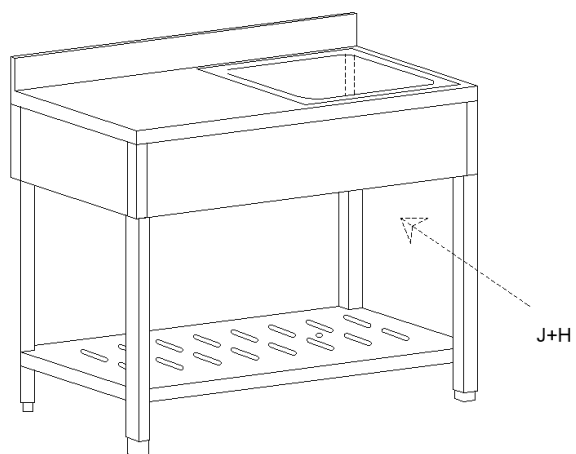

PRODUKTNAME	EDELSTAHLSPÜLTISCH 120x60 CM MIT REGAL	EDELSTAHLSPÜLTISCH 140x70 CM MIT REGAL
PRODUCT NAME	STAINLESS STEEL SINK 120x60 CM WITH SHELF	STAINLESS STEEL SINK 140x70 CM WITH SHELF
NAZWA PRODUKTU	ZLEW ZE STALI NIERDZEWNEJ 120x60 Z PÓŁKĄ	ZLEW ZE STALI NIERDZEWNEJ 140x70 Z PÓŁKĄ
NÁZEV VÝROBKU	NEREZOVÝ DŘEZ 120x60 CM S POLICÍ	NEREZOVÝ DŘEZ 140x70 CM S POLICÍ
NOM DU PRODUIT	ÉVIER EN INOX AVEC ÉTAGÈRE 120x60 CM	ÉVIER EN INOX AVEC ÉTAGÈRE 140x70 CM
NOME DEL PRODOTTO	TAVOLO ACCIAIO INOX 120x60 CM CON LAVELLO E SCAFFALE	TAVOLO ACCIAIO INOX 140x70 CM CON LAVELLO E SCAFFALE
NOMBRE DEL PRODUCTO	FREGADERO DE ACERO INOXIDABLE DE 120 X 60 CON ESTANTE	FREGADERO DE ACERO INOXIDABLE DE 140x70 CON ESTANTE
MODELL		
PRODUCT MODEL		
MODEL PRODUKTU		
MODEL VÝROBKU	RCSSS-120X60-S	RCSSS-140X70-S
MODÈLE		
MODELLO		
MODELO		
HERSTELLER		
MANUFACTURER		
PRODUCENT		
VÝROBCE	EXPONDO POLSKA SP. Z O.O. SP. K.	
FABRICANT		
PRODUTTORE		
FABRICANTE		
ANSCHRIFT DES HERSTELLERS		
MANUFACTURER ADDRESS		
ADRES PRODUCENTA		
ADRESA VÝROBCE	UL. NOWY KISIELIN-INNOWACYJNA 7, 66-002 ZIELONA GÓRA POLAND, EU	
ADRESSE DU FABRICANT		
INDIRIZZO DEL PRODUTTORE		
DIRECCIÓN DEL FABRICANTE		

ZUSAMMENBAUEN DES PRODUKTS | ASSEMBLING THE EQUIPMENT | SKŁADANIE SPRZĘTU | SKLÁDÁNÍ ZAŘÍZENÍ
 ASSEMBLAGE DU PRODUIT | MONTAGGIO DEL PRODOTTO | MONTAJE DEL PRODUCTO

Ex1

Fx1

1

2

3

4

UNSER HAUPTZIEL IST DIE ZUFRIEDENHEIT UNSERER KUNDEN!
BEI FRAGEN KONTAKTIEREN SIE UNS BITTE UNTER: