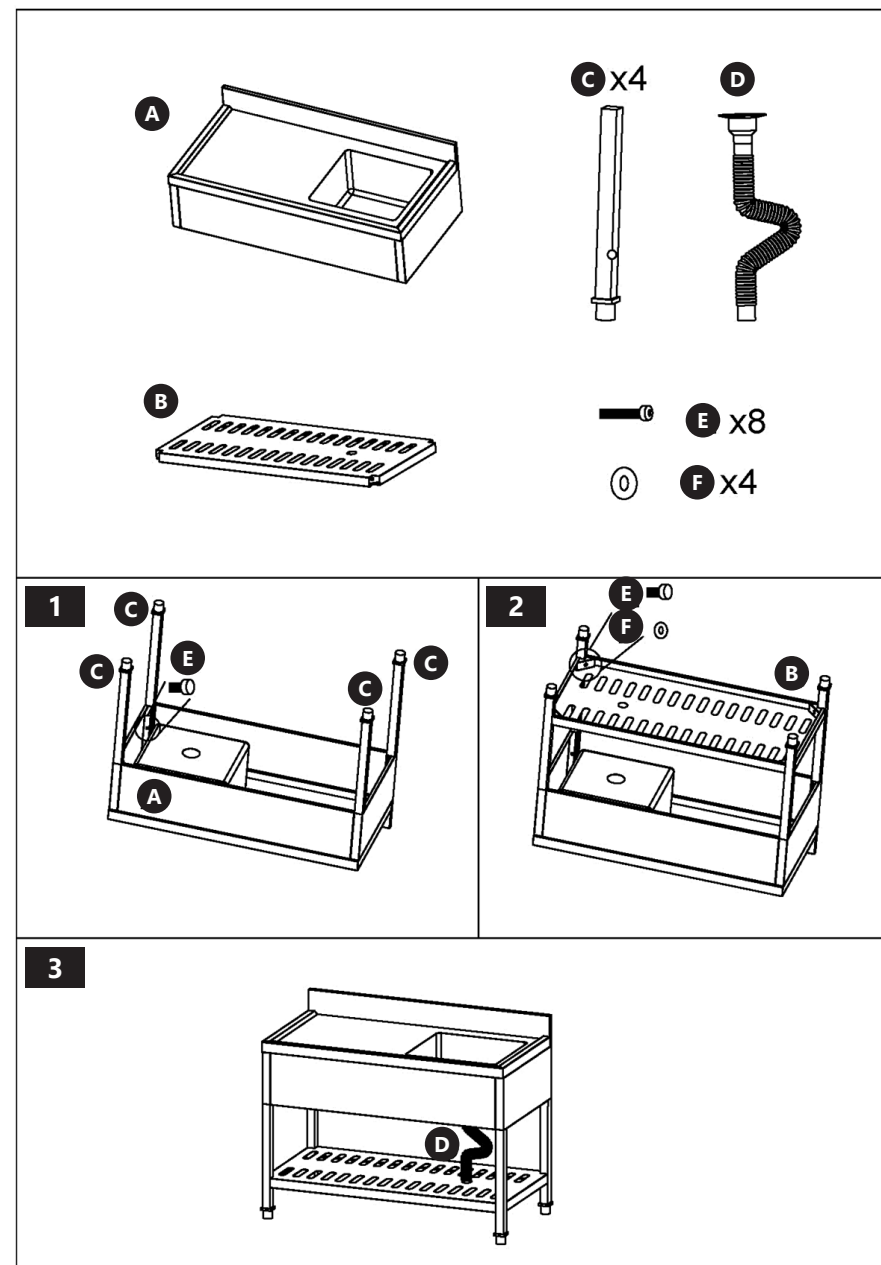

PRODUKTNAME	EDELSTAHLSPÜLTISCH 120x60 CM MIT REGAL	EDELSTAHLSPÜLTISCH 140x70 CM MIT REGAL
PRODUCT NAME	STAINLESS STEEL SINK 120x60 CM WITH SHELF	STAINLESS STEEL SINK 140x70 CM WITH SHELF
NAZWA PRODUKTU	ZLEW ZE STALI NIERDZEWNEJ 120x60 Z PÓŁKĄ	ZLEW ZE STALI NIERDZEWNEJ 140x70 Z PÓŁKĄ
NÁZEV VÝROBKU	NEREZOVÝ DŘEZ 120x60 CM S POLICÍ	NEREZOVÝ DŘEZ 140x70 CM S POLICÍ
NOM DU PRODUIT	ÉVIER EN INOX AVEC ÉTAGÈRE 120x60 CM	ÉVIER EN INOX AVEC ÉTAGÈRE 140x70 CM
NOME DEL PRODOTTO	TAVOLO ACCIAIO INOX 120x60 CM CON LAVELLO E SCAFFALE	TAVOLO ACCIAIO INOX 140x70 CM CON LAVELLO E SCAFFALE
NOMBRE DEL PRODUCTO	FREGADERO DE ACERO INOXIDABLE DE 120 X 60 CON ESTANTE	FREGADERO DE ACERO INOXIDABLE DE 140x70 CON ESTANTE
MODELL		
PRODUCT MODEL		
MODEL PRODUKTU		
MODEL VÝROBKU	RCSSS-120X60-S	RCSSS-140X70-S
MODÈLE		
MODELLO		
MODELO		
HERSTELLER		
MANUFACTURER		
PRODUCENT		
VÝROBCE	EXPONDO POLSKA SP. Z O.O. SP. K.	
FABRICANT		
PRODUTTORE		
FABRICANTE		
ANSCHRIFT DES HERSTELLERS		
MANUFACTURER ADDRESS		
ADRES PRODUCENTA		
ADRESA VÝROBCE	UL. NOWY KISIELIN-INNOWACYJNA 7, 66-002 ZIELONA GÓRA | POLAND, EU	
ADRESSE DU FABRICANT		
INDIRIZZO DEL PRODUTTORE		
DIRECCIÓN DEL FABRICANTE		

ZUSAMMENBAUEN DES PRODUKTS | ASSEMBLING THE EQUIPMENT | SKŁADANIE SPRZĘTU | SKLÁDÁNÍ ZAŘÍZENÍ
ASSEMBLAGE DU PRODUIT | MONTAGGIO DEL PRODOTTO | MONTAJE DEL PRODUCTO