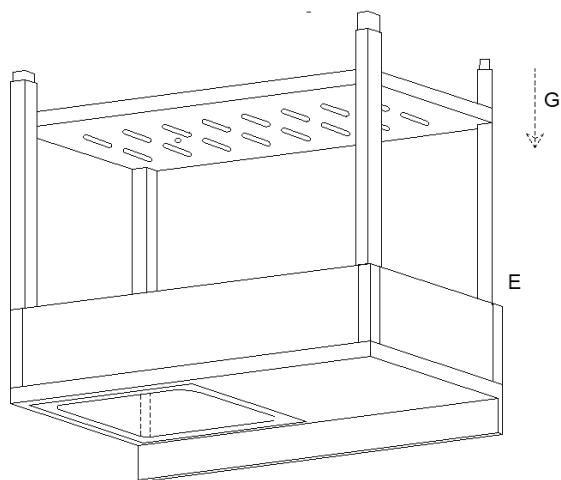

PRODUKTNAME	EDELSTAHLSPÜLTISCH 120x60 CM MIT REGAL	EDELSTAHLSPÜLTISCH 140x70 CM MIT REGAL
PRODUCT NAME	STAINLESS STEEL SINK 120x60 CM WITH SHELF	STAINLESS STEEL SINK 140x70 CM WITH SHELF
NAZWA PRODUKTU	ZLEW ZE STALI NIERDZEWNEJ 120x60 Z PÓŁKĄ	ZLEW ZE STALI NIERDZEWNEJ 140x70 Z PÓŁKĄ
NÁZEV VÝROBKU	NEREZOVÝ DŘEZ 120x60 CM S POLICÍ	NEREZOVÝ DŘEZ 140x70 CM S POLICÍ
NOM DU PRODUIT	ÉVIER EN INOX AVEC ÉTAGÈRE 120x60 CM	ÉVIER EN INOX AVEC ÉTAGÈRE 140x70 CM
NOME DEL PRODOTTO	TAVOLO ACCIAIO INOX 120x60 CM CON LAVELLO E SCAFFALE	TAVOLO ACCIAIO INOX 140x70 CM CON LAVELLO E SCAFFALE
NOMBRE DEL PRODUCTO	FREGADERO DE ACERO INOXIDABLE DE 120 X 60 CON ESTANTE	FREGADERO DE ACERO INOXIDABLE DE 140x70 CON ESTANTE
MODELL		
PRODUCT MODEL		
MODEL PRODUKTU		
MODEL VÝROBKU	RCSSS-120X60-S	RCSSS-140X70-S
MODÈLE		
MODELLO		
MODELO		
HERSTELLER		
MANUFACTURER		
PRODUCENT		
VÝROBCE	EXPONDO POLSKA SP. Z O.O. SP. K.	
FABRICANT		
PRODUTTORE		
FABRICANTE		
ANSCHRIFT DES HERSTELLERS		
MANUFACTURER ADDRESS		
ADRES PRODUCENTA		
ADRESA VÝROBCE	UL. NOWY KISIELIN-INNOWACYJNA 7, 66-002 ZIELONA GÓRA POLAND, EU	
ADRESSE DU FABRICANT		
INDIRIZZO DEL PRODUTTORE		
DIRECCIÓN DEL FABRICANTE		

ZUSAMMENBAUEN DES PRODUKTS | ASSEMBLING THE EQUIPMENT | SKŁADANIE SPRZĘTU | SKLÁDÁNÍ ZAŘÍZENÍ
 ASSEMBLAGE DU PRODUIT | MONTAGGIO DEL PRODOTTO | MONTAJE DEL PRODUCTO

Ex1

Fx1

1

2

3

4

UNSER HAUPTZIEL IST DIE ZUFRIEDENHEIT UNSERER KUNDEN!
BEI FRAGEN KONTAKTIEREN SIE UNS BITTE UNTER: