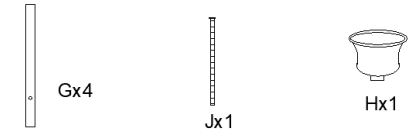

PRODUKTNAME	EDELSTAHLSPÜLTISCH 120x60 CM MIT REGAL	EDELSTAHLSPÜLTISCH 140x70 CM MIT REGAL
PRODUCT NAME	STAINLESS STEEL SINK 120x60 CM WITH SHELF	STAINLESS STEEL SINK 140x70 CM WITH SHELF
NAZWA PRODUKTU	ZLEW ZE STALI NIERDZEWNEJ 120x60 Z PÓŁKĄ	ZLEW ZE STALI NIERDZEWNEJ 140x70 Z PÓŁKĄ
NÁZEV VÝROBKU	NEREZOVÝ DŘEZ 120x60 CM S POLICÍ	NEREZOVÝ DŘEZ 140x70 CM S POLICÍ
NOM DU PRODUIT	ÉVIER EN INOX AVEC ÉTAGÈRE 120x60 CM	ÉVIER EN INOX AVEC ÉTAGÈRE 140x70 CM
NOME DEL PRODOTTO	TAVOLO ACCIAIO INOX 120x60 CM CON LAVELLO E SCAFFALE	TAVOLO ACCIAIO INOX 140x70 CM CON LAVELLO E SCAFFALE
NOMBRE DEL PRODUCTO	FREGADERO DE ACERO INOXIDABLE DE 120 X 60 CON ESTANTE	FREGADERO DE ACERO INOXIDABLE DE 140x70 CON ESTANTE
MODELL		
PRODUCT MODEL		
MODEL PRODUKTU		
MODEL VÝROBKU	RCSSS-120X60-S	RCSSS-140X70-S
MODÈLE		
MODELLO		
MODELO		
HERSTELLER		
MANUFACTURER		
PRODUCENT		
VÝROBCE	EXPONDO POLSKA SP. Z O.O. SP. K.	
FABRICANT		
PRODUTTORE		
FABRICANTE		
ANSCHRIFT DES HERSTELLERS		
MANUFACTURER ADDRESS		
ADRES PRODUCENTA		
ADRESA VÝROBCE	UL. NOWY KISIELIN-INNOWACYJNA 7, 66-002 ZIELONA GÓRA | POLAND, EU	
ADRESSE DU FABRICANT		
INDIRIZZO DEL PRODUTTORE		
DIRECCIÓN DEL FABRICANTE		

ZUSAMMENBAUEN DES PRODUKTS | ASSEMBLING THE EQUIPMENT | SKŁADANIE SPRZĘTU | SKLÁDÁNÍ ZAŘÍZENÍ
ASSEMBLAGE DU PRODUIT | MONTAGGIO DEL PRODOTTO | MONTAJE DEL PRODUCTO

Ex1