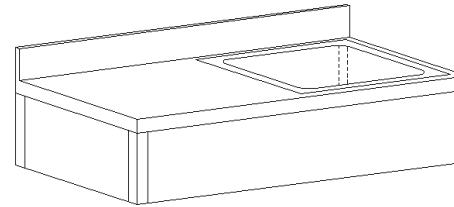

PRODUKTNAME	EDELSTAHLSPÜLTISCH 120x60 CM MIT REGAL	EDELSTAHLSPÜLTISCH 140x70 CM MIT REGAL
PRODUCT NAME	STAINLESS STEEL SINK 120x60 CM WITH SHELF	STAINLESS STEEL SINK 140x70 CM WITH SHELF
NAZWA PRODUKTU	ZLEW ZE STALI NIERDZEWNEJ 120x60 Z PÓŁKĄ	ZLEW ZE STALI NIERDZEWNEJ 140x70 Z PÓŁKĄ
NÁZEV VÝROBKU	NEREZOVÝ DŘEZ 120x60 CM S POLICÍ	NEREZOVÝ DŘEZ 140x70 CM S POLICÍ
NOM DU PRODUIT	ÉVIER EN INOX AVEC ÉTAGÈRE 120x60 CM	ÉVIER EN INOX AVEC ÉTAGÈRE 140x70 CM
NOME DEL PRODOTTO	TAVOLO ACCIAIO INOX 120x60 CM CON LAVELLO E SCAFFALE	TAVOLO ACCIAIO INOX 140x70 CM CON LAVELLO E SCAFFALE
NOMBRE DEL PRODUCTO	FREGADERO DE ACERO INOXIDABLE DE 120 X 60 CON ESTANTE	FREGADERO DE ACERO INOXIDABLE DE 140x70 CON ESTANTE
MODELL		
PRODUCT MODEL		
MODEL PRODUKTU		
MODEL VÝROBKU	RCSSS-120X60-S	RCSSS-140X70-S
MODÈLE		
MODELLO		
MODELO		
HERSTELLER		
MANUFACTURER		
PRODUCENT		
VÝROBCE	EXPONDO POLSKA SP. Z O.O. SP. K.	
FABRICANT		
PRODUTTORE		
FABRICANTE		
ANSCHRIFT DES HERSTELLERS		
MANUFACTURER ADDRESS		
ADRES PRODUCENTA		
ADRESA VÝROBCE	UL. NOWY KISIELIN-INNOWACYJNA 7, 66-002 ZIELONA GÓRA | POLAND, EU	
ADRESSE DU FABRICANT		
INDIRIZZO DEL PRODUTTORE		
DIRECCIÓN DEL FABRICANTE		

ZUSAMMENBAUEN DES PRODUKTS | ASSEMBLING THE EQUIPMENT | SKŁADANIE SPRZĘTU | SKLÁDÁNÍ ZAŘÍZENÍ
ASSEMBLAGE DU PRODUIT | MONTAGGIO DEL PRODOTTO | MONTAJE DEL PRODUCTO

Ex1