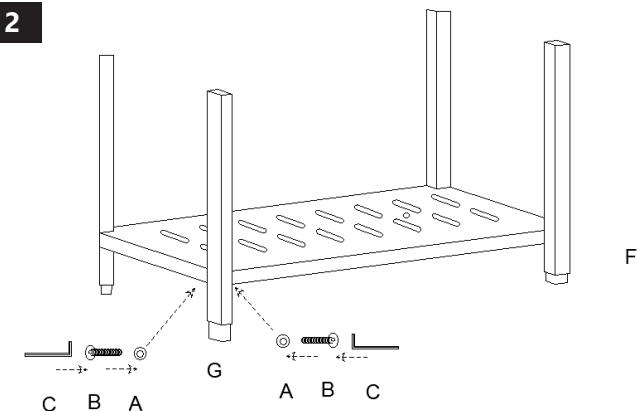

PRODUKTNAME	EDELSTAHLSPÜLTISCH 120x60 CM MIT REGAL	EDELSTAHLSPÜLTISCH 140x70 CM MIT REGAL
PRODUCT NAME	STAINLESS STEEL SINK 120x60 CM WITH SHELF	STAINLESS STEEL SINK 140x70 CM WITH SHELF
NAZWA PRODUKTU	ZLEW ZE STALI NIERDZEWNEJ 120x60 Z PÓŁKĄ	ZLEW ZE STALI NIERDZEWNEJ 140x70 Z PÓŁKĄ
NÁZEV VÝROBKU	NEREZOVÝ DŘEZ 120x60 CM S POLICÍ	NEREZOVÝ DŘEZ 140x70 CM S POLICÍ
NOM DU PRODUIT	ÉVIER EN INOX AVEC ÉTAGÈRE 120x60 CM	ÉVIER EN INOX AVEC ÉTAGÈRE 140x70 CM
NOME DEL PRODOTTO	TAVOLO ACCIAIO INOX 120x60 CM CON LAVELLO E SCAFFALE	TAVOLO ACCIAIO INOX 140x70 CM CON LAVELLO E SCAFFALE
NOMBRE DEL PRODUCTO	FREGADERO DE ACERO INOXIDABLE DE 120 X 60 CON ESTANTE	FREGADERO DE ACERO INOXIDABLE DE 140x70 CON ESTANTE
MODELL		
PRODUCT MODEL		
MODEL PRODUKTU		
MODEL VÝROBKU	RCSSS-120X60-S	RCSSS-140X70-S
MODÈLE		
MODELLO		
MODELO		
HERSTELLER		
MANUFACTURER		
PRODUCENT		
VÝROBCE	EXPONDO POLSKA SP. Z O.O. SP. K.	
FABRICANT		
PRODUTTORE		
FABRICANTE		
ANSCHRIFT DES HERSTELLERS		
MANUFACTURER ADDRESS		
ADRES PRODUCENTA		
ADRESA VÝROBCE	UL. NOWY KISIELIN-INNOWACYJNA 7, 66-002 ZIELONA GÓRA POLAND, EU	
ADRESSE DU FABRICANT		
INDIRIZZO DEL PRODUTTORE		
DIRECCIÓN DEL FABRICANTE		

ZUSAMMENBAUEN DES PRODUKTS | ASSEMBLING THE EQUIPMENT | SKŁADANIE SPRZĘTU | SKLÁDÁNÍ ZAŘÍZENÍ
 ASSEMBLAGE DU PRODUIT | MONTAGGIO DEL PRODOTTO | MONTAJE DEL PRODUCTO

Ex1

Fx1

1

2

3

4

UNSER HAUPTZIEL IST DIE ZUFRIEDENHEIT UNSERER KUNDEN!
BEI FRAGEN KONTAKTIEREN SIE UNS BITTE UNTER: