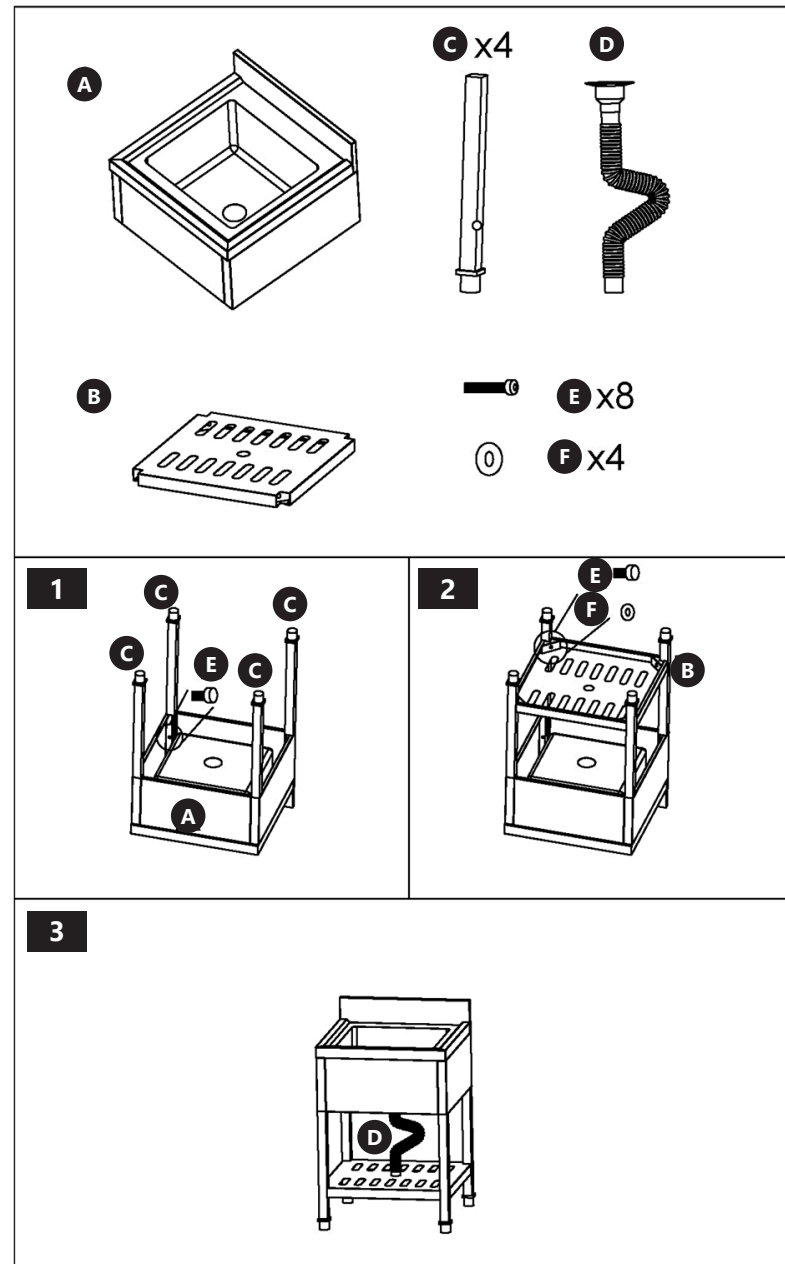

PRODUKTNAME	EDELSTAHLSPÜLTISCH 70 X 70 CM MIT REGAL
PRODUCT NAME	STAINLESS STEEL SINK 70X70 CM WITH SHELF
NAZWA PRODUKTU	ZLEW ZE STALI NIERDZEWNEJ 70X70 Z PÓŁKĄ
NÁZEV VÝROBKU	NEREZOVÝ DŘEZ 70 X 70 CM S POLICÍ
NOM DU PRODUIT	ÉVIER EN INOX AVEC ÉTAGÈRE 70 X 70 CM
NOME DEL PRODOTTO	TAVOLO ACCIAIO INOX 70 X 70 CM CON LAVELLO E SCAFFALE
NOMBRE DEL PRODUCTO	FREGADERO DE ACERO INOXIDABLE DE 70 X 70 CON ESTANTE
MODELL	
PRODUCT MODEL	
MODEL PRODUKTU	
MODEL VÝROBKU	RCSSS-70X70-S RCSSS-60X60-S
MODÈLE	
MODELLO	
MODELO	
HERSTELLER	
MANUFACTURER	
PRODUCENT	
VÝROBCE	EXPONDO POLSKA SP. Z O.O. SP. K.
FABRICANT	
PRODUTTORE	
FABRICANTE	
ANSCHRIFT DES HERSTELLERS	
MANUFACTURER ADDRESS	
ADRES PRODUCENTA	
ADRESA VÝROBCE	UL. NOWY KISIELIN-INNOWACYJNA 7, 66-002 ZIELONA GÓRA | POLAND, EU
ADRESSE DU FABRICANT	
INDIRIZZO DEL PRODUTTORE	
DIRECCIÓN DEL FABRICANTE	

ZUSAMMENBAUEN DES PRODUKTS | ASSEMBLING THE EQUIPMENT | SKŁADANIE SPRZĘTU | SKLÁDÁNÍ ZAŘÍZENÍ
ASSEMBLAGE DU PRODUIT | MONTAGGIO DEL PRODOTTO | MONTAJE DEL PRODUCTO