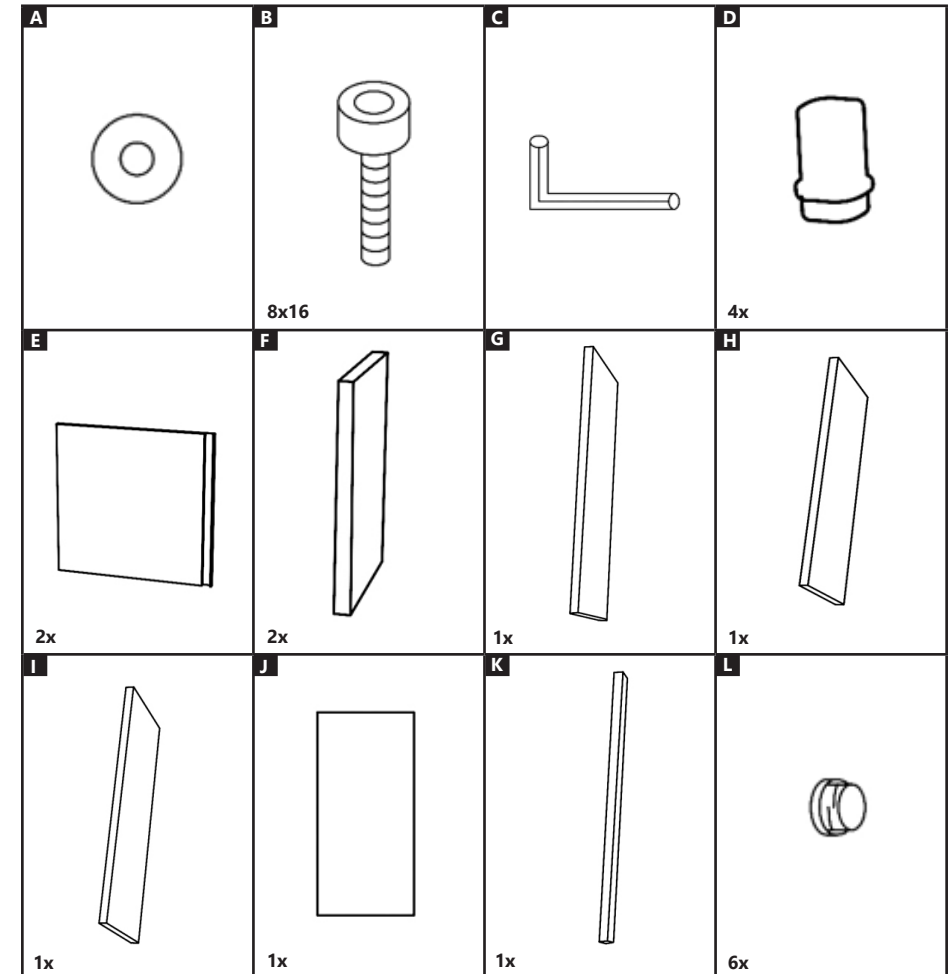

ZUSAMMENBAUEN DES PRODUKTS | ASSEMBLING THE EQUIPMENT | SKŁADANIE SPRZĘTU | SKLÁDÁNÍ ZAŘÍZENÍ
ASSEMBLAGE DU PRODUIT | MONTAGGIO DEL PRODOTTO | MONTAJE DEL PRODUCTO