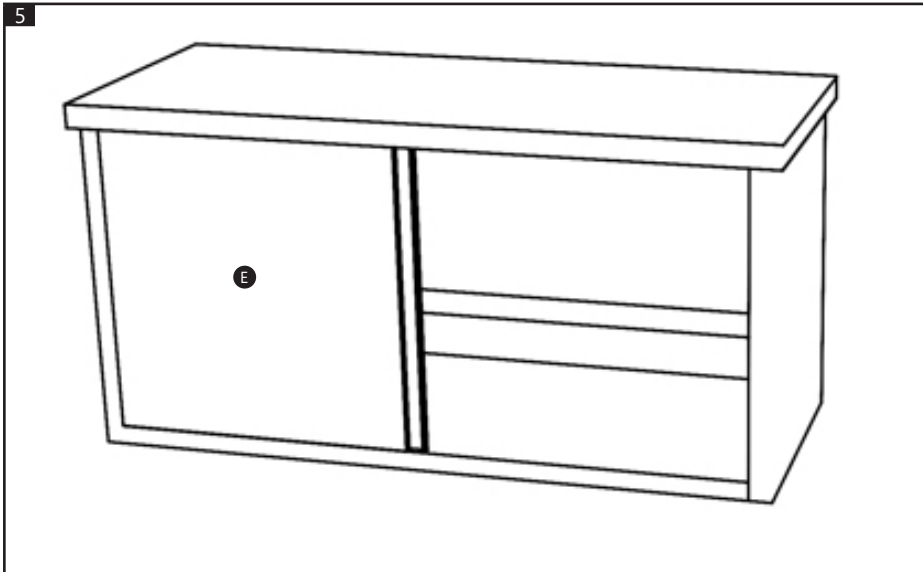

NOTES/NOTIZEN