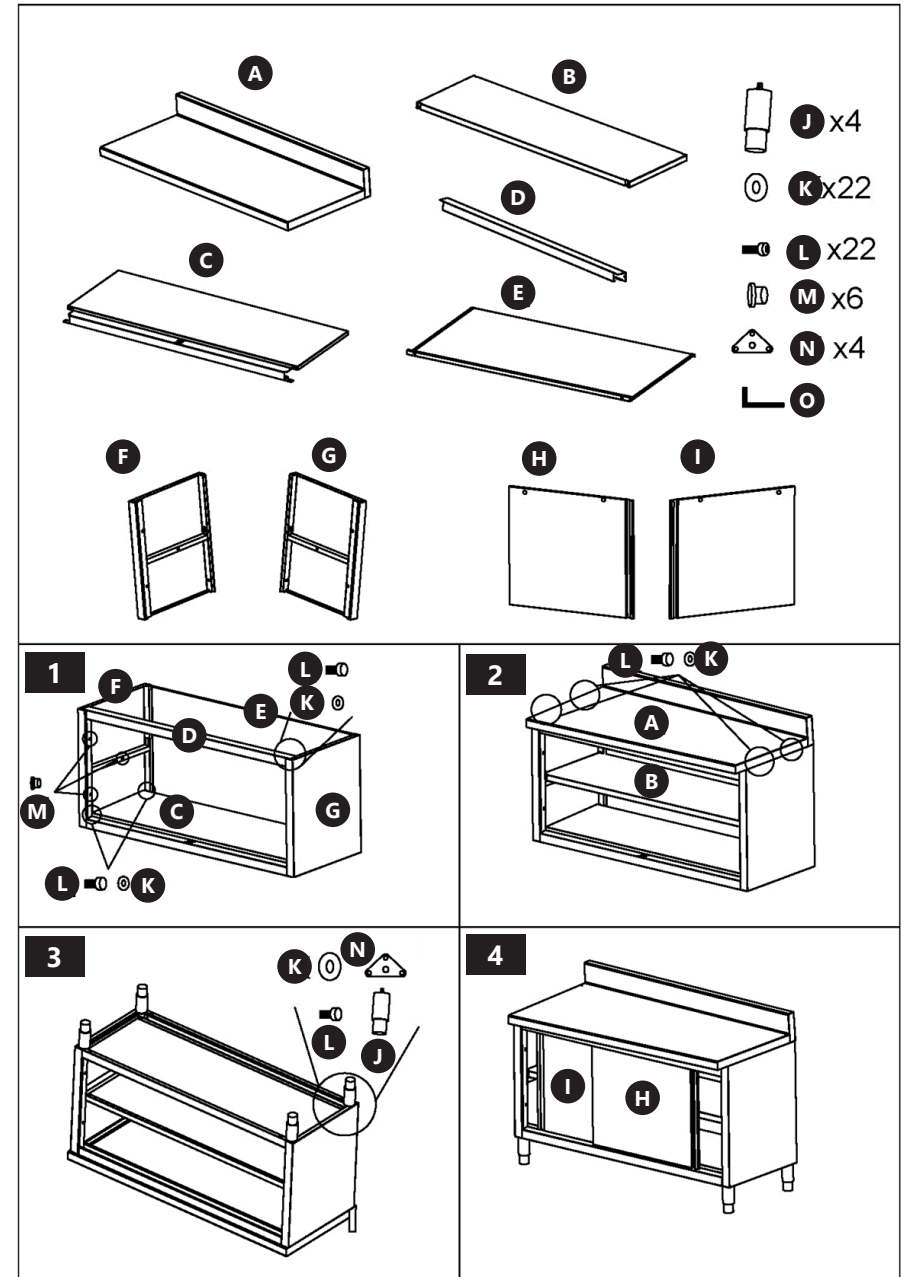

PRODUKTNAME	ARBEITSTISCH AUS EDELSTAHL MIT SCHIEBETÜREN UND AUFKANTUNG
PRODUCT NAME	STAINLESS STEEL WORK TABLE WITH SLIDING DOOR AND BACKSPLASH
NAZWA PRODUKTU	STÓŁ ZE STALI NIERDZEWNEJ Z DRZWIAMI SUWANymi I RANTEM
NÁZEV VÝROBKU	PRACOVNÍ STŮL Z UŠLECHTILÉ OCELI S POSUVNÝMI DVEŘMI A LEMEM
NOM DU PRODUIT	TABLE DE TRAVAIL EN INOX AVEC PORTES COULISSANTES ET DOSSERET
NOME DEL PRODOTTO	TAVOLO DA LAVORO IN ACCIAIO INOX CON PORTE SCORREVOLI E ALZATINA
NOMBRE DEL PRODUCTO	MUEBLE NEUTRO DE ACERO INOXIDABLE DE CON PUERTA CORREDERA Y REBORDE
MODELL	
PRODUCT MODEL	
MODEL PRODUKTU	RCSSCB-200X70-E-B RCSSCB-200X60-E-B RCSSCB-180X70-E-B RCSSCB-180X60-E-B RCSSCB-150X70-E-B RCSSCB-150X60-E-B
MODEL VÝROBKU	
MODÈLE	
MODELLO	
MODELO	
ABMESSUNGEN [CM]	
DIMENSIONS [CM]	
WYMIARY [CM]	200x70 200x60 180x70 180x60 150x70 150x60
ROZMĚRY [CM]	
DIMENSIONS [CM]	
DIMENSIONI [CM]	
DIMENSIONES [CM]	
HERSTELLER	
MANUFACTURER	
PRODUCENT	
VÝROBCE	EXPONDO POLSKA SP. Z O.O. SP. K.
FABRICANT	
PRODUTTORE	
FABRICANTE	
ANSCHRIFT DES HERSTELLERS	
MANUFACTURER ADDRESS	
ADRES PRODUCENTA	
ADRESA VÝROBCE	UL. NOWY KISIELIN-INNOWACYJNA 7, 66-002 ZIELONA GÓRA | POLAND, EU
ADRESSE DU FABRICANT	
INDIRIZZO DEL PRODUTTORE	
DIRECCIÓN DEL FABRICANTE	

ZUSAMMENBAUEN DES PRODUKTS | ASSEMBLING THE EQUIPMENT | SKŁADANIE SPRZĘTU | SKLÁDÁNÍ ZAŘÍZENÍ
ASSEMBLAGE DU PRODUIT | MONTAGGIO DEL PRODOTTO | MONTAJE DEL PRODUCTO