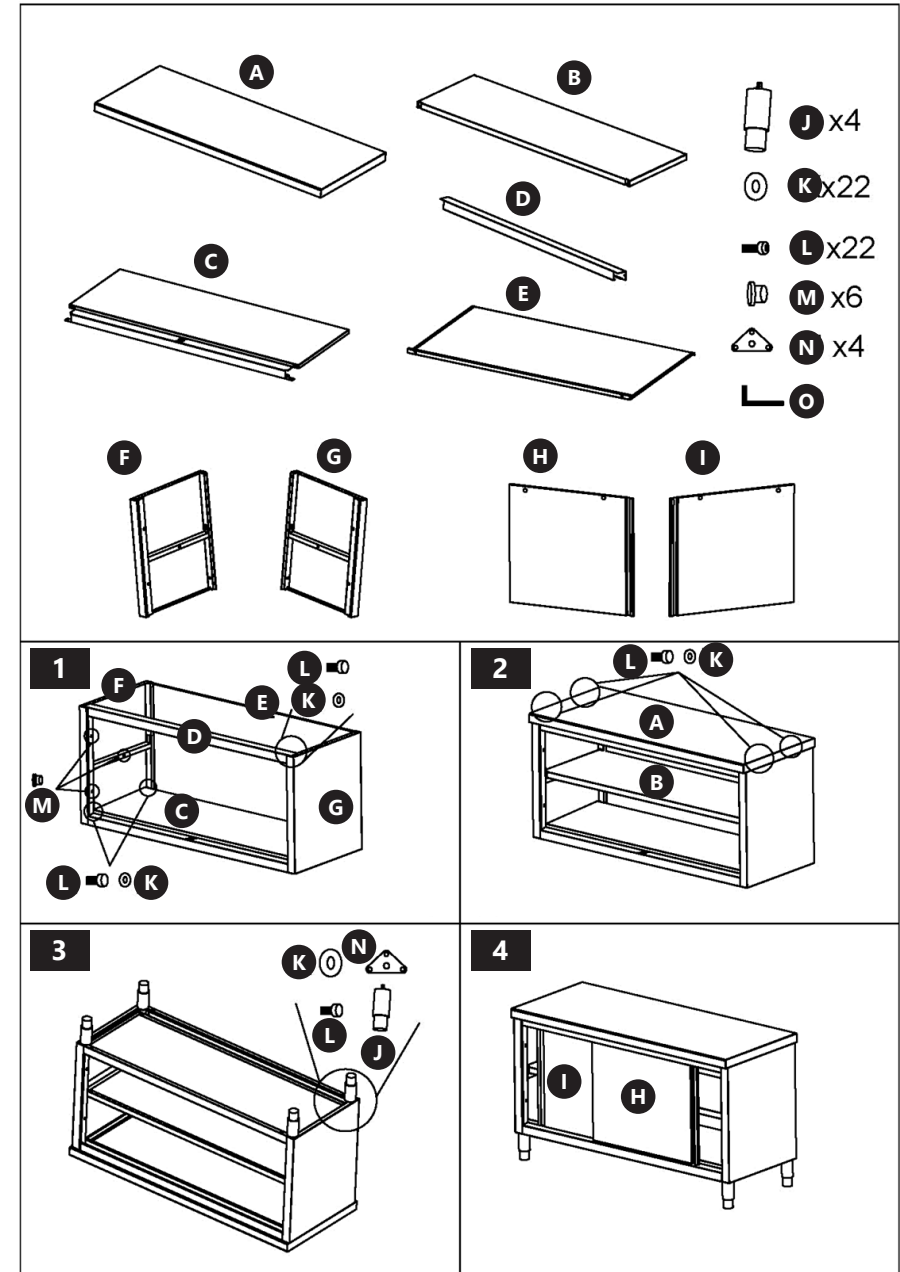

PRODUKTNAME PRODUCT NAME NAZWA PRODUKTU NÁZEV VÝROBKU NOM DU PRODUIT NOME DEL PRODOTTO NOMBRE DEL PRODUCTO	ARBEITSTISCH AUS EDELSTAHL MIT SCHIEBETÜREN STAINLESS STEEL WORK TABLE WITH SLIDING DOOR STÓŁ ZE STALI NIERDZEWNEJ Z DRZWIAMI SUWANYMI PRACOVNÍ STŮL Z UŠLECHTILÉ OCELI S POSUVNYMI DVEŘMI TABLE DE TRAVAIL EN INOX AVEC PORTES COULISSANTES TAVOLO DA LAVORO IN ACCIAIO INOX CON PORTE SCORREVOLI TAVOLO DA LAVORO IN ACCIAIO INOX CON PORTE SCORREVOLI
MODELL PRODUCT MODEL MODEL PRODUKTU MODEL VÝROBKU MODÈLE MODELLO MODELO	RCSSCB-200X70-E RCSSCB-200X60-E RCSSCB-180X70-E RCSSCB-180X60-E RCSSCB-150X70-E RCSSCB-150X60-E
ABMESSUNGEN [CM] DIMENSIONS [CM] WYMIARY [CM] ROZMĚRY [CM] DIMENSIONS [CM] DIMENSIONI [CM] DIMENSIONES [CM]	200x70 200x60 180x70 180x60 150x70 150x60
HERSTELLER MANUFACTURER PRODUCENT VÝROBCE FABRICANT PRODUTTORE FABRICANTE	EXPONDO POLSKA SP. Z O.O. SP. K.
ANSCHRIFT DES HERSTELLERS MANUFACTURER ADDRESS ADRES PRODUCENTA ADRESA VÝROBCE ADRESSE DU FABRICANT INDIRIZZO DEL PRODUTTORE DIRECCIÓN DEL FABRICANTE	UL. NOWY KISIELIN-INNOWACYJNA 7, 66-002 ZIELONA GÓRA | POLAND, EU

ZUSAMMENBAUEN DES PRODUKTS | ASSEMBLING THE EQUIPMENT | SKŁADANIE SPRZĘTU | SKLÁDÁNÍ ZAŘÍZENÍ
ASSEMBLAGE DU PRODUIT | MONTAGGIO DEL PRODOTTO | MONTAJE DEL PRODUCTO