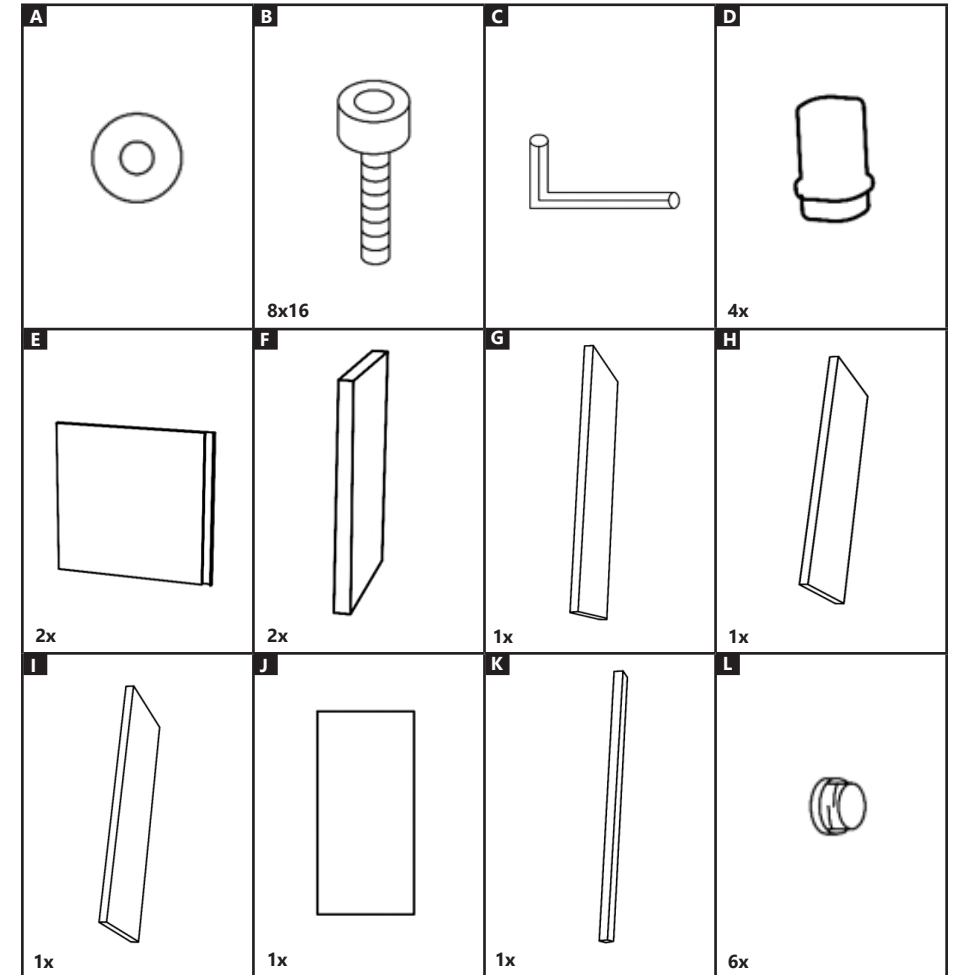

PRODUKTNAME	ARBEITSTISCH AUS EDELSTAHL 180 X 60 CM MIT SCHIEBETÜREN
PRODUCT NAME	STAINLESS STEEL WORK TABLE 180X60 WITH SLIDING DOOR
NAZWA PRODUKTU	STÓŁ ZE STALI NIERDZEWNEJ 180X60 Z DRZWIAMI SUWANYMI
NÁZEV VÝROBKU	PRACOVNÍ STŮL Z UŠLECHTILÉ OCELI 180 X 60 CM S POSUVNÝMI DVEŘMI
NOM DU PRODUIT	TABLE DE TRAVAIL EN INOX AVEC PORTES COULISSANTES 180 X 60 CM
NOME DEL PRODOTTO	TAVOLO DA LAVORO IN ACCIAIO INOX 180 X 60 CM CON PORTE SCORREVOLI
NOMBRE DEL PRODUCTO	MUEBLE NEUTRO DE ACERO INOXIDABLE DE 180 X 60 CM CON PUERTA CORREDERA
MODELL	
PRODUCT MODEL	
MODEL PRODUKTU	
MODEL VÝROBKU	RCSSCB-180X60-E
MODÈLE	
MODELLO	
MODELO	
IMPORTEUR	
IMPORTER	
IMPORTER	
DOVOZCE	EXPONDO POLSKA SP. Z O.O. SP. K.
IMPORTATEUR	
IMPORTATORE	
IMPORTADOR	
ADRESSE VON IMPORTEUR	
IMPORTER ADDRESS	
ADRES IMPORTERA	
ADRESA DOVOZCE	UL. NOWY KISIELIN-INNOWACYJNA 7, 66-002 ZIELONA GÓRA | POLAND, EU
ADRESSE DE L'IMPORTATEUR	
INDIRIZZO DELL'IMPORTATORE	
DIRECCIÓN DEL IMPORTADOR	

ZUSAMMENBAUEN DES PRODUKTS | ASSEMBLING THE EQUIPMENT | SKŁADANIE SPRZĘTU | SKLÁDÁNÍ ZAŘÍZENÍ
ASSEMBLAGE DU PRODUIT | MONTAGGIO DEL PRODOTTO | MONTAJE DEL PRODUCTO