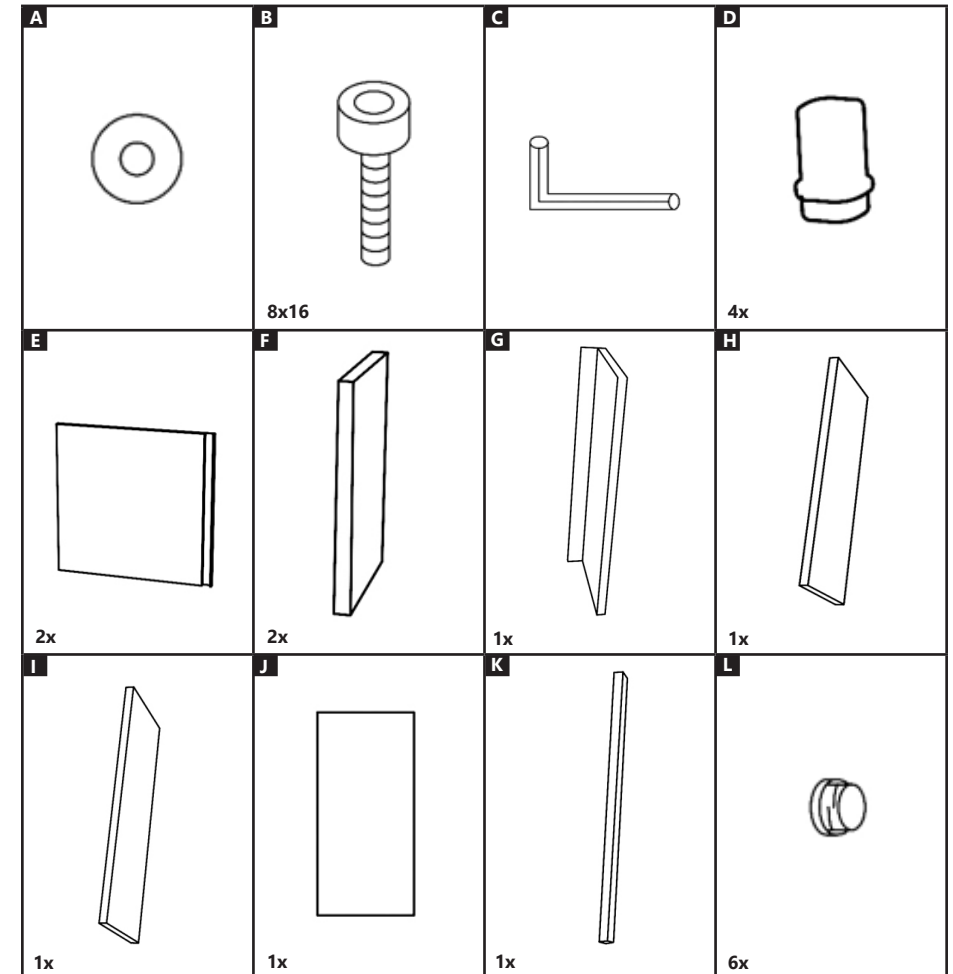

PRODUKTNAME	ARBEITSTISCH AUS EDELSTAHL 180 X 70 CM MIT SCHIEBETÜREN UND AUFKANTUNG
PRODUCT NAME	STAINLESS STEEL WORK TABLE 180X70 WITH SLIDING DOOR AND UPSTAND
NAZWA PRODUKTU	STÓŁ ZE STALI NIERDZEWNEJ 180X70 Z DRZWIAMI SUWANYMI I RANTEM
NÁZEV VÝROBKU	PRACOVNÍ STŮL Z UŠLECHTILÉ OCELI 180 X 70 CM S POSUVNÝMI DVEŘMI A LEMEM
NOM DU PRODUIT	TABLE DE TRAVAIL EN INOX AVEC PORTES COULISSANTES ET DOSSERET 180 X 70 CM
NOME DEL PRODOTTO	TAVOLO DA LAVORO IN ACCIAIO INOX 180 X 70 CM CON PORTE SCORREVOLI E ALZATINA
NOMBRE DEL PRODUCTO	MUEBLE NEUTRO DE ACERO INOXIDABLE DE 180 X 70 CM CON PUERTA CORREDERA Y REBORDE
MODELL	
PRODUCT MODEL	
MODEL PRODUKTU	
MODEL VÝROBKU	RCSSCB-180X70-E-B
MODÈLE	
MODELLO	
MODELO	
IMPORTEUR	
IMPORTER	
IMPORTER	
DOVOZCE	EXPONDO POLSKA SP. Z O.O. SP. K.
IMPORTATEUR	
IMPORTATORE	
IMPORTADOR	
ADRESSE VON IMPORTEUR	
IMPORTER ADDRESS	
ADRES IMPORTERA	
ADRESA DOVOZCE	UL. NOWY KISIELIN-INNOWACYJNA 7, 66-002 ZIELONA GÓRA | POLAND, EU
ADRESSE DE L'IMPORTATEUR	
INDIRIZZO DELL'IMPORTATORE	
DIRECCIÓN DEL IMPORTADOR	

ZUSAMMENBAUEN DES PRODUKTS | ASSEMBLING THE EQUIPMENT | SKŁADANIE SPRZĘTU | SKLÁDÁNÍ ZAŘÍZENÍ
ASSEMBLAGE DU PRODUIT | MONTAGGIO DEL PRODOTTO | MONTAJE DEL PRODUCTO