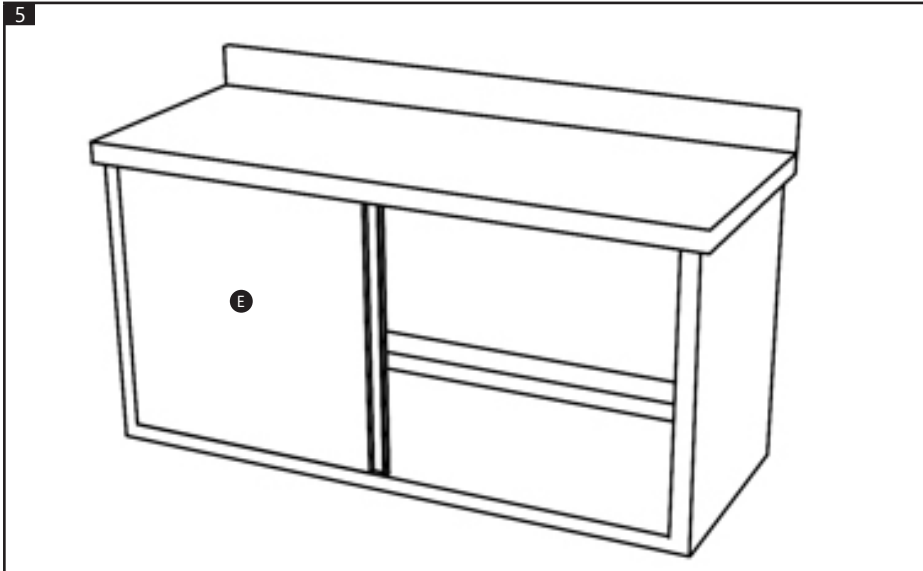

NOTES/NOTIZEN