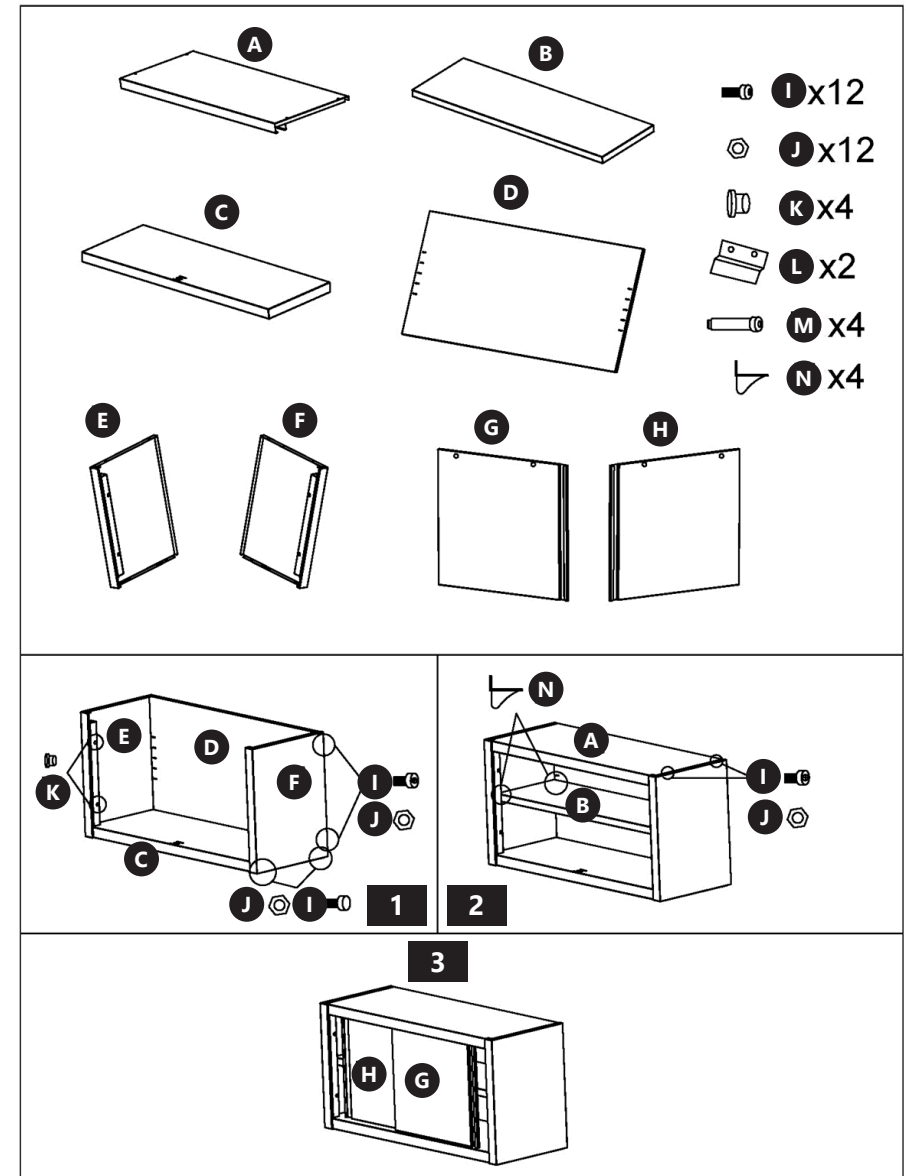

ZUSAMMENBAUEN DES PRODUKTS | ASSEMBLING THE EQUIPMENT | SKŁADANIE SPRZĘTU | SKLÁDÁNÍ ZAŘÍZENÍ
ASSEMBLAGE DU PRODUIT | MONTAGGIO DEL PRODOTTO | MONTAJE DEL PRODUCTO