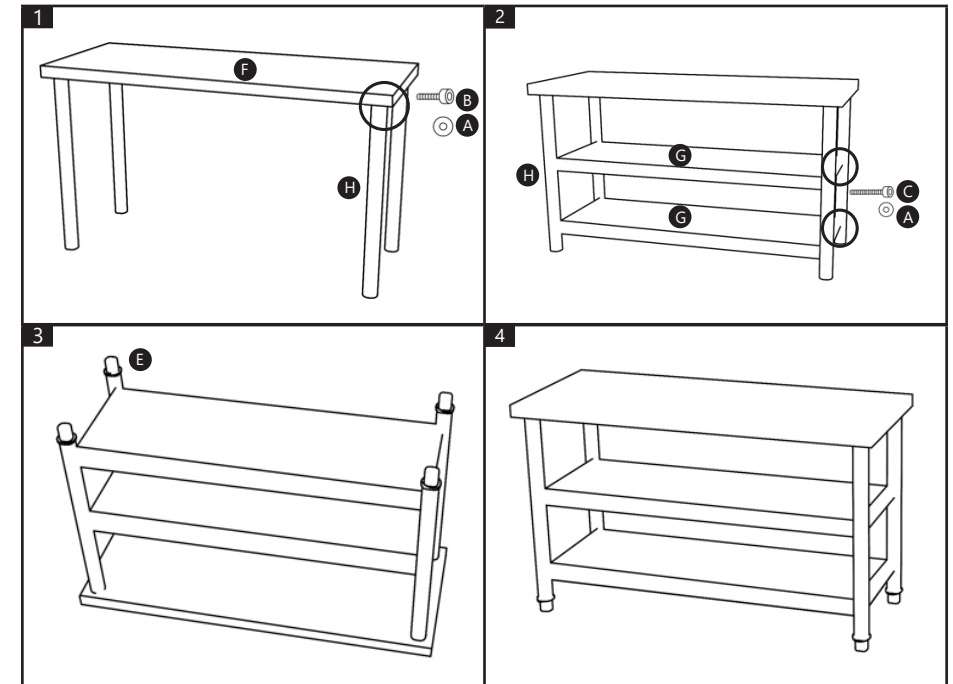

PRODUKTNAME	ARBEITSTISCH 100 X 70 CM MIT ZWEI REGALEN
PRODUCT NAME	STAINLESS STEEL WORK TABLE 100X70 WITH TWO SHELVES
NAZWA PRODUKTU	STÓŁ ROBOCZY 100X70 Z DWIEMA PÓŁKAMI
NÁZEV VÝROBKU	PRACOVNÍ STŮL 100 X 70 CM SE DVĚMA POLICEMI
NOM DU PRODUIT	TABLE DE TRAVAIL AVEC DEUX ÉTAGÈRES 100 X 70 CM
NOME DEL PRODOTTO	TAVOLO DA LAVORO 100 X 70 CM CON DUE RIPIANI
NOMBRE DEL PRODUCTO	MESA DE 100 X 70 CM CON DOS ESTANTES
MODELL	
PRODUCT MODEL	
MODEL PRODUKTU	
MODEL VÝROBKU	RCWT-100X70-3L-E
MODÈLE	
MODELLO	
MODELO	
IMPORTEUR	
IMPORTER	
IMPORTER	
DOVOZCE	EXPONDO POLSKA SP. Z O.O. SP. K.
IMPORTATEUR	
IMPORTATORE	
IMPORTADOR	
ADRESSE VON IMPORTEUR	
IMPORTER ADDRESS	
ADRES IMPORTERA	
ADRESA DOVOZCE	UL. NOWY KISIELIN-INNOWACYJNA 7, 66-002 ZIELONA GÓRA | POLAND, EU
ADRESSE DE L'IMPORTATEUR	
INDIRIZZO DELL'IMPORTATORE	
DIRECCIÓN DEL IMPORTADOR	

ZUSAMMENBAUEN DES PRODUKTS | ASSEMBLING THE EQUIPMENT | SKŁADANIE SPRZĘTU | SKLÁDÁNÍ ZAŘÍZENÍ
ASSEMBLAGE DU PRODUIT | MONTAGGIO DEL PRODOTTO | MONTAJE DEL PRODUCTO