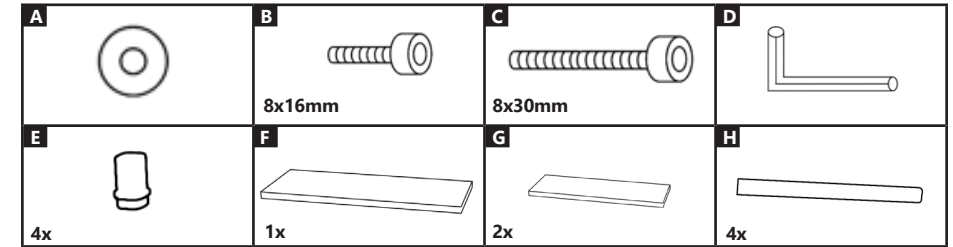

PRODUKTNAME	ARBEITSTISCH 100 X 70 CM MIT ZWEI REGALEN
PRODUCT NAME	STAINLESS STEEL WORK TABLE 100X70 WITH TWO SHELVES
NAZWA PRODUKTU	STÓŁ ROBOCZY 100X70 Z DWIEMA PÓŁKAMI
NÁZEV VÝROBKU	PRACOVNÍ STŮL 100 X 70 CM SE DVĚMA POLICEMI
NOM DU PRODUIT	TABLE DE TRAVAIL AVEC DEUX ÉTAGÈRES 100 X 70 CM
NOME DEL PRODOTTO	TAVOLO DA LAVORO 100 X 70 CM CON DUE RIPIANI
NOMBRE DEL PRODUCTO	MESA DE 100 X 70 CM CON DOS ESTANTES
MODELL	
PRODUCT MODEL	
MODEL PRODUKTU	
MODEL VÝROBKU	RCWT-100X70-3L-E
MODÈLE	
MODELLO	
MODELO	
IMPORTEUR	
IMPORTER	
IMPORTER	
DOVOZCE	EXPONDO POLSKA SP. Z O.O. SP. K.
IMPORTATEUR	
IMPORTATORE	
IMPORTADOR	
ADRESSE VON IMPORTEUR	
IMPORTER ADDRESS	
ADRES IMPORTERA	
ADRESA DOVOZCE	UL. NOWY KISIELIN-INNOWACYJNA 7, 66-002 ZIELONA GÓRA | POLAND, EU
ADRESSE DE L'IMPORTATEUR	
INDIRIZZO DELL'IMPORTATORE	
DIRECCIÓN DEL IMPORTADOR	

ZUSAMMENBAUEN DES PRODUKTS | ASSEMBLING THE EQUIPMENT | SKŁADANIE SPRZĘTU | SKLÁDÁNÍ ZAŘÍZENÍ
ASSEMBLAGE DU PRODUIT | MONTAGGIO DEL PRODOTTO | MONTAJE DEL PRODUCTO